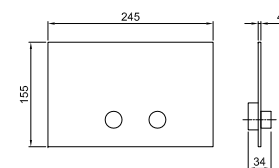

APT. 8402

Кнопка смыва

- Базовый материал: Нержавеющая Сталь
- Выступающие кнопки
- с круглыми кнопками
- сочетается с GEBERIT SIGMA8, SIGMA12
- без видимых крепежей

N. В. полный список отделок в разделе прочие статьи в конце прайс листа"

Matt Gun Metal PVD 91 P5 8402 € 840,00

APT. 8403

Кнопка смыва

- Базовый материал: Нержавеющая Сталь
- кнопки смыва
- с квадратными кнопками
- сочетается с GEBERIT SIGMA8, SIGMA12
- без видимых крепежей

N. В. полный список отделок в разделе прочие статьи в конце прайс листа"

Matt Gun Metal PVD 91 P5 8403 € 840,00

APT. 8487

Гидроёршик с двойной функцией

- для очистки унитаза
- для личной гигиены, при использовании вместе со смесителем для душа
- шланговое подключение с держателем для ручной лейки
- Запорный вентиль
- Базовый материал: латунь
- квадратная розетка
- гибкий шланг 120 см ПВХ
- впуск 1/2"

Matt Gun Metal PVD 91 P5 8487 € 809,00

APT. W001

Слив для ванны

- с ручкой
- С ДОННЫМ КЛАПАНОМ

N. В. полный список отделок в разделе прочие статьи в конце прайс листа"

Matt Gun Metal PVD 91 P5 W001 € 122,00