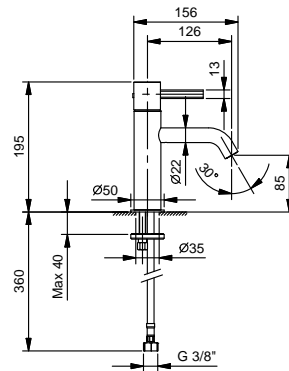

Смеситель для раковины на 1 отверстие

- вылет 12,6 см
- ручка
- ограничитель потока воды до 5 л/мин при 3 бар
- подводка
- БЕЗ ДОННОГО КЛАПАНА

Хром	27 02 A704WF	€ 501,00
Matt Gun Metal PVD	27 P5 A704WF	€ 801,00
Matt British Gold PVD	27 P6 A704WF	€ 801,00
Matt Copper PVD	27 P9 A704WF	€ 801,00

Матовая натуральная сталь 27 93 A704WF € 886,00