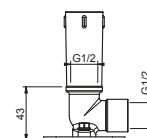

- длина 30 см
- круглая розетка
- настенный
- впуск 1/2"

Хром	81 02 8080	€ 225,00
Черный матовый	81 13 8080	€ 270,00
Белый матовый	81 29 8080	€ 270,00

OPTIONAL Встроенная часть для гипсокартона

АРТ. W046	91 00 W046	€ 58,00
------------------	------------	---------