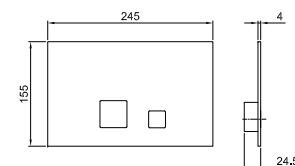

Matt Gun Metal PVD 91 P5 8402 € 840,00

APT. 8403

Кнопка смыва

- Базовый материал: Нержавеющая Сталь
- кнопки смыва
- с квадратными кнопками
- сочетается с GEBERIT SIGMA8, SIGMA12
- без видимых крепежей

N. В. полный список отделок в разделе прочие статьи в конце прайс листа"