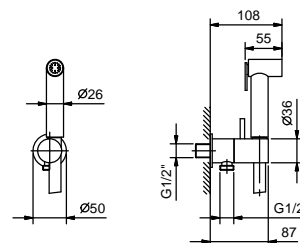

АРТ. 8486

Гидроёрщик с двойной функцией

- для очистки унитаза
- для личной гигиены, при использовании вместе со смесителем для душа
- шланговое подключение с держателем для ручной лейки
- Запорный вентиль
- Базовый материал: латунь
- круглая розетка
- гибкий шланг 120 см ПВХ
- впуск 1/2"

Н. В: брашированный никель PVD-покрытие в сочетании с сериями в стали

Brushed Nickel PVD 91 92 8486 € 674,00

Matt Gun Metal PVD 91 P5 8486 € 674,00