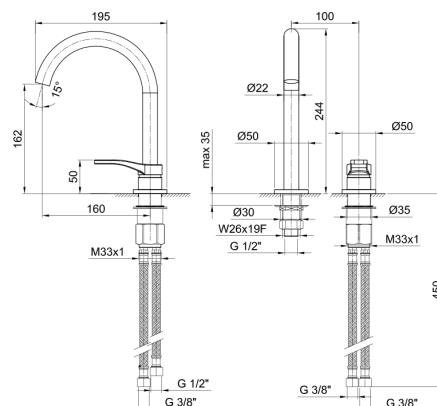

Хром	26 02 B104WF	€ 575,00
Черный матовый	26 13 B104WF	€ 690,00
Белый матовый	26 29 B104WF	€ 690,00