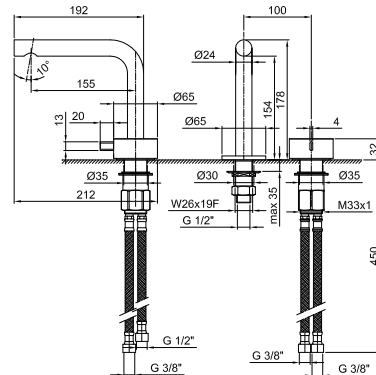

Смеситель для раковины на 2 отверстия

- h. 17,8 см
- вылет 15,5 см
- ручка
- ограничитель потока воды до 5 л/мин при 3 бар
- подводка
- БЕЗ ДОННОГО КЛАПАНА

Хром	27 02 A104WF	€ 827,00
Matt Gun Metal PVD	27 P5 A104WF	€ 1.324,00
Matt British Gold PVD	27 P6 A104WF	€ 1.324,00
Matt Copper PVD	27 P9 A104WF	€ 1.324,00

Матовая натуральная сталь 27 93 A104WF € 1.076,00