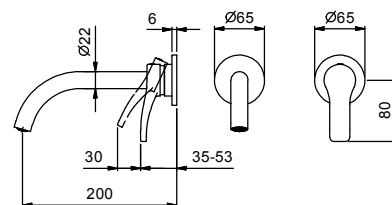

АРТ. B813B

Наружная часть

Хром	26 02 B813B	€ 272,00
Черный матовый	26 13 B813B	€ 327,00
Белый матовый	26 29 B813B	€ 327,00

АРТ. M011A

Внутренняя часть

44 00 M011A	€ 186,00
-------------	----------

ОБЩАЯ СТОИМОСТЬ