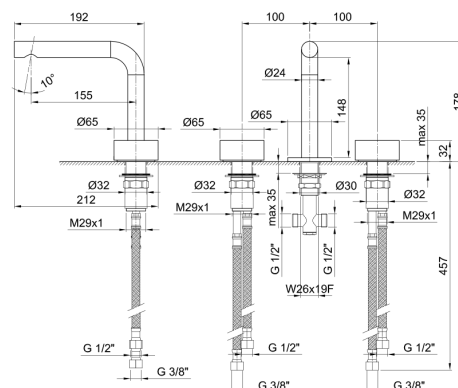

APT. A204WF

leadØfree

Смеситель для раковины на 3 отверстия

- h. 17,8 см
- Вылет 15,5 см
- ручки
- ограничитель потока воды до 5 л/мин при 3 бар
- картридж керамический 90°
- подводка
- БЕЗ ДОННОГО КЛАПАНА

Хром	27 02 A204WF	€ 889,00
Matt Gun Metal PVD	27 P5 A204WF	€ 1.423,00
Matt British Gold PVD	27 P6 A204WF	€ 1.423,00
Matt Copper PVD	27 P9 A204WF	€ 1.423,00

Матовая натуральная сталь 27 93 A204WF € 1.154,00