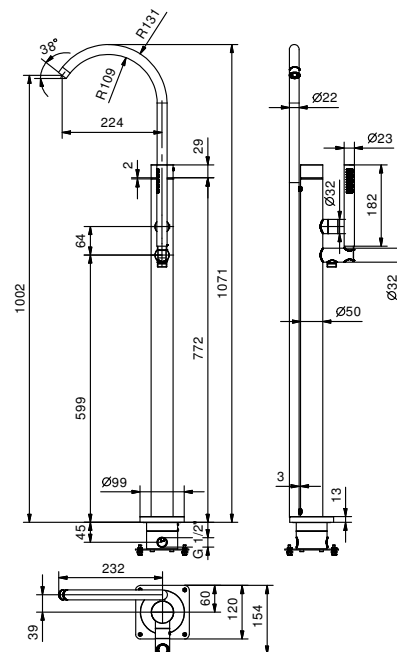

АРТ. Y080B

Наружная часть

Matt Gun Metal PVD 33 P5 Y080B € 6.091,00

Матовая натуральная сталь 33 93 Y080B € 4.127,00

АРТ. Y080A

Внутренняя часть

44 00 Y080A € 435,00

ОБЩАЯ СТОИМОСТЬ

Matt Gun Metal PVD € 6.526,00

Матовая натуральная сталь € 4.562,00