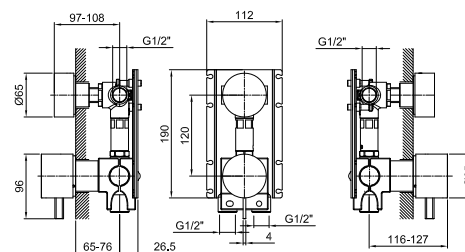

АРТ. А585В

Наружная часть

Хром	27 02 А585В	€ 546,00
Matt Gun Metal PVD	27 P5 А585В	€ 873,00
Matt British Gold PVD	27 P6 А585В	€ 873,00
Matt Copper PVD	27 P9 А585В	€ 873,00

Матовая натуральная сталь 27 93 А585В € 788,00