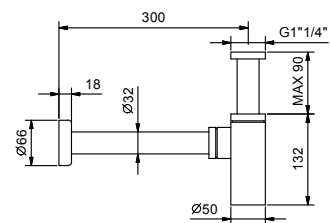

Matt Gun Metal PVD 91 P5 9234 € 379,00

Матовая натуральная сталь 91 93 9234 € 437,00

АРТ. 8364

Угловой вентиль с фильтром (2 шт.)

- с запорным вентилем
- фильтр
- впуск 1/2"

Н. В. полный список отделок в разделе прочие статьи в конце прайс листа"

Matt Gun Metal PVD 91 P5 8364 € 325,00

Матовая натуральная сталь 91 93 8364 € 396,00