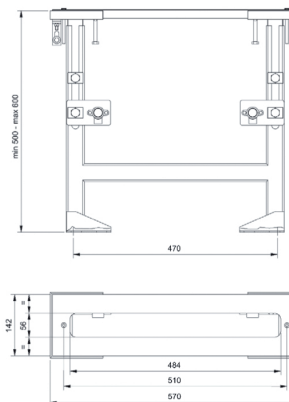

АРТ. W002

Слив для ванны

- с ручкой
- слив-перелив
- С ДОННЫМ КЛАПАНОМ

Н. В. полный список отделок в разделе прочие статьи в конце прайс листа"

Хром	91 02 W002	€ 144,00
Matt Gun Metal PVD	91 P5 W002	€ 232,00
Matt British Gold PVD	91 P6 W002	€ 232,00
Matt Copper PVD	91 P9 W002	€ 232,00

Матовая натуральная сталь 91 93 W002 € 566,00

АРТ. 9325

Установочная пластина для напорного смесителя для ванны

- заглушки
- установочная пластина
- без финишной пластины

Необходимо предусмотреть, чтобы при финишной отделке была предусмотрена возможность последующей проверки

Хром 91 02 9325 € 697,00

АРТ. 9670

Установочная пластина для напорного смесителя для ванны

- заглушки
- установочная пластина
- без финишной пластины

Необходимо предусмотреть, чтобы при финишной отделке была предусмотрена возможность последующей проверки

Хром 91 02 9670 € 1.157,00