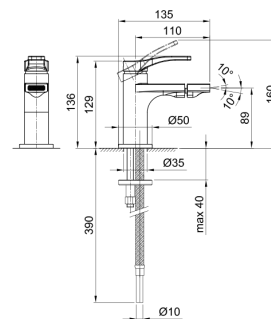

АРТ. B008WF

Смеситель для биде на 1 отверстие

- вылет 11 см
- ручка
- ограничитель потока воды до 5 л/мин при 3 бар
- видимый аэратор
- подводка
- БЕЗ ДОННОГО КЛАПАНА

Хром	26 02 B008WF	€ 462,00
Черный матовый	26 13 B008WF	€ 555,00
Белый матовый	26 29 B008WF	€ 555,00