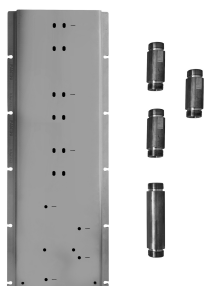

ПРИМЕР КОМБИНАЦИИ - 1 ВЫХОД

ПРИМЕР КОМБИНАЦИИ - 2 ВЫХОДА

91 00 W042 € 144,00

АРТ. W043

Опционально, с системой простого монтажа

Планка и соединения

- Для простой вертикальной и горизонтальной установки термостатических смесителей
- для установки - D300A / D391A - 3 выхода