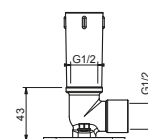

OPTIONAL Встроенная часть для гипсокартона

АРТ. W046 91 00 W046 € 58,00