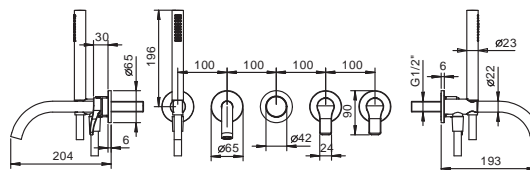

АРТ. B719B

Наружная часть

Хром	26 02 B719B	€ 1.047,00
Черный матовый	26 13 B719B	€ 1.256,00
Белый матовый	26 29 B719B	€ 1.256,00