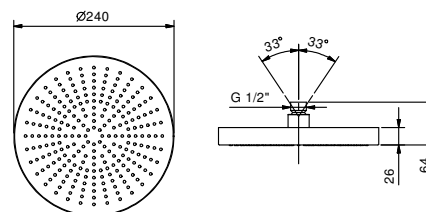

АРТ. 8053

Верхний душ

- Ø 24 см
- Базовый материал: Нержавеющая Сталь
- ограничитель потока воды до 12 л/мин при 3 бар
- система от известкового налета
- впуск 1/2"
- обратный клапан

Н.В. Условия, необходимые для правильного функционирования: Мин. Поток: 10 л/мин

Matt Gun Metal PVD 81 P5 8053 € 1.271,00

Матовая натуральная сталь 81 93 8053 € 925,00