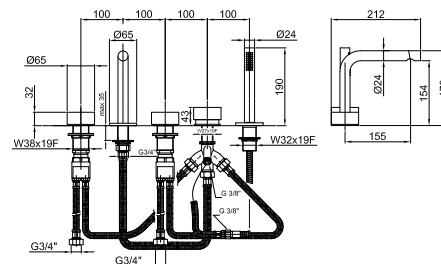

АРТ. А265

Наборный смеситель для ванны

- вылет 15,5 см
- ручки
- на 5 отверстий
- переключатель на **2 потока** с кнопкой
- ручная лейка FIT
- гибкий шланг 150 см
- картридж керамический 90°
- впуски 3/4"
- подводка

Хром	27 02 А265	€ 1.995,00
Matt Gun Metal PVD	27 P5 А265	€ 3.192,00
Matt British Gold PVD	27 P6 А265	€ 3.192,00
Matt Copper PVD	27 P9 А265	€ 3.192,00

Матовая натуральная сталь 27 93 А265 € 2.594,00