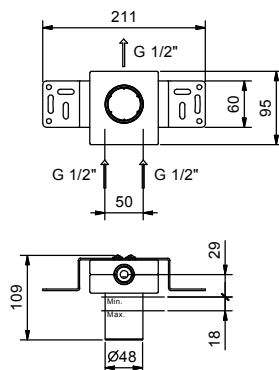

АРТ. М063А

Внутренняя часть

44 00 М063А	€ 97,00

ОБЩАЯ СТОИМОСТЬ

Хром	€ 296,00
Черный матовый	€ 337,00
Белый матовый	€ 337,00

Встраиваемый смеситель для душа

- ручки
- переключатель на **2 потока** с поворотной кнопкой
- впуски 1/2"
- Звукоизолированные