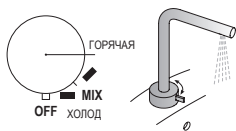

- СМЕСИТЕЛИ С ПРОГРЕССИВНЫМ КАРТРИДЖЕМ

Поворачивая ручку против часовой стрелки на 90°, поток воды из холодного становится теплее и затем горячим.

- СМЕСИТЕЛИ С ТРАДИЦИОННЫМ КАРТРИДЖЕМ

Поток воды регулируется поднятием и опусканием ручки.