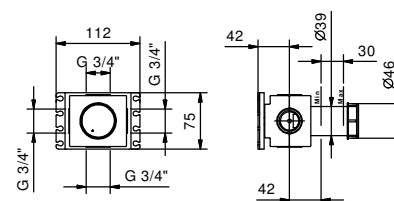

Внутренняя часть

19 00 D391А	€ 171,00