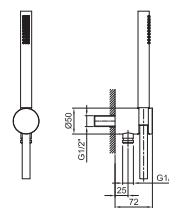

АРТ. 8061

Душевой набор

- ручная лейка FIT
- шланговое подсоединение с держателем для ручной лейки
- гибкий шланг 150 см ПВХ
- впуск 1/2"

Хром	81 02 8061	€ 340,00
Matt Gun Metal PVD	81 P5 8061	€ 521,00
Matt British Gold PVD	81 P6 8061	€ 521,00
Matt Copper PVD	81 P9 8061	€ 521,00

Матовая натуральная сталь 81 93 8061 € 552,00