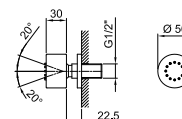

АРТ. 8063

Боковая форсунка

- Базовый материал: латунь
- регулируемая
- система от известкового налета
- впуск 1/2"

Хром	81 02 8063	€ 159,00
Matt Gun Metal PVD	81 P5 8063	€ 244,00
Matt British Gold PVD	81 P6 8063	€ 244,00
Matt Copper PVD	81 P9 8063	€ 244,00