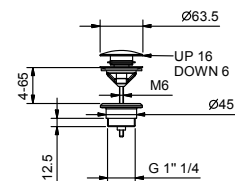

АРТ. 8434

Донный клапан

- 1" 1/4
- с нажимным механизмом "Push-Open",
- для раковин без перелива
- для раковин с переливом
- универсальный слив

Н. В. полный список отделок в разделе прочие статьи в конце прайс листа"

Matt Gun Metal PVD 91 P5 8434 € 133,00

Матовая натуральная сталь 91 93 8434 € 97,00

АРТ. 8435

Донный клапан

- 1" 1/4
- для раковин без перелива
- для раковин с переливом
- свободный слив
- универсальный слив

Н. В. полный список отделок в разделе прочие статьи в конце прайс листа"