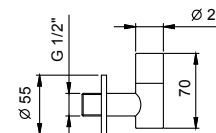

АРТ. 8364

Угловой вентиль с фильтром (2 шт.)

- с запорным вентилем
- фильтр
- впуск 1/2"

N. В. полный список отделок в разделе прочие статьи в конце прайс листа"