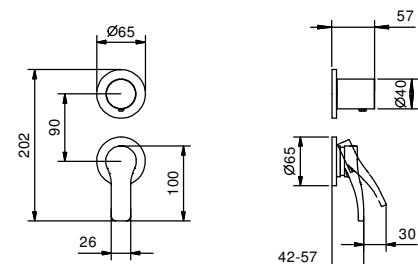

АРТ. В481В

Наружная часть

Хром	26 02 В481В	€ 413,00
Черный матовый	26 13 В481В	€ 496,00
Белый матовый	26 29 В481В	€ 496,00