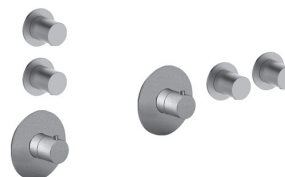

ПРИМЕР КОМБИНАЦИИ - 2 ВЫХОДА