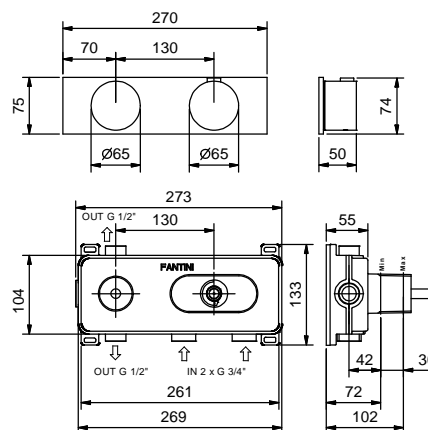

Внутренняя часть

19 00 D372A € 759,00

ОБЩАЯ СТОИМОСТЬ

Matt Gun Metal PVD € 1.675,00