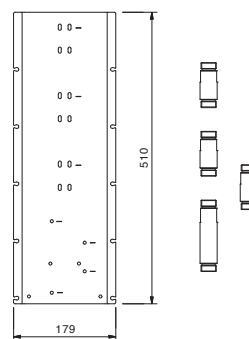

АРТ. W043

Опционально, с системой простого монтажа

1. Планка и соединения
2. Для простой вертикальной и горизонтальной установки термостатических смесителей
   - для установки - D300A / D391A - 3 выхода