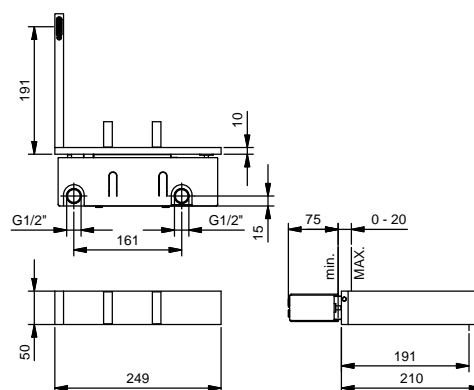

АРТ. T213B

Наружная часть

Matt Gun Metal PVD 48 P5 T213B € 1.813,00

АРТ. T010A

Внутренняя часть

44 00 T010A € 544,00

ОБЩАЯ СТОИМОСТЬ

Matt Gun Metal PVD € 2.357,00