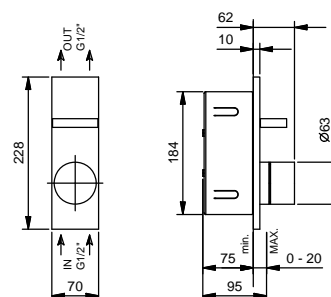

Встраиваемый смеситель для душа

- ручка
- переключатель на **2 потока** с поворотной кнопкой
- впуски 1/2"

АРТ. T085B

Наружная часть

Matt Gun Metal PVD   48 P5 T085B   **€ 1.183,00**

АРТ. T085A

Внутренняя часть

44 00 T085A   **€ 665,00**

ОБЩАЯ СТОИМОСТЬ

Matt Gun Metal PVD   **€ 1.848,00**