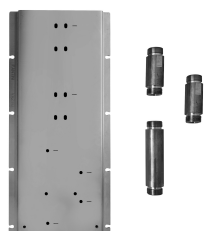

Хром	€ 361,00
Черный матовый	€ 399,00
Белый матовый	€ 399,00

АРТ. W042

Опционально, с системой простого монтажа

- Планка и соединения
- Для простой вертикальной и горизонтальной установки термостатических смесителей
 - для установки- D300А / D391А - 1 выход
 - для установки- D300А / D391А - 2 выхода