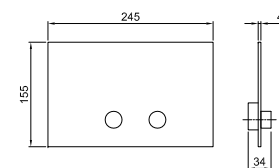

АРТ. 8402

Кнопка смыва

- Базовый материал: Нержавеющая Сталь
- Выступающие кнопки
- с круглыми кнопками
- сочетается с GEBERIT SIGMA8, SIGMA12
- без видимых крепежей

Н. В. полный список отделок в разделе прочие статьи в конце прайс листа"

Блестящая натуральная сталь	91 38 8402	€ 711,00
Черный матовый	91 13 8402	€ 633,00

АРТ. 8403

Кнопка смыва

- Базовый материал: Нержавеющая Сталь
- кнопки смыва
- с квадратными кнопками
- сочетается с GEBERIT SIGMA8, SIGMA12
- без видимых крепежей

Н. В. полный список отделок в разделе прочие статьи в конце прайс листа"

Блестящая натуральная сталь	91 38 8403	€ 711,00
Черный матовый	91 13 8403	€ 633,00

АРТ. 8486

Гидроёршик с двойной функцией

- для очистки унитаза
- для личной гигиены, при использовании вместе со смесителем для душа
- шланговое подключение с держателем для ручной лейки
- Запорный вентиль
- Базовый материал: латунь
- круглая розетка
- гибкий шланг 120 см ПВХ
- впуск 1/2"

Хром	91 02 8486	€ 421,00
Черный матовый	91 13 8486	€ 506,00
Белый матовый	91 29 8486	€ 506,00

АРТ. W001

Слив для ванны

- с ручкой
- с ДОННЫМ КЛАПАНОМ

Н. В. полный список отделок в разделе прочие статьи в конце прайс листа"

Хром	91 02 W001	€ 76,00
Черный матовый	91 13 W001	€ 92,00
Белый матовый	91 29 W001	€ 92,00