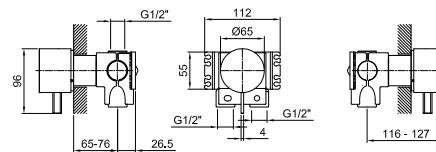

Встраиваемый смеситель для душа

- 1 выпуск 1/2"
- ручка
- впуски 1/2"
- Звукоизолированные

АРТ. А563В

Наружная часть

Хром	27 02 А563В	€ 374,00
Matt Gun Metal PVD	27 P5 А563В	€ 598,00
Matt British Gold PVD	27 P6 А563В	€ 598,00
Matt Copper PVD	27 P9 А563В	€ 598,00

Матовая натуральная сталь 27 93 А563В € 559,00