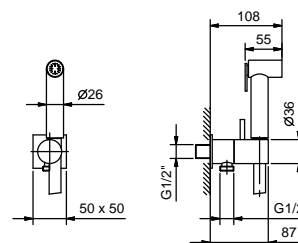

APT. 8487

Гидроёршик с двойной функцией

- для очистки унитаза
- для личной гигиены, при использовании вместе со смесителем для душа
- шланговое подключение с держателем для ручной лейки
- Запорный вентиль
- Базовый материал: латунь
- квадратная розетка
- гибкий шланг 120 см ПВХ
- впуск 1/2"

Matt Gun Metal PVD 91 P5 8487 € 809,00