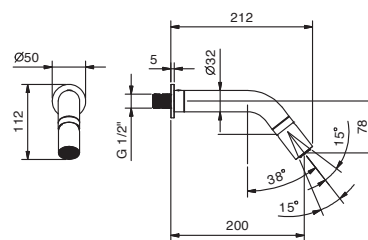

АРТ. 8126

Верхний душ

- Ø 3.2 см
- Базовый материал: Нержавеющая Сталь
- регулируемая
- настенный
- ограничитель потока до 10 л/мин
- впуск 1/2"
- система от известкового налета

Matt Gun Metal PVD 81 P5 8126 € 863,00

Матовая натуральная сталь 81 93 8126 € 575,00