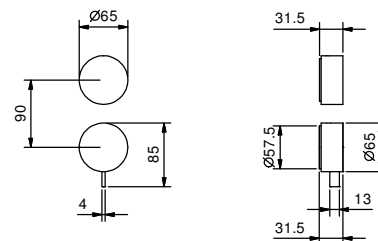

АРТ. А785В

Наружная часть

Хром	27 02 А785В	€ 454,00
Matt Gun Metal PVD	27 P5 А785В	€ 726,00
Matt British Gold PVD	27 P6 А785В	€ 726,00
Matt Copper PVD	27 P9 А785В	€ 726,00

Матовая натуральная сталь   **27 93 А785В**   € 687,00