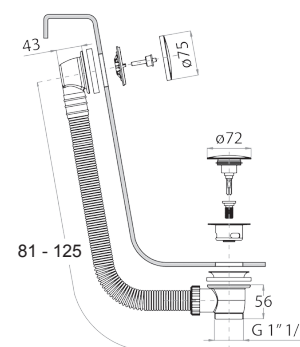

Matt Gun Metal PVD 91 P5 W001 € 122,00