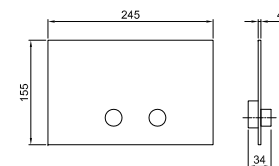

АРТ. 8402

Кнопка смыва

- Базовый материал: Нержавеющая Сталь
- Выступающие кнопки
- с круглыми кнопками
- сочетается с GEBERIT SIGMA8, SIGMA12
- без видимых крепежей

Н. В. полный список отделок в разделе прочие статьи в конце прайс листа"

Matt Gun Metal PVD 91 P5 8402 € 840,00

Матовая натуральная сталь 91 93 8402 € 582,00

АРТ. 8486

Гидроёрщик с двойной функцией

- для очистки унитаза
- для личной гигиены, при использовании вместе со смесителем для душа
- шланговое подключение с держателем для ручной лейки
- Запорный вентиль
- Базовый материал: латунь
- круглая розетка
- гибкий шланг 120 см ПВХ
- впуск 1/2"

Н. В: брашированный никель PVD-покрытие в сочетании с сериями в стали

Brushed Nickel PVD 91 92 8486 € 674,00

Matt Gun Metal PVD 91 P5 8486 € 674,00

АРТ. W001

Слив для ванны

- с ручкой
- с ДОННЫМ КЛАПАНОМ

Н. В. полный список отделок в разделе прочие статьи в конце прайс листа"

Matt Gun Metal PVD 91 P5 W001 € 122,00

Матовая натуральная сталь 91 93 W001 € 308,00

АРТ. W002

Слив для ванны

- с ручкой
- слив-перелив
- с ДОННЫМ КЛАПАНОМ

Н. В. полный список отделок в разделе прочие статьи в конце прайс листа"

Matt Gun Metal PVD 91 P5 W002 € 232,00

Матовая натуральная сталь 91 93 W002 € 566,00