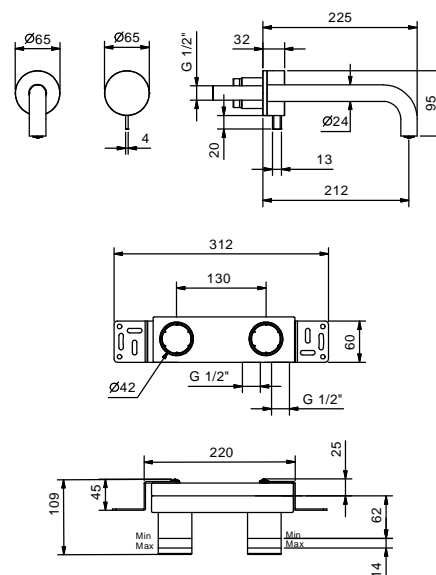

Матовая натуральная сталь € 871,00

APT. A504WF

lead \varnothing free

Смеситель для раковины на 1 отверстие

- h. 21,6 см
- Вылет 15,5 см
- ручка
- ограничитель потока воды до 5 л/мин при 3 бар
- подводка
- БЕЗ ДОННОГО КЛАПАНА