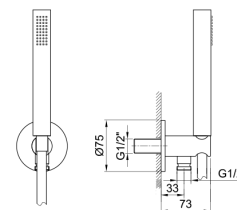

АРТ. 8062

Душевой набор

- ручная лейка FIT
- шланговое подсоединение с держателем для ручной лейки
- гибкий шланг 150 см ПВХ
- впуск 1/2"

Хром	81 02 8062	€ 267,00
Черный матовый	81 13 8062	€ 329,00
Белый матовый	81 29 8062	€ 329,00