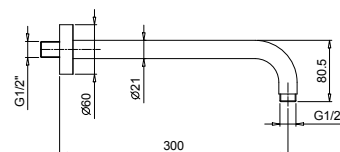

- длина 30 см
- круглая розетка
- настенный
- впуск 1/2"

Хром	81 02 8080	€ 225,00
Черный матовый	81 13 8080	€ 270,00
Белый матовый	81 29 8080	€ 270,00

OPTIONAL Встроенная часть для гипсокартона

АРТ. W046	91 00 W046	€ 58,00
------------------	------------	---------