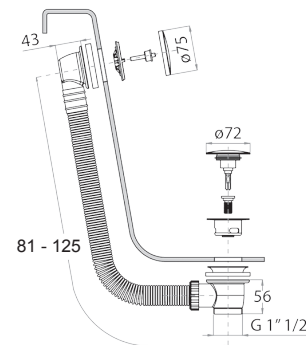

Matt Gun Metal PVD 91 P5 W001 € 122,00

Матовая натуральная сталь 91 93 W001 € 308,00