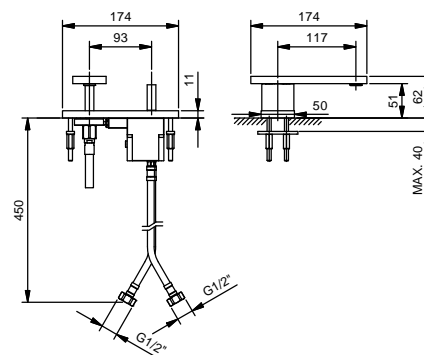

APT. T104WF

lead $\emptyset$ free

Смеситель для раковины на 1 отверстие

- вылет 11,7 см
- **поворотный излив**
- ручка
- ограничитель потока воды до 5 л/мин при 3 бар
- подводка
- БЕЗ ДОННОГО КЛАПАНА

Matt Gun Metal PVD 48 P5 T104WF € 1.813,00