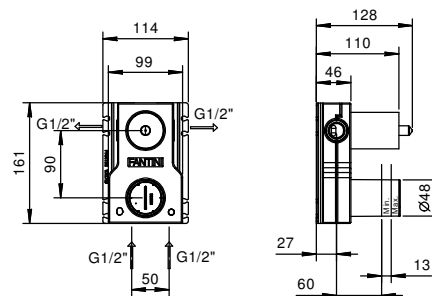

ОБЩАЯ СТОИМОСТЬ

Хром	€ 633,00
Matt Gun Metal PVD	€ 905,00
Matt British Gold PVD	€ 905,00
Matt Copper PVD	€ 905,00

Матовая натуральная сталь   € 866,00