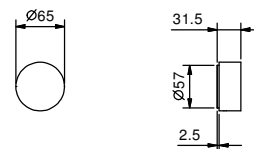

Запорный вентиль 3/4"

- ручка
- картридж керамический 90°
- впуски 3/4"
- Звукоизолированные

АРТ. А991В

Наружная часть

Хром	27 02 А991В	€ 224,00
Matt Gun Metal PVD	27 P5 А991В	€ 358,00
Matt British Gold PVD	27 P6 А991В	€ 358,00
Matt Copper PVD	27 P9 А991В	€ 358,00

Матовая натуральная сталь   **27 93 А991В**   **€ 301,00**