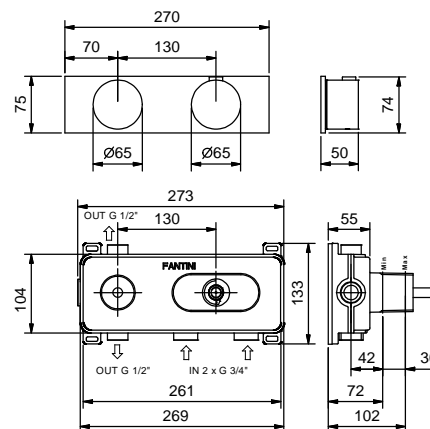

АПТ. D372А

Внутренняя часть

19 00 D372А € 759,00

ОБЩАЯ СТОИМОСТЬ

Хром	€ 1.331,00
Matt Gun Metal PVD	€ 1.675,00
Matt British Gold PVD	€ 1.675,00
Matt Copper PVD	€ 1.675,00

Матовая натуральная сталь € 1.590,00