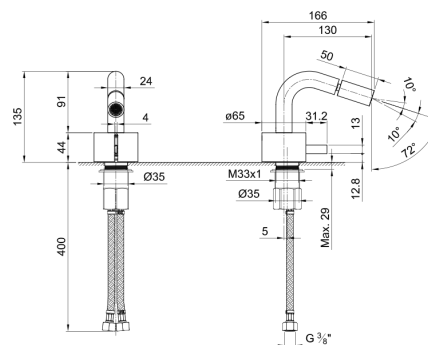

ДЛЯ БИДЕ : традиционный картридж

АРТ. A508WF

Смеситель для биде на 1 отверстие

- вылет 13 см
- ручка
- ограничитель потока воды до 5 л/мин при 3 бар
- видимый аэратор
- подводка
- БЕЗ ДОННОГО КЛАПАНА

Хром	27 02 A508WF	€ 803,00
Matt Gun Metal PVD	27 P5 A508WF	€ 1.285,00
Matt British Gold PVD	27 P6 A508WF	€ 1.285,00
Matt Copper PVD	27 P9 A508WF	€ 1.285,00

Матовая натуральная сталь 27 93 A508WF € 1.044,00