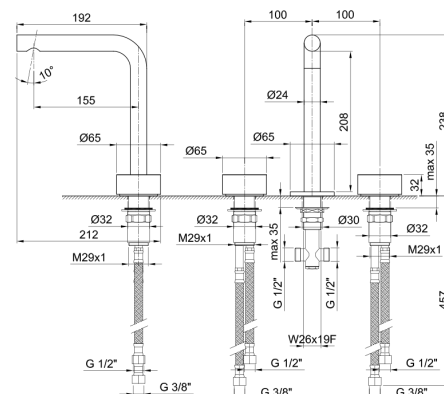

APT. A204WF

leadØfree

Смеситель для раковины на 3 отверстия

- h. 17,8 см
- Вылет 15,5 см
- ручки
- ограничитель потока воды до 5 л/мин при 3 бар
- картридж керамический 90°
- подводка
- БЕЗ ДОННОГО КЛАПАНА

Хром	27 02 A204WF	€ 889,00
Matt Gun Metal PVD	27 P5 A204WF	€ 1.423,00
Matt British Gold PVD	27 P6 A204WF	€ 1.423,00
Matt Copper PVD	27 P9 A204WF	€ 1.423,00

Матовая натуральная сталь 27 93 A204WF € 1.154,00

APT. A206WF

leadØfree

Смеситель для раковины на 3 отверстия, высокий излив

- h. 23,8 см
- Вылет 15,5 см
- ручки
- ограничитель потока воды до 5 л/мин при 3 бар
- картридж керамический 90°
- подводка
- БЕЗ ДОННОГО КЛАПАНА

Хром	27 02 A206WF	€ 945,00
Matt Gun Metal PVD	27 P5 A206WF	€ 1.512,00
Matt British Gold PVD	27 P6 A206WF	€ 1.512,00
Matt Copper PVD	27 P9 A206WF	€ 1.512,00

Матовая натуральная сталь 27 93 A206WF € 1.229,00

leadØfree

Смеситель из стены для раковины

- вылет 20,8 см
- ручки
- ограничитель потока воды до 5 л/мин при 3 бар
- картридж керамический 90°
- впуски 1/2"
- БЕЗ ДОННОГО КЛАПАНА

APT. A813B

Наружная часть

Хром	27 02 A813B	€ 620,00
Matt Gun Metal PVD	27 P5 A813B	€ 993,00
Matt British Gold PVD	27 P6 A813B	€ 993,00
Matt Copper PVD	27 P9 A813B	€ 993,00

Матовая натуральная сталь 27 93 A813B € 832,00

APT. R010A

Внутренняя часть

44 00 R010A € 325,00

ОБЩАЯ СТОИМОСТЬ

Хром	€ 945,00
Matt Gun Metal PVD	€ 1.318,00
Matt British Gold PVD	€ 1.318,00
Matt Copper PVD	€ 1.318,00

Матовая натуральная сталь € 1.157,00