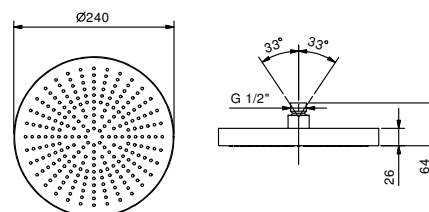

АРТ. 8053

Верхний душ

- Ø 24 см
- Базовый материал: Нержавеющая Сталь
- ограничитель потока воды до 12 л/мин при 3 бар
- система от известкового налета
- впуск 1/2"
- обратный клапан

Н.В. Условия, необходимые для правильного функционирования: Мин. Поток: 10 л/мин