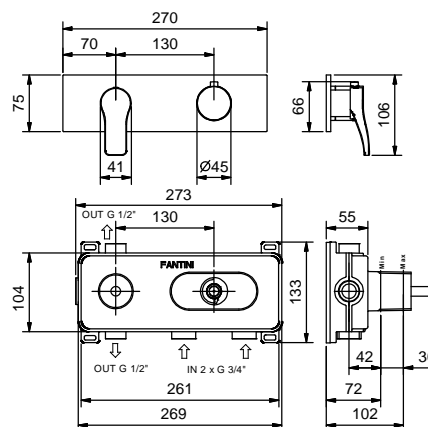

Внутренняя часть

19 00 D372А	€ 759,00

ОБЩАЯ СТОИМОСТЬ

Хром	€ 1.234,00
Черный матовый	€ 1.330,00
Белый матовый	€ 1.330,00