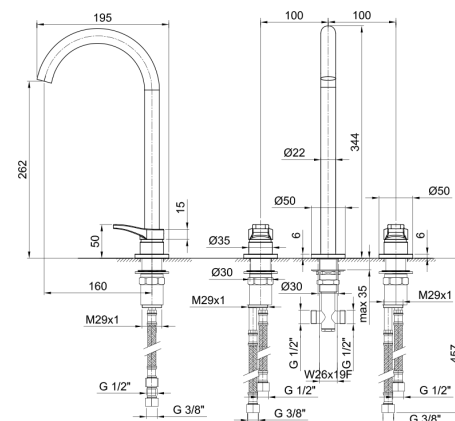

lead ϕ free

Смеситель из стены для раковины

- вылет 20 см
- ручки
- ограничитель потока воды до 5 л/мин при 3 бар
- картридж керамический 90°
- впуски 1/2"
- БЕЗ ДОННОГО КЛАПАНА