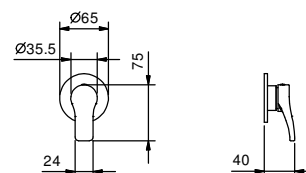

Запорный вентиль 3/4"

- ручка
- картридж керамический 90°
- впуски 3/4"
- Звукоизолированные

АРТ. В491В

Наружная часть

Хром	26 02 В491В	€ 190,00
Черный матовый	26 13 В491В	€ 228,00
Белый матовый	26 29 В491В	€ 228,00