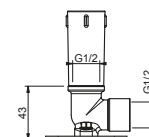

OPTIONAL Встроенная часть для гипсокартона

АРТ. W046 91 00 W046 € 58,00