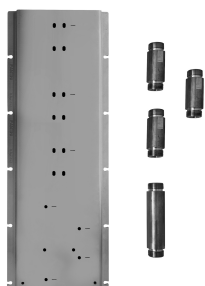

АРТ. W043

Опционально, с системой простого монтажа

Планка и соединения

- Для простой вертикальной и горизонтальной установки термостатических смесителей
- для установки - D300A / D391A - 3 выхода