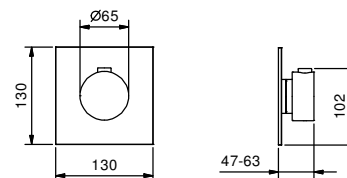

Термостатический встраиваемый смеситель для душа, 3/4"

- ручки
- переключатель с закрытием, на **3 потока** с поворотной кнопкой
- только для горизонтальной установки
- впуски 3/4"

APT. A973B

Наружная часть

Хром	27 02 A973B	€ 573,00
Matt Gun Metal PVD	27 P5 A973B	€ 917,00
Matt British Gold PVD	27 P6 A973B	€ 917,00
Matt Copper PVD	27 P9 A973B	€ 917,00

Матовая натуральная сталь   **27 93 A973B**   € 840,00

APT. D373A

Внутренняя часть

19 00 D373A   € 782,00

ОБЩАЯ СТОИМОСТЬ

Хром	€ 1.355,00
Matt Gun Metal PVD	€ 1.699,00
Matt British Gold PVD	€ 1.699,00
Matt Copper PVD	€ 1.699,00

Матовая натуральная сталь   € 1.622,00

Термостатический встраиваемый смеситель для душа, 3/4"

- ручка
- впуски 3/4"
- Звукоизолированные
- без запорного вентиля (заказывается отдельно)

N.B. Смеситель должен всегда заказываться вместе с запорным вентилем A991B+D391A

APT. A900B

Наружная часть

Хром	27 02 A900B	€ 508,00
Matt Gun Metal PVD	27 P5 A900B	€ 812,00
Matt British Gold PVD	27 P6 A900B	€ 812,00
Matt Copper PVD	27 P9 A900B	€ 812,00

Матовая натуральная сталь   **27 93 A900B**   € 639,00

APT. D300A

Внутренняя часть

19 00 D300A   € 488,00

ОБЩАЯ СТОИМОСТЬ

Хром	€ 996,00
Matt Gun Metal PVD	€ 1.300,00
Matt British Gold PVD	€ 1.300,00
Matt Copper PVD	€ 1.300,00

Матовая натуральная сталь   € 1.127,00