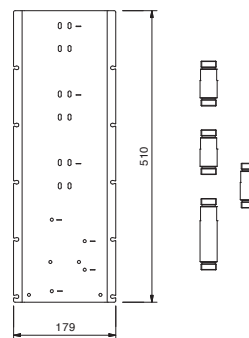

АРТ. W043

Опционально, с системой простого монтажа

Планка и соединения

- Для простой вертикальной и горизонтальной установки термостатических смесителей
- для установки - D300A / D391A - 3 выхода