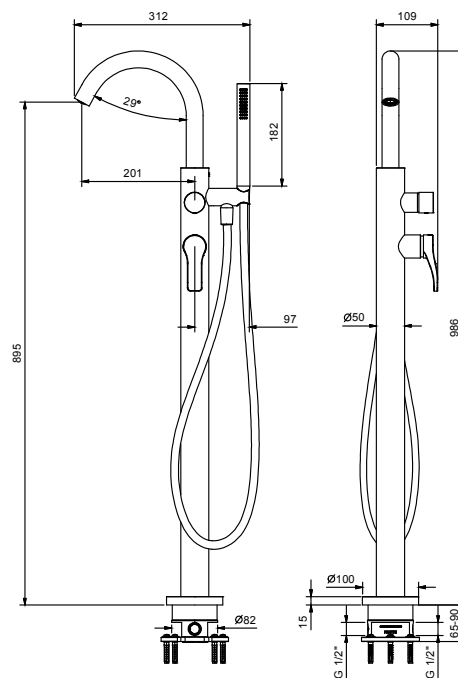

Напольный смеситель для ванны

- вылет 20,1 см
- ручка
- ручка открывания/закрывания, регулирующая поток и температуру
- ручная лейка FIT
- держатель ручной лейки
- гибкий шланг 150 см ПВХ
- впуски 1/2"
- напольный

АРТ. B080B

АРТ. R080A

Наружная часть

Хром	26 02 B080B	€ 2.243,00
Черный матовый	26 13 B080B	€ 2.691,00
Белый матовый	26 29 B080B	€ 2.691,00

Внутренняя часть

	44 00 R080A	€ 340,00

ОБЩАЯ СТОИМОСТЬ

Хром	€ 2.583,00
Черный матовый	€ 3.031,00
Белый матовый	€ 3.031,00