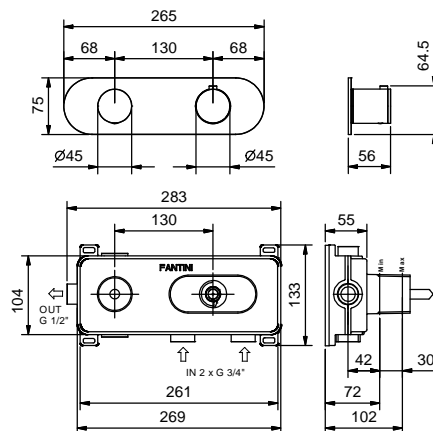

Термостатический встраиваемый смеситель для душа, 3/4"

- ручки
- **1 выпуск** 1/2"
- только для горизонтальной установки
- впуски 3/4"

АРТ. Y331B

Наружная часть

Matt Gun Metal PVD 33 P5 Y331B € 1.103,00

Матовая натуральная сталь 33 93 Y331B € 998,00

АРТ. D331A

Внутренняя часть

19 00 D331A € 736,00

ОБЩАЯ СТОИМОСТЬ

Matt Gun Metal PVD € 1.839,00

Матовая натуральная сталь € 1.734,00

Термостатический встраиваемый смеситель для душа, 3/4"

- ручки
- переключатель с закрытием, на **2 потока** с поворотной кнопкой
- только для горизонтальной установки
- впуски 3/4"

АРТ. Y372B

Наружная часть

Matt Gun Metal PVD 33 P5 Y372B € 1.065,00

Матовая натуральная сталь 33 93 Y372B € 692,00

АРТ. D372A