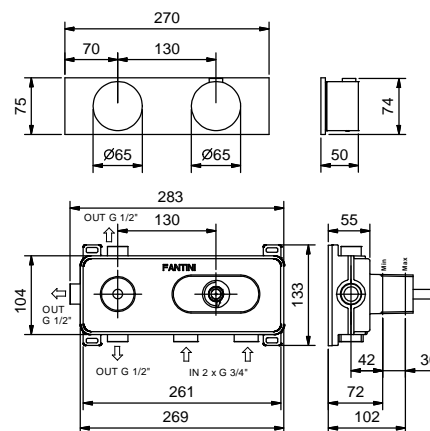

Термостатический встраиваемый смеситель для душа, 3/4"

- ручки
- переключатель с закрытием, на **3 потока** с поворотной кнопкой
- только для горизонтальной установки
- впуски 3/4"
- Звукоизолированные

АРТ. A973B

Наружная часть

Matt Gun Metal PVD   27 P5 A973B   € 917,00

АРТ. D373A

Внутренняя часть

19 00 D373A   € 782,00

ОБЩАЯ СТОИМОСТЬ

Matt Gun Metal PVD   € 1.699,00

Термостатический встраиваемый смеситель для душа, 3/4"

- ручка
- впуски 3/4"
- Звукоизолированные
- без запорного вентиля (заказывается отдельно)

N.B. Смеситель должен всегда заказываться вместе с запорным вентилем A991B+D391A

АРТ. A900B

Наружная часть

Matt Gun Metal PVD   27 P5 A900B   € 812,00

АРТ. D300A