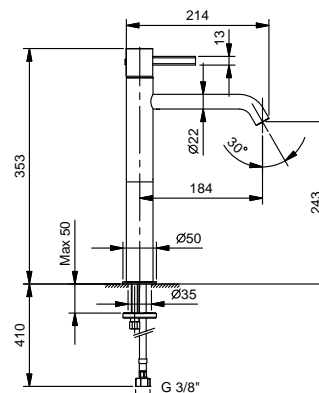

Смеситель для раковины на 1 отверстие, высокий излив

- вылет 18,4 см
- ручка
- ограничитель потока воды до 5 л/мин при 3 бар
- подводка
- БЕЗ ДОННОГО КЛАПАНА

Хром	27 02 A706WF	€ 579,00
Matt Gun Metal PVD	27 P5 A706WF	€ 926,00
Matt British Gold PVD	27 P6 A706WF	€ 926,00
Matt Copper PVD	27 P9 A706WF	€ 926,00

Матовая натуральная сталь 27 93 A706WF € 932,00