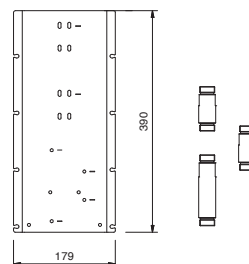

АРТ. W042

Опционально, с системой простого монтажа

1. Планка и соединения
2. Для простой вертикальной и горизонтальной установки термостатических смесителей
   - для установки- D300A / D391A - 1 выход
   - для установки- D300A / D391A - 2 выхода