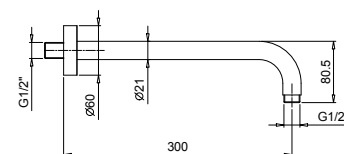

АРТ. 8080

Кронштейн для душевой лейки

- длина 30 см
- круглая розетка
- настенный
- впуск 1/2"

Matt Gun Metal PVD 81 P5 8080 € 347,00

Матовая натуральная сталь 81 93 8080 € 291,00