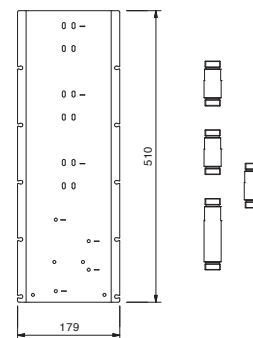

АРТ. W043

Опционально, с системой простого монтажа

Планка и соединения

- Для простой вертикальной и горизонтальной установки термостатических смесителей
- для установки - D300A / D391A - 3 выхода