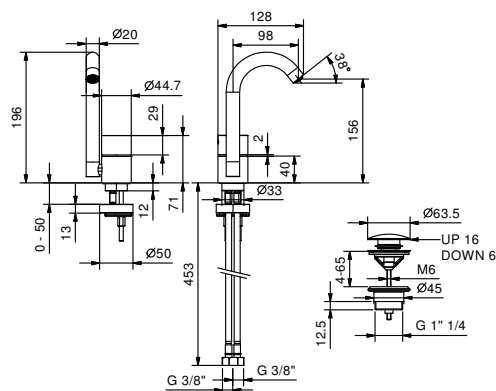

АРТ. Y004F

Смеситель для раковины на 1 отверстие

- вылет 9,8 см
- ручка
- ограничитель потока воды до 5 л/мин при 3 бар
- подводка
- ДОННЫЙ КЛАПАН НАЖИМНОГО ТИПА

Matt Gun Metal PVD 33 P5 Y004F € 1.064,00

Матовая натуральная сталь 33 93 Y004F € 811,00