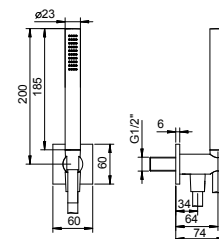

Matt Gun Metal PVD € 1.882,00

АРТ. 8116

Душевой набор

- ручная лейка FIT
- шланговое подключение с держателем для ручной лейки
- квадратная розетка
- гибкий шланг 150 см ПВХ
- впуск 1/2"

Matt Gun Metal PVD 86 P5 8116 € 350,00