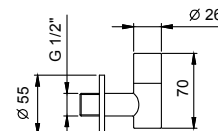

Хром	91 02 8364	€ 175,00
Черный матовый	91 13 8364	€ 211,00
Белый матовый	91 29 8364	€ 211,00