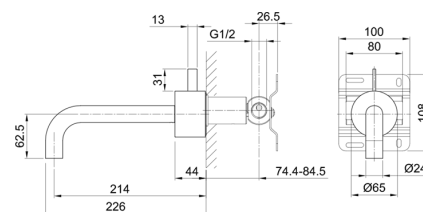

lead@free

Смеситель из стены для раковины

- вылет 21,4 см
- ручка
- ограничитель потока воды до 5 л/мин при 3 бар
- впуски 1/2"
- БЕЗ ДОННОГО КЛАПАНА

АРТ. А513В

Наружная часть

Хром	27 02 А513В	€ 746,00
Matt Gun Metal PVD	27 P5 А513В	€ 1.193,00
Matt British Gold PVD	27 P6 А513В	€ 1.193,00
Matt Copper PVD	27 P9 А513В	€ 1.193,00

Матовая натуральная сталь 27 93 А513В € 999,00