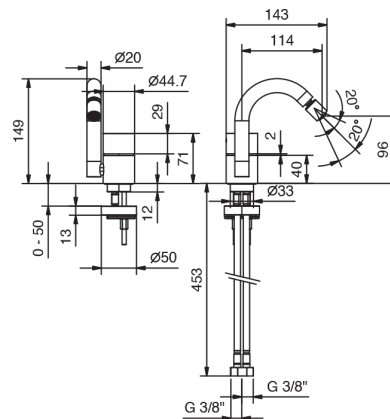

АРТ. Y008WF

Смеситель для биде на 1 отверстие

- Вылет 11,4 см
- ручка
- ограничитель потока воды до 5 л/мин при 3 бар
- видимый аэратор
- подводка
- БЕЗ ДОННОГО КЛАПАНА

Matt Gun Metal PVD 33 P5 Y008WF € 1.099,00

Матовая натуральная сталь 33 93 Y008WF € 881,00