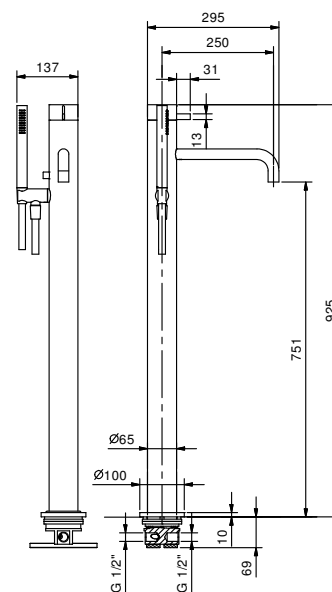

ОБЩАЯ СТОИМОСТЬ

Хром	€ 3.210,00
Matt Gun Metal PVD	€ 4.876,00
Matt British Gold PVD	€ 4.876,00
Matt Copper PVD	€ 4.876,00

Матовая натуральная сталь € 4.045,00