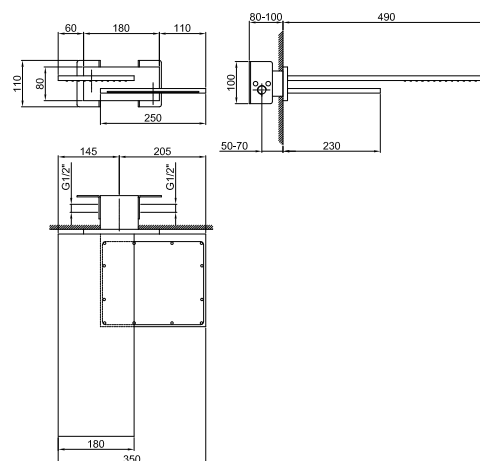

N.B. Условия, необходимые для правильного функционирования: Мин. Поток: 12 л/мин

АРТ. 8035B

Наружная часть		
Matt Gun Metal PVD	86 P5 8035B	€ 3.603,00

АРТ. 8035A

Внутренняя часть		
	86 00 8035A	€ 396,00

ОБЩАЯ СТОИМОСТЬ		
Matt Gun Metal PVD		€ 3.999,00