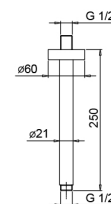

АРТ. 8058

Кронштейн для душевой лейки

- длина 25 см
- круглая розетка
- потолочный
- впуск 1/2"

Хром	81 02 8058	€ 150,00
Matt Gun Metal PVD	81 P5 8058	€ 232,00
Matt British Gold PVD	81 P6 8058	€ 232,00
Matt Copper PVD	81 P9 8058	€ 232,00

Матовая натуральная сталь 81 93 8058 € 236,00