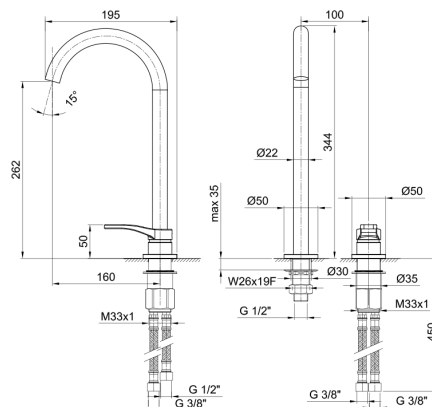

АРТ. B106WF

leadØfree

Смеситель для раковины на 2 отверстия, высокий излив

- вылет 16 см
- ручка
- ограничитель потока воды до 5 л/мин при 3 бар
- подводка
- БЕЗ ДОННОГО КЛАПАНА

Хром	26 02 B106WF	€ 654,00
Черный матовый	26 13 B106WF	€ 785,00
Белый матовый	26 29 B106WF	€ 785,00

leadØfree

Смеситель из стены для раковины

- вылет 20 см
- ручка
- ограничитель потока воды до 5 л/мин при 3 бар
- впуск 1/2"
- БЕЗ ДОННОГО КЛАПАНА