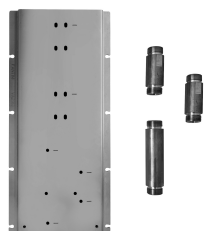

- Планка и соединения
- Для простой вертикальной и горизонтальной установки термостатических смесителей
 - для установки- D300A / D391A - 1 выход
 - для установки- D300A / D391A - 2 выхода

ПРИМЕР КОМБИНАЦИИ - 1 ВЫХОД