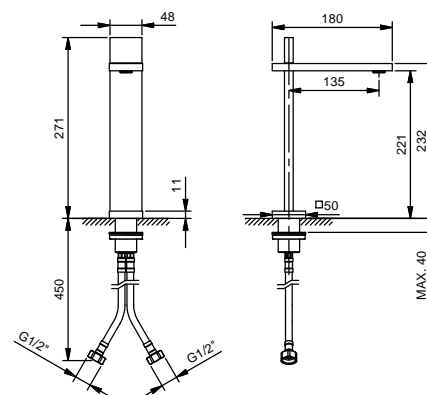

APT. T006WF

lead \emptyset free

Смеситель для раковины на 1 отверстие, высокий излив

- вылет 13,5 см
- ручка
- ограничитель потока воды до 5 л/мин при 3 бар
- подводка
- БЕЗ ДОННОГО КЛАПАНА

Matt Gun Metal PVD 48 P5 T006WF € 1.369,00