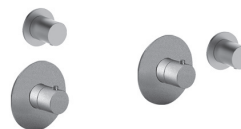

ПРИМЕР КОМБИНАЦИИ - 1 ВЫХОД