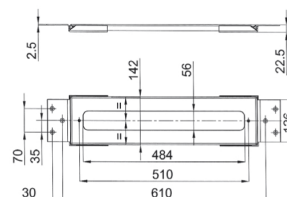

АРТ. W002

Слив для ванны

- с ручкой
- слив-перелив
- С ДОННЫМ КЛАПАНОМ

Н. В. полный список отделок в разделе прочие статьи в конце прайс листа"

Хром	91 02 W002	€ 144,00
Черный матовый	91 13 W002	€ 173,00
Белый матовый	91 29 W002	€ 173,00

АРТ. 9325

Установочная пластина для напорного смесителя для ванны

- заглушки
- установочная пластина
- без финишной пластины

Необходимо предусмотреть, чтобы при финишной отделке была предусмотрена возможность последующей проверки

Хром	91 02 9325	€ 697,00

АРТ. 9670

Установочная пластина для напорного смесителя для ванны

- заглушки
- установочная пластина
- без финишной пластины

Необходимо предусмотреть, чтобы при финишной отделке была предусмотрена возможность последующей проверки

Хром	91 02 9670	€ 1.157,00