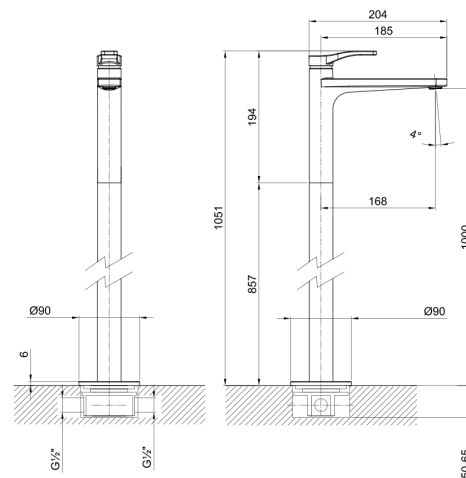

lead ϕ free

Напольный смеситель для раковины

- вылет 17 см
- ручка
- ограничитель потока воды до 5 л/мин при 3 бар
- БЕЗ ДОННОГО КЛАПАНА

АРТ. В036В

Наружная часть

Хром	26 02 В036В	€ 1.709,00
Черный матовый	26 13 В036В	€ 2.052,00
Белый матовый	26 29 В036В	€ 2.052,00

АРТ. 3336А

Внутренняя часть

19 00 3336А	€ 341,00

ОБЩАЯ СТОИМОСТЬ

Хром	€ 2.050,00
Черный матовый	€ 2.393,00
Белый матовый	€ 2.393,00