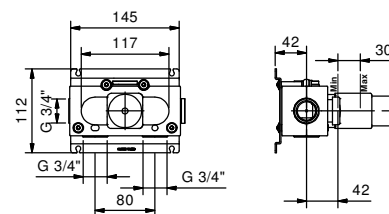

Внутренняя часть

19 00 D300A   € 488,00

ОБЩАЯ СТОИМОСТЬ

Matt Gun Metal PVD   € 1.300,00