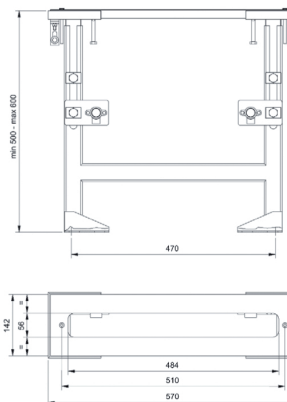

АРТ. W002

Слив для ванны

- с ручкой
- слив-перелив
- С ДОННЫМ КЛАПАНОМ

Н. В. полный список отделок в разделе прочие статьи в конце прайс листа"

Хром	91 02 W002	€ 144,00
Черный матовый	91 13 W002	€ 173,00
Белый матовый	91 29 W002	€ 173,00

АРТ. 9325

Установочная пластина для напорного смесителя для ванны

- заглушки
- установочная пластина
- без финишной пластины

Необходимо предусмотреть, чтобы при финишной отделке была предусмотрена возможность последующей проверки

Хром	91 02 9325	€ 697,00

АРТ. 9670

Установочная пластина для напорного смесителя для ванны

- заглушки
- установочная пластина
- без финишной пластины

Необходимо предусмотреть, чтобы при финишной отделке была предусмотрена возможность последующей проверки

Хром	91 02 9670	€ 1.157,00