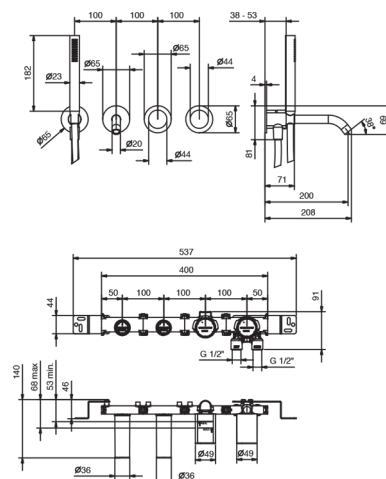

ОБЩАЯ СТОИМОСТЬ

Matt Gun Metal PVD € 2.257,00

Матовая натуральная сталь € 2.052,00