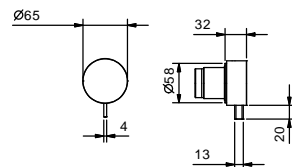

Встраиваемый смеситель для душа

- ручка
- **1 выпуск** 1/2"
- впуски 1/2"
- Звукоизолированные

АРТ. А763В

Наружная часть

Хром	27 02 А763В	€ 242,00
Matt Gun Metal PVD	27 P5 А763В	€ 387,00
Matt British Gold PVD	27 P6 А763В	€ 387,00
Matt Copper PVD	27 P9 А763В	€ 387,00

Матовая натуральная сталь   **27 93 А763В**   € 363,00