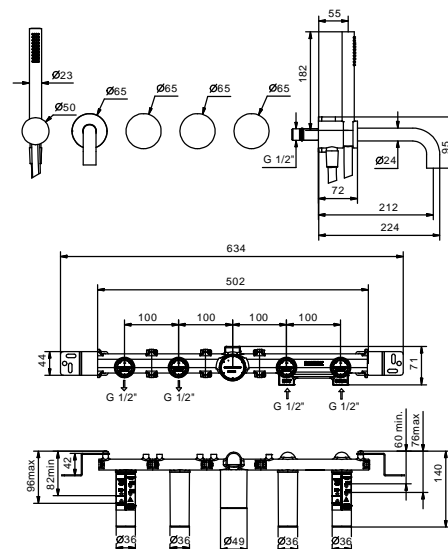

Встроенный смеситель для ванны

- без излива
- ручки
- переключатель на **2 потока** с поворотной кнопкой
- ручная лейка FIT
- шланговое подключение с держателем для ручной лейки
- гибкий шланг 150 см ПВХ
- картридж керамический 90°
- впуски 1/2"