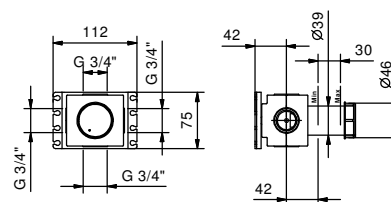

Внутренняя часть

19 00 D391A   **€ 171,00**

ОБЩАЯ СТОИМОСТЬ

Matt Gun Metal PVD   **€ 529,00**