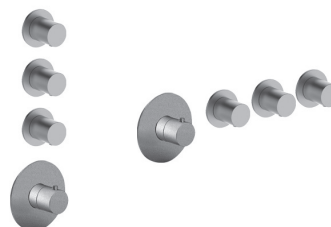

ПРИМЕР КОМБИНАЦИИ - 3 ВЫХОДА