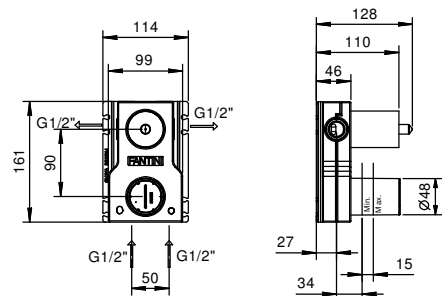

АРТ. В481В

Наружная часть

Хром	26 02 В481В	€ 413,00
Черный матовый	26 13 В481В	€ 496,00
Белый матовый	26 29 В481В	€ 496,00

АРТ. М585А

Внутренняя часть

44 00 М585А	€ 179,00
-------------	-----------------

ОБЩАЯ СТОИМОСТЬ