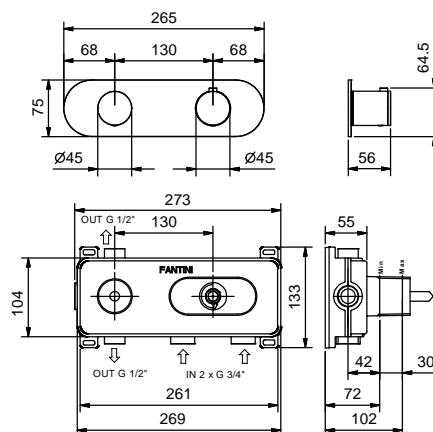

Внутренняя часть

19 00 D372A € 759,00

ОБЩАЯ СТОИМОСТЬ

Matt Gun Metal PVD € 1.824,00

Матовая натуральная сталь € 1.451,00