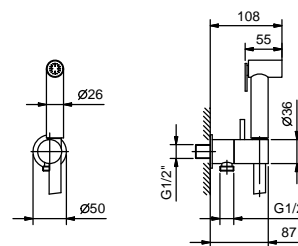

APT. 8486

Гидроёршик с двойной функцией

- для очистки унитаза
- для личной гигиены, при использовании вместе со смесителем для душа
- шланговое подключение с держателем для ручной лейки
- Запорный вентиль
- Базовый материал: латунь
- круглая розетка
- гибкий шланг 120 см ПВХ
- впуск 1/2"

N. В: брашированный никель PVD-покрытие в сочетании с сериями в стали

Хром	91 02 8486	€ 421,00
Brushed Nickel PVD	91 92 8486	€ 674,00
Matt Gun Metal PVD	91 P5 8486	€ 674,00
Matt British Gold PVD	91 P6 8486	€ 674,00
Matt Copper PVD	91 P9 8486	€ 674,00