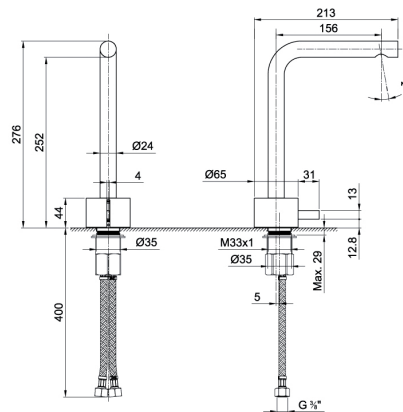

Смеситель для раковины на 1 отверстие, высокий излив

- h. 27,6 см
- Вылет 15,5 см
- ручка
- ограничитель потока воды до 5 л/мин при 3 бар
- подводка
- БЕЗ ДОННОГО КЛАПАНА

Хром	27 02 A506WF	€ 892,00
Matt Gun Metal PVD	27 P5 A506WF	€ 1.426,00
Matt British Gold PVD	27 P6 A506WF	€ 1.426,00
Matt Copper PVD	27 P9 A506WF	€ 1.426,00

Матовая натуральная сталь 27 93 A506WF € 1.156,00