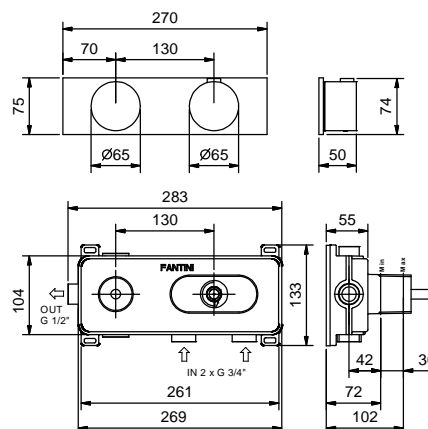

- ручки
- **1 выпуск** 1/2"
- только для горизонтальной установки
- впуски 3/4"

АРТ. A931B

Наружная часть

Matt Gun Metal PVD 27 P5 A931B € 895,00

АРТ. D331A

Внутренняя часть

19 00 D331A € 736,00

ОБЩАЯ СТОИМОСТЬ