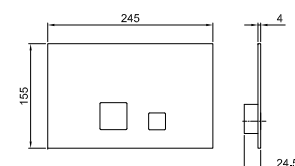

АРТ. 8402

Кнопка смыва

- Базовый материал: Нержавеющая Сталь
- Выступающие кнопки
- с круглыми кнопками
- сочетается с GEBERIT SIGMA8, SIGMA12
- без видимых крепежей

Н. В. полный список отделок в разделе прочие статьи в конце прайс листа"

Блестящая натуральная сталь	91 38 8402	€ 711,00
Черный матовый	91 13 8402	€ 633,00

АРТ. 8403

Кнопка смыва

- Базовый материал: Нержавеющая Сталь
- кнопки смыва
- с квадратными кнопками
- сочетается с GEBERIT SIGMA8, SIGMA12
- без видимых крепежей

Н. В. полный список отделок в разделе прочие статьи в конце прайс листа"

Блестящая натуральная сталь	91 38 8403	€ 711,00
Черный матовый	91 13 8403	€ 633,00

АРТ. 8486

Гидроёршик с двойной функцией

- для очистки унитаза
- для личной гигиены, при использовании вместе со смесителем для душа
- шланговое подключение с держателем для ручной лейки
- Запорный вентиль
- Базовый материал: латунь
- круглая розетка
- гибкий шланг 120 см ПВХ
- впуск 1/2"

Хром	91 02 8486	€ 421,00
Черный матовый	91 13 8486	€ 506,00
Белый матовый	91 29 8486	€ 506,00

АРТ. W001

Слив для ванны

- с ручкой
- с ДОННЫМ КЛАПАНОМ

Н. В. полный список отделок в разделе прочие статьи в конце прайс листа"

Хром	91 02 W001	€ 76,00
Черный матовый	91 13 W001	€ 92,00
Белый матовый	91 29 W001	€ 92,00