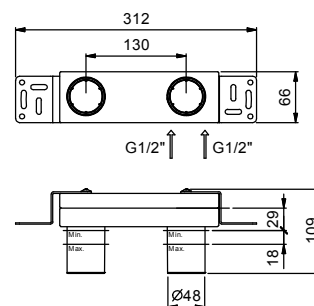

АРТ. B813B

Наружная часть

Хром	26 02 B813B	€ 272,00
Черный матовый	26 13 B813B	€ 327,00
Белый матовый	26 29 B813B	€ 327,00

АРТ. M011A

Внутренняя часть

44 00 M011A	€ 186,00
-------------	----------

ОБЩАЯ СТОИМОСТЬ