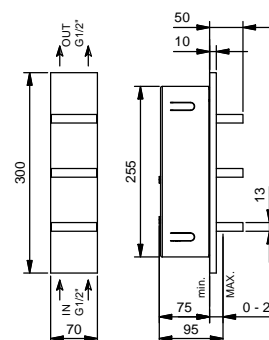

- ручки
- без излива
- переключатель на **2 потока** с поворотной кнопкой
- картридж керамический 90°
- впуски 1/2"

АРТ. T068B

Наружная часть

Matt Gun Metal PVD 48 P5 T068B € 2.351,00

АРТ. T068A

Внутренняя часть