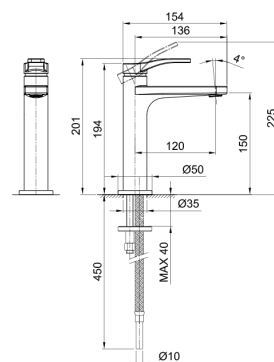

APT. B004WF

lead ϕ free

Смеситель для раковины на 1 отверстие

- вылет 12 см
- ручка
- ограничитель потока воды до 5 л/мин при 3 бар
- подводка
- БЕЗ ДОННОГО КЛАПАНА

Хром	26 02 B004WF	€ 462,00
Черный матовый	26 13 B004WF	€ 555,00
Белый матовый	26 29 B004WF	€ 555,00

APT. B003WF

lead ϕ free

Смеситель для раковины на 1 отверстие, удлиненный излив

- вылет 17 см
- ручка
- ограничитель потока воды до 5 л/мин при 3 бар
- подводка
- БЕЗ ДОННОГО КЛАПАНА