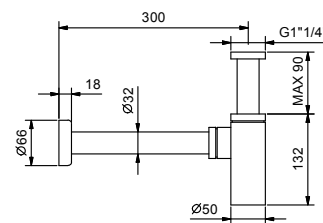

АРТ. 9234

Сифон бутылочный

- 1" 1/4
- для раковины и биде

Н. В. полный список отделки в разделе прочие статьи в конце прайс листа"

Хром	91 02 9234	€ 171,00
Matt Gun Metal PVD	91 P5 9234	€ 379,00
Matt British Gold PVD	91 P6 9234	€ 379,00
Matt Copper PVD	91 P9 9234	€ 379,00

Матовая натуральная сталь 91 93 9234 € 437,00