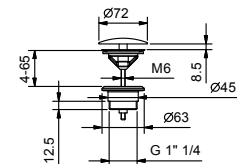

АРТ. 8434

Донный клапан

- 1" 1/4
- с нажимным механизмом "Push-Open",
- для раковин без перелива
- для раковин с переливом
- универсальный слив

N. В. полный список отделок в разделе прочие статьи в конце прайс листа"

Matt Gun Metal PVD   91 P5 8434   € 133,00

АРТ. 8435

Донный клапан

- 1" 1/4
- для раковин без перелива
- для раковин с переливом
- свободный слив
- универсальный слив

N. В. полный список отделок в разделе прочие статьи в конце прайс листа"

Matt Gun Metal PVD   91 P5 8435   € 109,00

АРТ. 9234

Сифон бутылочный

- 1" 1/4
- для раковины и биде

N. В. полный список отделок в разделе прочие статьи в конце прайс листа"

Matt Gun Metal PVD   91 P5 9234   € 379,00

АРТ. 8364

Угловой вентиль с фильтром (2 шт.)

- с запорным вентилем
- фильтр
- впуск 1/2"

N. В. полный список отделок в разделе прочие статьи в конце прайс листа"

Matt Gun Metal PVD   91 P5 8364   € 325,00