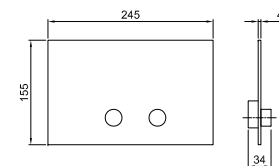

APT. 8402

Кнопка смыва

- Базовый материал: Нержавеющая Сталь
- Выступающие кнопки
- с круглыми кнопками
- сочетается с GEBERIT SIGMA8, SIGMA12
- без видимых крепежей

N. В. полный список отделок в разделе прочие статьи в конце прайс листа"

Блестящая натуральная сталь	91 38 8402	€ 711,00
Matt Gun Metal PVD	91 P5 8402	€ 840,00
Matt British Gold PVD	91 P6 8402	€ 840,00
Matt Copper PVD	91 P9 8402	€ 840,00

Матовая натуральная сталь	91 93 8402	€ 582,00

APT. 8403

Кнопка смыва

- Базовый материал: Нержавеющая Сталь
- кнопки смыва
- с квадратными кнопками
- сочетается с GEBERIT SIGMA8, SIGMA12
- без видимых крепежей

N. В. полный список отделок в разделе прочие статьи в конце прайс листа"

Блестящая натуральная сталь	91 38 8403	€ 711,00
Matt Gun Metal PVD	91 P5 8403	€ 840,00
Matt British Gold PVD	91 P6 8403	€ 840,00
Matt Copper PVD	91 P9 8403	€ 840,00

Матовая натуральная сталь	91 93 8403	€ 582,00

APT. 8486

Гидроёршик с двойной функцией

- для очистки унитаза
- для личной гигиены, при использовании вместе со смесителем для душа
- шланговое подключение с держателем для ручной лейки
- Запорный вентиль
- Базовый материал: латунь
- круглая розетка
- гибкий шланг 120 см ПВХ
- впуск 1/2"

N. В: брашированный никель PVD-покрытие в сочетании с сериями в стали

Хром	91 02 8486	€ 421,00
Brushed Nickel PVD	91 92 8486	€ 674,00
Matt Gun Metal PVD	91 P5 8486	€ 674,00
Matt British Gold PVD	91 P6 8486	€ 674,00
Matt Copper PVD	91 P9 8486	€ 674,00

APT. W001

Слив для ванны

- с ручкой
- с ДОННЫМ КЛАПАНОМ

N. В. полный список отделок в разделе прочие статьи в конце прайс листа"

Хром	91 02 W001	€ 76,00
Matt Gun Metal PVD	91 P5 W001	€ 122,00
Matt British Gold PVD	91 P6 W001	€ 122,00
Matt Copper PVD	91 P9 W001	€ 122,00

Матовая натуральная сталь	91 93 W001	€ 308,00