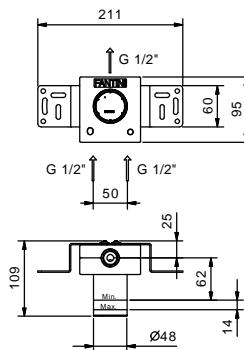

ОБЩАЯ СТОИМОСТЬ

Хром	€ 339,00
Matt Gun Metal PVD	€ 484,00
Matt British Gold PVD	€ 484,00
Matt Copper PVD	€ 484,00

Матовая натуральная сталь   € 460,00