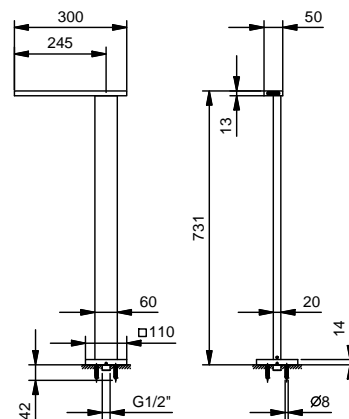

АРТ. T061

Напольный излив для ванны

- Вылет 24,5 см
- впуск 1/2"

Matt Gun Metal PVD   48 P5 T061   € 2.236,00