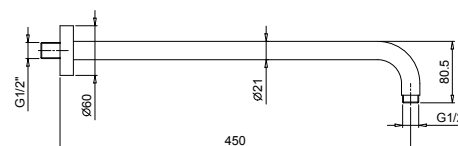

АРТ. 8059

Кронштейн для душевой лейки

- длина 45 см
- круглая розетка
- настенный
- впуск 1/2"

Matt Gun Metal PVD 81 P5 8059 € 401,00

Матовая натуральная сталь 81 93 8059 € 339,00

OPTIONAL Встроенная часть для гипсокартона