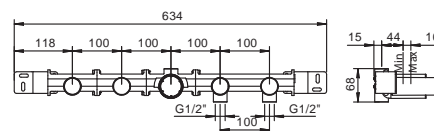

АРТ. R019A

Внутренняя часть

44 00 R019A	€ 612,00

ОБЩАЯ СТОИМОСТЬ

Хром	€ 1.659,00
Черный матовый	€ 1.868,00
Белый матовый	€ 1.868,00