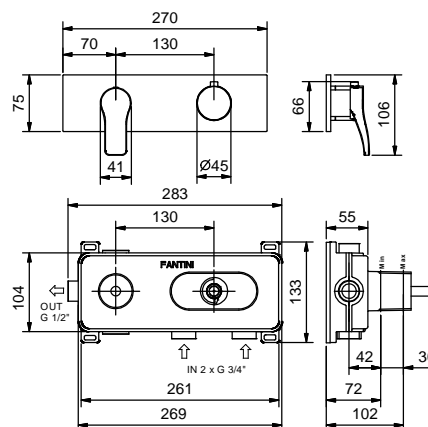

Термостатический встраиваемый смеситель для душа, 3/4"

- ручки
- **1 выпуск** 1/2"
- только для горизонтальной установки
- впуски 3/4"

АРТ. В431В

Наружная часть

Хром	26 02 В431В	€ 458,00
Черный матовый	26 13 В431В	€ 550,00
Белый матовый	26 29 В431В	€ 550,00

АРТ. D331А

Внутренняя часть

19 00 D331А	€ 736,00

ОБЩАЯ СТОИМОСТЬ

Хром	€ 1.194,00
Черный матовый	€ 1.286,00
Белый матовый	€ 1.286,00

Термостатический встраиваемый смеситель для душа, 3/4"

- ручки
- переключатель с закрытием, на **2 потока** с поворотной кнопкой
- только для горизонтальной установки
- впуски 3/4"

АРТ. В472В

Наружная часть

Хром	26 02 В472В	€ 475,00
Черный матовый	26 13 В472В	€ 571,00
Белый матовый	26 29 В472В	€ 571,00

АРТ. D372А