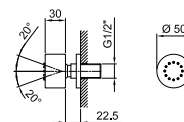

АРТ. 8063

Боковая форсунка

- Базовый материал: латунь
- регулируемая
- система от известкового налета
- впуск 1/2"

Хром	81 02 8063	€ 159,00
Черный матовый	81 13 8063	€ 191,00
Белый матовый	81 29 8063	€ 191,00