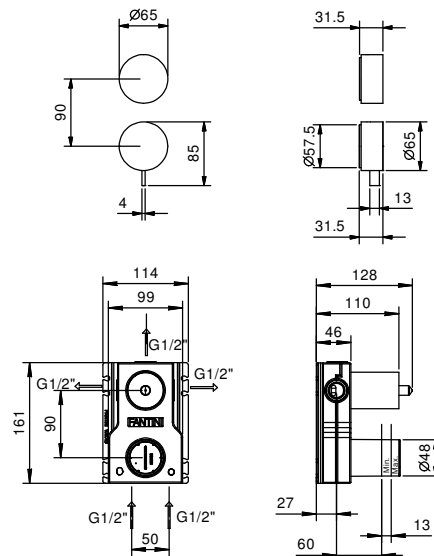

Матовая натуральная сталь € 1.190,00

Встраиваемый смеситель для душа

- 1 выпуск 1/2"
- ручка
- впуски 1/2"
- Звукоизолированные

АРТ. А563В

Наружная часть

Хром	27 02 А563В	€ 374,00
Matt Gun Metal PVD	27 P5 А563В	€ 598,00
Matt British Gold PVD	27 P6 А563В	€ 598,00
Matt Copper PVD	27 P9 А563В	€ 598,00