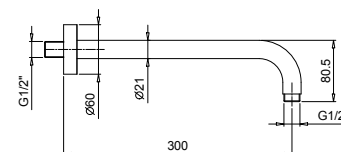

OPTIONAL Встроенная часть для гипсокартона

АРТ. W046 91 00 W046 € 58,00