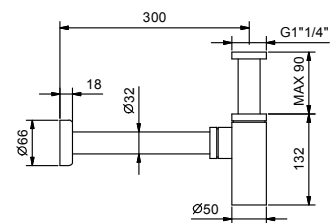

N. В. полный список отделок в разделе прочие статьи в конце прайс листа"

Matt Gun Metal PVD 91 P5 8435 € 109,00

АРТ. 9234

Сифон бутылочный

- 1" 1/4
- для раковины и биде

N. В. полный список отделок в разделе прочие статьи в конце прайс листа"