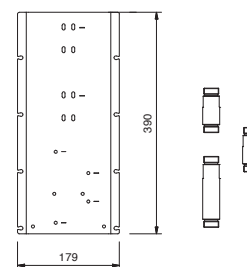

Опционально, с системой простого монтажа

1. Планка и соединения
2. Для простой вертикальной и горизонтальной установки термостатических смесителей
   - для установки- D300A / D391A - 1 выход
   - для установки- D300A / D391A - 2 выхода