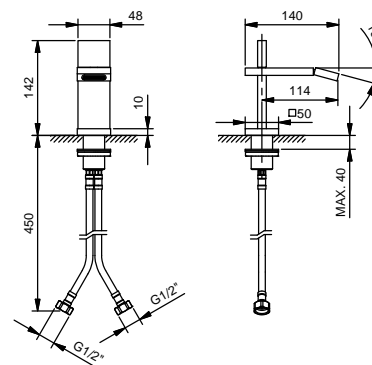

АРТ. T008WF

Смеситель для биде на 1 отверстие

- вылет 11,4 см
- ручка
- ограничитель потока воды до 5 л/мин при 3 бар
- Видимый аэратор
- подводка
- БЕЗ ДОННОГО КЛАПАНА

Matt Gun Metal PVD

48 P5 T008WF

€ 1.307,00