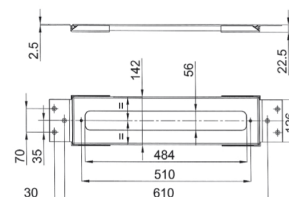

АРТ. W002

Слив для ванны

- с ручкой
- слив-перелив
- С ДОННЫМ КЛАПАНОМ

Н. В. полный список отделок в разделе прочие статьи в конце прайс листа"

Хром	91 02 W002	€ 144,00
Matt Gun Metal PVD	91 P5 W002	€ 232,00
Matt British Gold PVD	91 P6 W002	€ 232,00
Matt Copper PVD	91 P9 W002	€ 232,00

Матовая натуральная сталь 91 93 W002 € 566,00

АРТ. 9325

Установочная пластина для напорного смесителя для ванны

- заглушки
- установочная пластина
- без финишной пластины

Необходимо предусмотреть, чтобы при финишной отделке была предусмотрена возможность последующей проверки

Хром 91 02 9325 € 697,00

АРТ. 9670

Установочная пластина для напорного смесителя для ванны

- заглушки
- установочная пластина
- без финишной пластины

Необходимо предусмотреть, чтобы при финишной отделке была предусмотрена возможность последующей проверки

Хром 91 02 9670 € 1.157,00