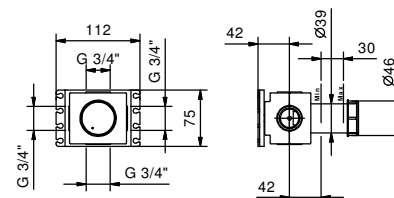

АРТ. D391А

Внутренняя часть

19 00 D391А   € 171,00