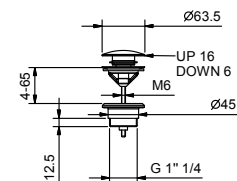

АРТ. 8434

Донный клапан

- 1" 1/4
- с нажимным механизмом "Push-Open",
- для раковин без перелива
- для раковин с переливом
- универсальный слив

N. В. полный список отделок в разделе прочие статьи в конце прайс листа"

Matt Gun Metal PVD   91 P5 8434   € 133,00

АРТ. 8435

Донный клапан

- 1" 1/4
- для раковин без перелива
- для раковин с переливом
- свободный слив
- универсальный слив

N. В. полный список отделок в разделе прочие статьи в конце прайс листа"