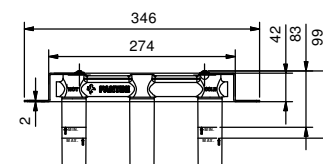

APT. R010A

Внутренняя часть

44 00 R010A € 325,00

ОБЩАЯ СТОИМОСТЬ

Хром	€ 945,00
Matt Gun Metal PVD	€ 1.318,00
Matt British Gold PVD	€ 1.318,00
Matt Copper PVD	€ 1.318,00

Матовая натуральная сталь € 1.157,00