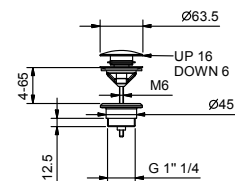

АРТ. 8434

Донный клапан

- 1" 1/4
- с нажимным механизмом "Push-Open",
- для раковин без перелива
- для раковин с переливом
- универсальный слив

Н. В. полный список отделок в разделе прочие статьи в конце прайс листа"

Хром	91 02 8434	€ 69,00
Черный матовый	91 13 8434	€ 84,00
Белый матовый	91 29 8434	€ 84,00

АРТ. 8435

Донный клапан

- 1" 1/4
- для раковин без перелива
- для раковин с переливом
- свободный слив
- универсальный слив

Н. В. полный список отделок в разделе прочие статьи в конце прайс листа"