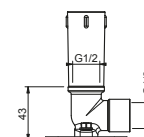

OPTIONAL Встроенная часть для гипсокартона

АРТ. W046 91 00 W046 € 58,00