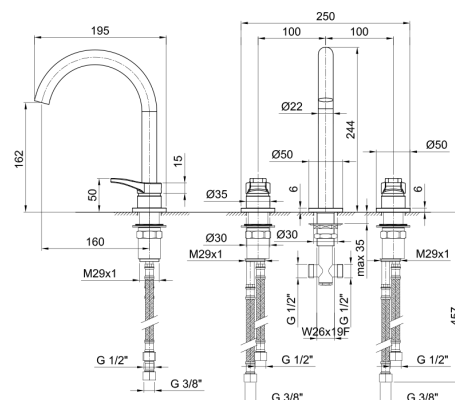

APT. B204WF

lead ϕ free

Смеситель для раковины на 3 отверстия

- вылет 16 см
- ручки
- ограничитель потока воды до 5 л/мин при 3 бар
- картридж керамический 90°
- подводка
- БЕЗ ДОННОГО КЛАПАНА

Хром	26 02 B204WF	€ 736,00
Черный матовый	26 13 B204WF	€ 884,00
Белый матовый	26 29 B204WF	€ 884,00