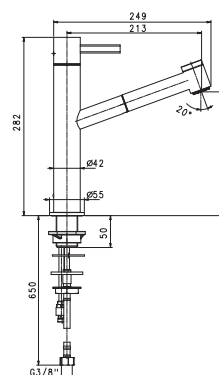

Смеситель для раковины на 1 отверстие

- вылет 21,3 см
- ручка
- поворотный излив
- 2 типа струи выдвижной душ
- ограничитель потока воды до 8 л/мин при 3 бар
- подводка
- БЕЗ ДОННОГО КЛАПАНА