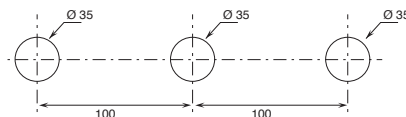

Встраиваемый термостатический смеситель для душа 3/4 дюйма:

- арт. B431B+D331A - 1 выпуск

- арт. B472B+D372A - 2 выхода

- арт. B473B+D373A - 3 выхода