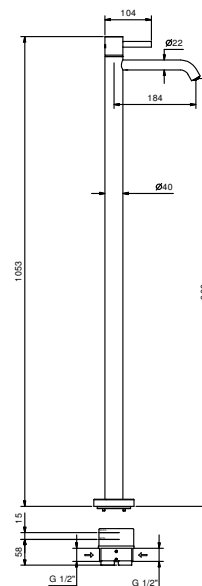

Матовая натуральная сталь € 1.917,00

APT. A204WF

leadØfree

Смеситель для раковины на 3 отверстия

- h. 17,8 см
- Вылет 15,5 см
- ручки
- ограничитель потока воды до 5 л/мин при 3 бар
- картридж керамический 90°
- подводка
- БЕЗ ДОННОГО КЛАПАНА