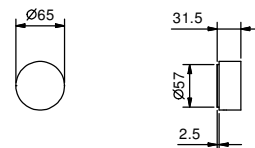

Запорный вентиль 3/4"

- ручка
- картридж керамический 90°
- впуски 3/4"
- Звукоизолированные

АРТ. A991B

Наружная часть

Matt Gun Metal PVD   27 P5 A991B   **€ 358,00**

АРТ. D391A