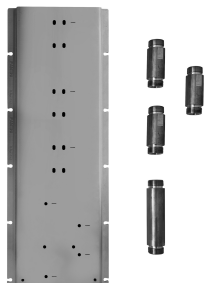

ПРИМЕР КОМБИНАЦИИ - 1 ВЫХОД

ПРИМЕР КОМБИНАЦИИ - 2 ВЫХОДА

91 00 W042	€ 144,00
------------	-----------------

АРТ. W043

Опционально, с системой простого монтажа

Планка и соединения

- Для простой вертикальной и горизонтальной установки термостатических смесителей
- для установки - D300A / D391A - 3 выхода