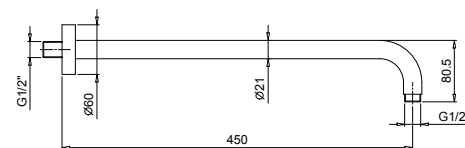

OPTIONAL Встроенная часть для гипсокартона

АРТ. W046 91 00 W046 € 58,00