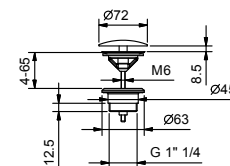

АРТ. 8435

Донный клапан

- 1" 1/4
- для раковин без перелива
- для раковин с переливом
- свободный слив
- универсальный слив

Н. В. полный список отделки в разделе прочие статьи в конце прайс листа"

Хром	91 02 8435	€ 49,00
Matt Gun Metal PVD	91 P5 8435	€ 109,00
Matt British Gold PVD	91 P6 8435	€ 109,00
Matt Copper PVD	91 P9 8435	€ 109,00

Матовая натуральная сталь 91 93 8435 € 63,00