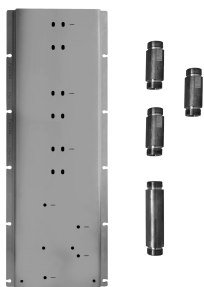

АРТ. W043

Опционально, с системой простого монтажа

1. Планка и соединения
2. Для простой вертикальной и горизонтальной установки термостатических смесителей
   - для установки - D300A / D391A - 3 выхода