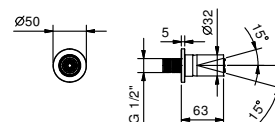

АРТ. 8128

Боковая форсунка

- Базовый материал: Нержавеющая Сталь
- регулируемая
- ограничитель потока до 5 л/мин
- впуск 1/2"
- система от известкового налета

Matt Gun Metal PVD 81 P5 8128 € 447,00

Матовая натуральная сталь 81 93 8128 € 297,00