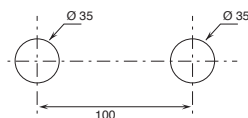

- Смеситель для раковины на 3 отверстия.

арт. A204WF

арт. A206WF

арт. A207WF