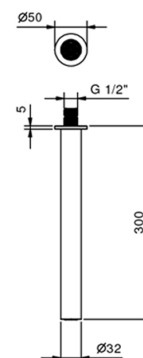

АРТ. 8127

Верхний душ

- Ø 3.2 см
- Базовый материал: Нержавеющая Сталь
- потолочный
- ограничитель потока до 10 л/мин
- впуск 1/2"
- система от известкового налета

Matt Gun Metal PVD 81 P5 8127 € 544,00

Матовая натуральная сталь 81 93 8127 € 363,00