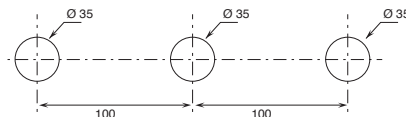

Встраиваемый термостатический смеситель для душа 3/4 дюйма:

- арт. A931B+D331A - 1 выпуск

- арт. A972B+D372A - 2 выхода

- арт. A973B+D373A - 3 выхода