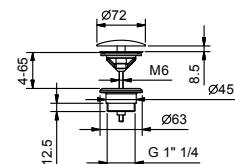

АРТ. 8434

Донный клапан

- 1" 1/4
- с нажимным механизмом "Push-Open",
- для раковин без перелива
- для раковин с переливом
- универсальный слив

Н. В. полный список отделок в разделе прочие статьи в конце прайс листа"

Matt Gun Metal PVD 91 P5 8434 € 133,00

Матовая натуральная сталь 91 93 8434 € 97,00

АРТ. 8435

Донный клапан

- 1" 1/4
- для раковин без перелива
- для раковин с переливом
- свободный слив
- универсальный слив

Н. В. полный список отделок в разделе прочие статьи в конце прайс листа"

Matt Gun Metal PVD 91 P5 8435 € 109,00

Матовая натуральная сталь 91 93 8435 € 63,00

АРТ. 9234

Сифон бутылочный

- 1" 1/4
- для раковины и биде

Н. В. полный список отделок в разделе прочие статьи в конце прайс листа"

Matt Gun Metal PVD 91 P5 9234 € 379,00

Матовая натуральная сталь 91 93 9234 € 437,00

АРТ. 8364

Угловой вентиль с фильтром (2 шт.)

- с запорным вентилем
- фильтр
- впуск 1/2"

Н. В. полный список отделок в разделе прочие статьи в конце прайс листа"

Matt Gun Metal PVD 91 P5 8364 € 325,00

Матовая натуральная сталь 91 93 8364 € 396,00