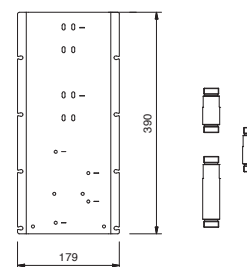

Матовая натуральная сталь € 472,00

АРТ. W042

Опционально, с системой простого монтажа

- Планка и соединения
- Для простой вертикальной и горизонтальной установки термостатических смесителей
 - для установки- D300А / D391А - 1 выход
 - для установки- D300А / D391А - 2 выхода