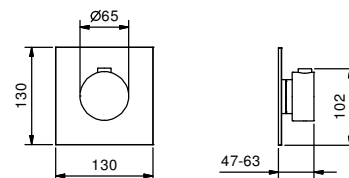

Внутренняя часть

19 00 D300A   € 488,00

ОБЩАЯ СТОИМОСТЬ

Matt Gun Metal PVD   € 1.300,00