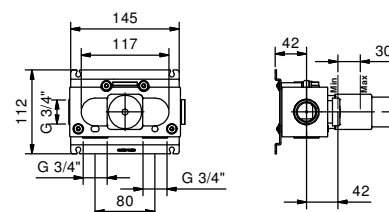

Внутренняя часть

19 00 D300A € 488,00

ОБЩАЯ СТОИМОСТЬ

Matt Gun Metal PVD € 1.081,00

Матовая натуральная сталь € 966,00