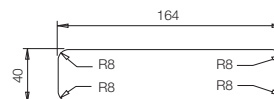

- **арт. T104WF** Для использования продукта, необходимо сначала открыть излив на 90 градусов, затем включить поток воды поворотом ручки по часовой стрелке. Смотрите иллюстрацию.