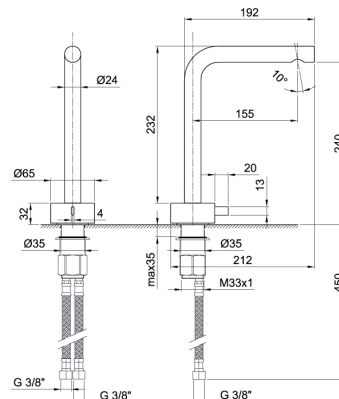

Смеситель для раковины на 1 отверстие, высокий излив

- h. 26,4 см
- Вылет 15,5 см
- ручка
- ограничитель потока воды до 5 л/мин при 3 бар
- подводка
- БЕЗ ДОННОГО КЛАПАНА

Хром	27 02 A006WF	€ 820,00
Matt Gun Metal PVD	27 P5 A006WF	€ 1.313,00
Matt British Gold PVD	27 P6 A006WF	€ 1.313,00
Matt Copper PVD	27 P9 A006WF	€ 1.313,00

Матовая натуральная сталь 27 93 A006WF € 1.062,00