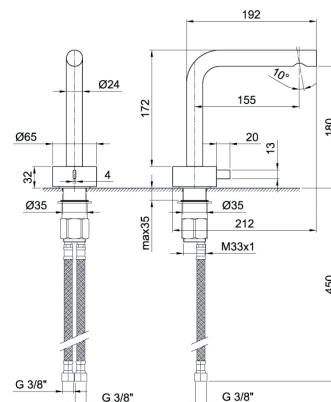

APT. A004WF

lead $\varnothing$ free

Смеситель для раковины на 1 отверстие

- h. 20,4 см
- Вылет 15,5 см
- ручка
- ограничитель потока воды до 5 л/мин при 3 бар
- подводка
- БЕЗ ДОННОГО КЛАПАНА

Хром	27 02 A004WF	€ 732,00
Matt Gun Metal PVD	27 P5 A004WF	€ 1.171,00
Matt British Gold PVD	27 P6 A004WF	€ 1.171,00
Matt Copper PVD	27 P9 A004WF	€ 1.171,00

Матовая натуральная сталь 27 93 A004WF € 950,00