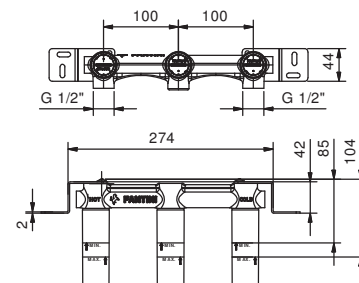

APT. B913B

Наружная часть

Хром	26 02 B913B	€ 454,00
Черный матовый	26 13 B913B	€ 544,00
Белый матовый	26 29 B913B	€ 544,00

APT. R010A

Внутренняя часть

44 00 R010A	€ 325,00
-------------	----------

ОБЩАЯ СТОИМОСТЬ