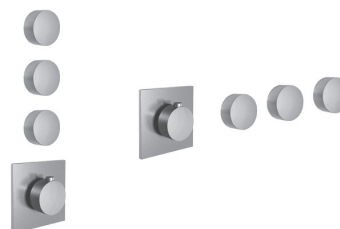

ПРИМЕР КОМБИНАЦИИ - 3 ВЫХОДА