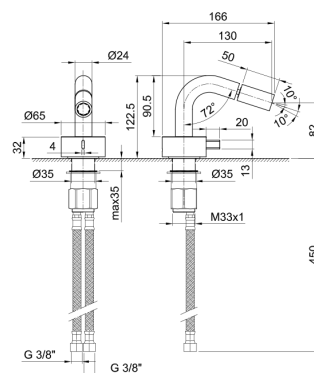

АРТ. A008WF

Смеситель для биде на 1 отверстие

- вылет 13 см
- ручка
- ограничитель потока воды до 5 л/мин при 3 бар
- видимый аэратор
- подводка
- БЕЗ ДОННОГО КЛАПАНА

Хром	27 02 A008WF	€ 732,00
Matt Gun Metal PVD	27 P5 A008WF	€ 1.171,00
Matt British Gold PVD	27 P6 A008WF	€ 1.171,00
Matt Copper PVD	27 P9 A008WF	€ 1.171,00

Матовая натуральная сталь 27 93 A008WF € 950,00