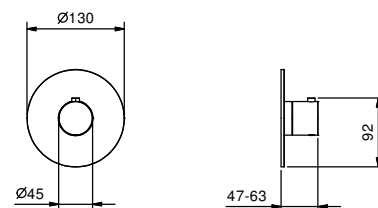

Наружная часть

Matt Gun Metal PVD 33 P5 Y300B € 593,00

Матовая натуральная сталь 33 93 Y300B € 478,00

АРТ. D300A