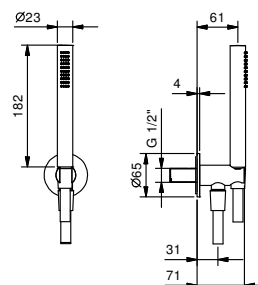

АРТ. 8125

Душевой набор

- ручная лейка FIT
- шланговое подсоединение с держателем для ручной лейки
- гибкий шланг 150 см ПВХ
- впуск 1/2"

Matt Gun Metal PVD 81 P5 8125 € 556,00

Матовая натуральная сталь 81 93 8125 € 544,00