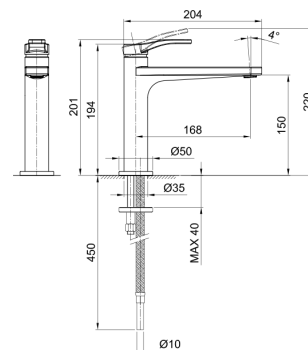

Хром	26 02 B003WF	€ 518,00
Черный матовый	26 13 B003WF	€ 621,00
Белый матовый	26 29 B003WF	€ 621,00

APT. B006WF

lead ϕ free

Смеситель для раковины на 1 отверстие, высокий излив

- вылет 17 см
- ручка
- ограничитель потока воды до 5 л/мин при 3 бар
- подводка
- БЕЗ ДОННОГО КЛАПАНА