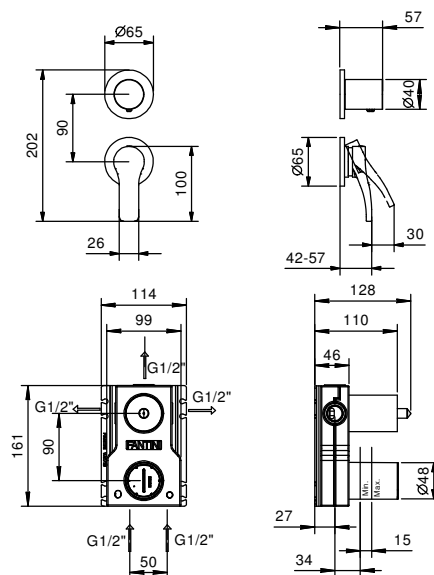

Хром	26 02 В489В	€ 579,00
Черный матовый	26 13 В489В	€ 695,00
Белый матовый	26 29 В489В	€ 695,00

АРТ. М587А

Внутренняя часть

44 00 М587А	€ 229,00
-------------	-----------------

ОБЩАЯ СТОИМОСТЬ

Хром	€ 808,00
Черный матовый	€ 924,00
Белый матовый	€ 924,00