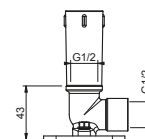

OPTIONAL Встроенная часть для гипсокартона

АРТ. W046 91 00 W046 € 58,00