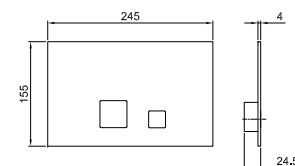

APT. 8402

Кнопка смыва

- Базовый материал: Нержавеющая Сталь
- Выступающие кнопки
- с круглыми кнопками
- сочетается с GEBERIT SIGMA8, SIGMA12
- без видимых крепежей

N. В. полный список отделок в разделе прочие статьи в конце прайс листа"

Блестящая натуральная сталь	91 38 8402	€ 711,00
Matt Gun Metal PVD	91 P5 8402	€ 840,00
Matt British Gold PVD	91 P6 8402	€ 840,00
Matt Copper PVD	91 P9 8402	€ 840,00

Матовая натуральная сталь	91 93 8402	€ 582,00

APT. 8403

Кнопка смыва

- Базовый материал: Нержавеющая Сталь
- кнопки смыва
- с квадратными кнопками
- сочетается с GEBERIT SIGMA8, SIGMA12
- без видимых крепежей

N. В. полный список отделок в разделе прочие статьи в конце прайс листа"

Блестящая натуральная сталь	91 38 8403	€ 711,00
Matt Gun Metal PVD	91 P5 8403	€ 840,00
Matt British Gold PVD	91 P6 8403	€ 840,00
Matt Copper PVD	91 P9 8403	€ 840,00

Матовая натуральная сталь	91 93 8403	€ 582,00

APT. 8486

Гидроёршик с двойной функцией

- для очистки унитаза
- для личной гигиены, при использовании вместе со смесителем для душа
- шланговое подключение с держателем для ручной лейки
- Запорный вентиль
- Базовый материал: латунь
- круглая розетка
- гибкий шланг 120 см ПВХ
- впуск 1/2"

N. В: брашированный никель PVD-покрытие в сочетании с сериями в стали

Хром	91 02 8486	€ 421,00
Brushed Nickel PVD	91 92 8486	€ 674,00
Matt Gun Metal PVD	91 P5 8486	€ 674,00
Matt British Gold PVD	91 P6 8486	€ 674,00
Matt Copper PVD	91 P9 8486	€ 674,00

APT. W001

Слив для ванны

- с ручкой
- с ДОННЫМ КЛАПАНОМ

N. В. полный список отделок в разделе прочие статьи в конце прайс листа"

Хром	91 02 W001	€ 76,00
Matt Gun Metal PVD	91 P5 W001	€ 122,00
Matt British Gold PVD	91 P6 W001	€ 122,00
Matt Copper PVD	91 P9 W001	€ 122,00

Матовая натуральная сталь	91 93 W001	€ 308,00