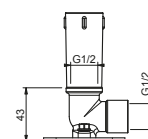

АРТ. 8059

Кронштейн для душевой лейки

- длина 45 см
- круглая розетка
- настенный
- впуск 1/2"

Matt Gun Metal PVD 81 P5 8059 € 401,00

Матовая натуральная сталь 81 93 8059 € 339,00

OPTIONAL Встроенная часть для гипсокартона