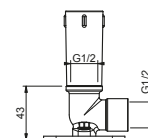

OPTIONAL Встроенная часть для гипсокартона

АРТ. W046 91 00 W046 € 58,00