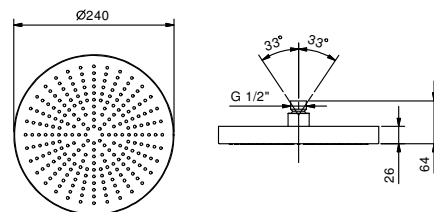

АРТ. 8053

Верхний душ

- Ø 24 см
- Базовый материал: Нержавеющая Сталь
- ограничитель потока воды до 12 л/мин при 3 бар
- система от известкового налета
- впуск 1/2"
- обратный клапан

Н.В. Условия, необходимые для правильного функционирования: Мин. Поток: 10 л/мин

Хром	81 02 8053	€ 711,00
Черный матовый	81 13 8053	€ 855,00
Белый матовый	81 29 8053	€ 855,00

АРТ. 8080

Кронштейн для душевой лейки

- длина 30 см
- круглая розетка
- настенный
- впуск 1/2"

Хром	81 02 8080	€ 225,00
Черный матовый	81 13 8080	€ 270,00
Белый матовый	81 29 8080	€ 270,00