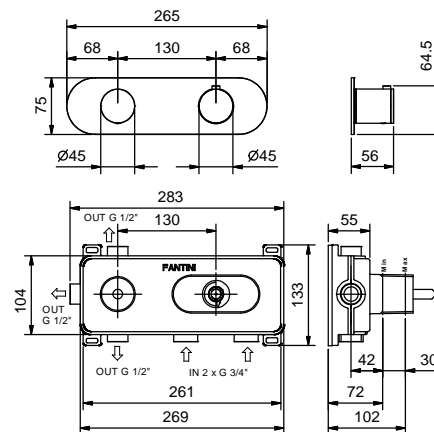

Термостатический встраиваемый смеситель для душа, 3/4"

- ручки
- переключатель с закрытием, на **3 потока** с поворотной кнопкой
- только для горизонтальной установки
- впуски 3/4"

АРТ. Y373B

Наружная часть

Matt Gun Metal PVD 33 P5 Y373B € 914,00

Матовая натуральная сталь 33 93 Y373B € 663,00

АРТ. D373A

Внутренняя часть

19 00 D373A € 782,00

ОБЩАЯ СТОИМОСТЬ

Matt Gun Metal PVD € 1.696,00

Матовая натуральная сталь € 1.445,00

Термостатический встраиваемый смеситель для душа, 3/4"

- ручка
- впуски 3/4"
- Звукоизолированные
- без запорного вентиля (заказывается отдельно)

N.V. Смеситель должен всегда заказываться вместе с запорным вентилем Y391B+D391A

АРТ. Y300B