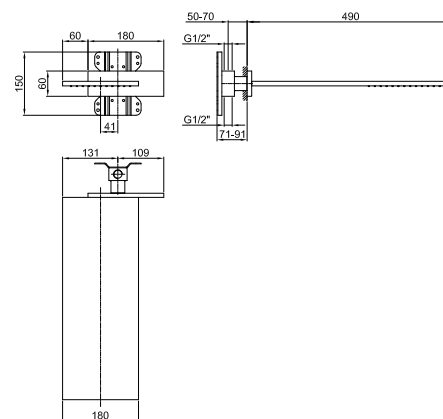

АРТ. 8036B

Наружная часть		
Matt Gun Metal PVD	86 P5 8036B	€ 2.238,00

АРТ. 8036A

Внутренняя часть		
	86 00 8036A	€ 193,00

ОБЩАЯ СТОИМОСТЬ		
Matt Gun Metal PVD		€ 2.431,00

Верхний душ с функцией водопада

- Базовый материал: латунь
- настенный
- ограничитель потока воды до 17 л/мин при 3 бар
- впуск 1/2"
- минимальный поток воды 12 л/мин