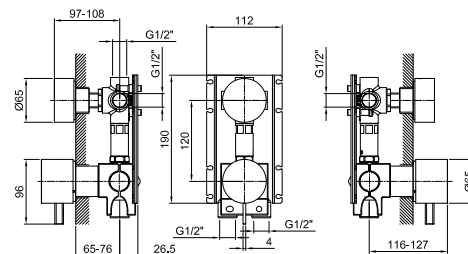

АРТ. А587А

Внутренняя часть

	17 00 А587А	€ 316,00
--	-------------	----------

ОБЩАЯ СТОИМОСТЬ

Хром	€ 862,00
Matt Gun Metal PVD	€ 1.189,00
Matt British Gold PVD	€ 1.189,00
Matt Copper PVD	€ 1.189,00

Матовая натуральная сталь	€ 1.080,00
----------------------------------	-------------------