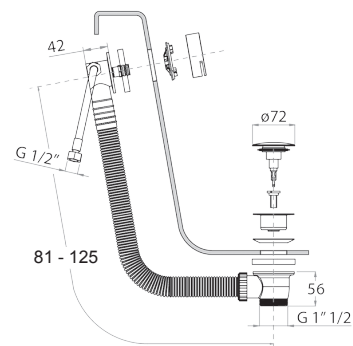

АРТ. W002

Слив для ванны

- с ручкой
- слив-перелив
- С ДОННЫМ КЛАПАНОМ

Н. В. полный список отделок в разделе прочие статьи в конце прайс листа"

Хром	91 02 W002	€ 144,00
Черный матовый	91 13 W002	€ 173,00
Белый матовый	91 29 W002	€ 173,00

АРТ. 9325

Установочная пластина для напорного смесителя для ванны

- заглушки
- установочная пластина
- без финишной пластины

Необходимо предусмотреть, чтобы при финишной отделке была предусмотрена возможность последующей проверки

Хром	91 02 9325	€ 697,00

АРТ. 9670

Установочная пластина для напорного смесителя для ванны

- заглушки
- установочная пластина
- без финишной пластины

Необходимо предусмотреть, чтобы при финишной отделке была предусмотрена возможность последующей проверки

Хром	91 02 9670	€ 1.157,00