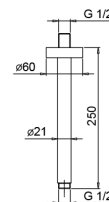

АРТ. W046	91 00 W046	€ 58,00
------------------	------------	---------

АРТ. 8058

Кронштейн для душевой лейки

- длина 25 см
- круглая розетка
- потолочный
- впуск 1/2"

Хром	81 02 8058	€ 150,00
Черный матовый	81 13 8058	€ 180,00
Белый матовый	81 29 8058	€ 180,00