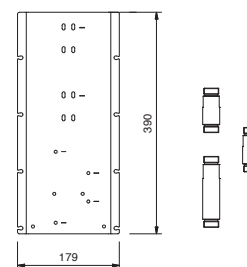

Опционально, с системой простого монтажа

1. Планка и соединения
2. Для простой вертикальной и горизонтальной установки термостатических смесителей
   - для установки- D300А / D391А - 1 выход
   - для установки- D300А / D391А - 2 выхода