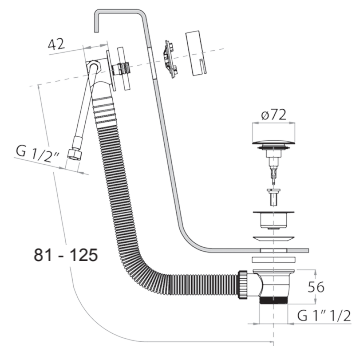

АРТ. W002

Слив для ванны

- с ручкой
- слив-перелив
- С ДОННЫМ КЛАПАНОМ

Н. В. полный список отделки в разделе прочие статьи в конце прайс листа"

Matt Gun Metal PVD

91 P5 W002

€ 232,00