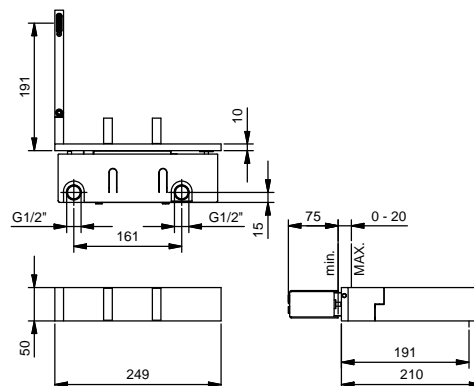

lead $\varnothing$ free

Смеситель из стены для раковины

- вылет 19,1 см
- **поворотный излив**
- ручки
- ограничитель потока воды до 5 л/мин при 3 бар
- картридж керамический 90°
- впуски 1/2"
- БЕЗ ДОННОГО КЛАПАНА

АРТ. T113B

Наружная часть

Matt Gun Metal PVD 48 P5 T113B € 2.054,00

АРТ. T010A

Внутренняя часть

44 00 T010A € 544,00

ОБЩАЯ СТОИМОСТЬ

Matt Gun Metal PVD € 2.598,00

lead $\varnothing$ free

Смеситель из стены для раковины

- вылет 19,1 см
- **неподвижный излив**
- ручки
- ограничитель потока воды до 5 л/мин при 3 бар
- картридж керамический 90°
- впуски 1/2"
- БЕЗ ДОННОГО КЛАПАНА

АРТ. T213B

Наружная часть

Matt Gun Metal PVD 48 P5 T213B € 1.813,00

АРТ. T010A