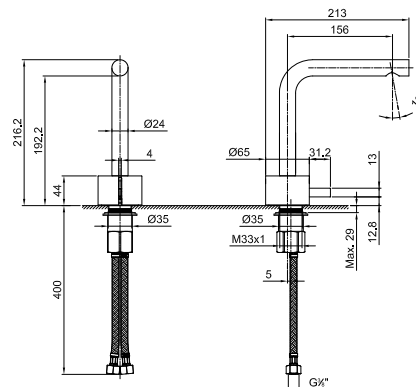

APT. A504WF

lead $\varnothing$ free

Смеситель для раковины на 1 отверстие

- h. 21,6 см
- Вылет 15,5 см
- ручка
- ограничитель потока воды до 5 л/мин при 3 бар
- подводка
- БЕЗ ДОННОГО КЛАПАНА

Хром	27 02 A504WF	€ 803,00
Matt Gun Metal PVD	27 P5 A504WF	€ 1.285,00
Matt British Gold PVD	27 P6 A504WF	€ 1.285,00
Matt Copper PVD	27 P9 A504WF	€ 1.285,00

Матовая натуральная сталь 27 93 A504WF € 1.044,00