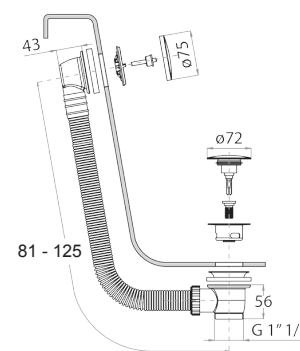

APT. 8402

Кнопка смыва

- Базовый материал: Нержавеющая Сталь
- Выступающие кнопки
- с круглыми кнопками
- сочетается с GEBERIT SIGMA8, SIGMA12
- без видимых крепежей

N. В. полный список отделок в разделе прочие статьи в конце прайс листа"

Блестящая натуральная сталь	91 38 8402	€ 711,00
Matt Gun Metal PVD	91 P5 8402	€ 840,00
Matt British Gold PVD	91 P6 8402	€ 840,00
Matt Copper PVD	91 P9 8402	€ 840,00

Матовая натуральная сталь	91 93 8402	€ 582,00

APT. 8403

Кнопка смыва

- Базовый материал: Нержавеющая Сталь
- кнопки смыва
- с квадратными кнопками
- сочетается с GEBERIT SIGMA8, SIGMA12
- без видимых крепежей

N. В. полный список отделок в разделе прочие статьи в конце прайс листа"

Блестящая натуральная сталь	91 38 8403	€ 711,00
Matt Gun Metal PVD	91 P5 8403	€ 840,00
Matt British Gold PVD	91 P6 8403	€ 840,00
Matt Copper PVD	91 P9 8403	€ 840,00

Матовая натуральная сталь	91 93 8403	€ 582,00

APT. 8486

Гидроёршик с двойной функцией

- для очистки унитаза
- для личной гигиены, при использовании вместе со смесителем для душа
- шланговое подключение с держателем для ручной лейки
- Запорный вентиль
- Базовый материал: латунь
- круглая розетка
- гибкий шланг 120 см ПВХ
- впуск 1/2"

N. В: брашированный никель PVD-покрытие в сочетании с сериями в стали

Хром	91 02 8486	€ 421,00
Brushed Nickel PVD	91 92 8486	€ 674,00
Matt Gun Metal PVD	91 P5 8486	€ 674,00
Matt British Gold PVD	91 P6 8486	€ 674,00
Matt Copper PVD	91 P9 8486	€ 674,00

APT. W001

Слив для ванны

- с ручкой
- с ДОННЫМ КЛАПАНОМ

N. В. полный список отделок в разделе прочие статьи в конце прайс листа"

Хром	91 02 W001	€ 76,00
Matt Gun Metal PVD	91 P5 W001	€ 122,00
Matt British Gold PVD	91 P6 W001	€ 122,00
Matt Copper PVD	91 P9 W001	€ 122,00

Матовая натуральная сталь	91 93 W001	€ 308,00