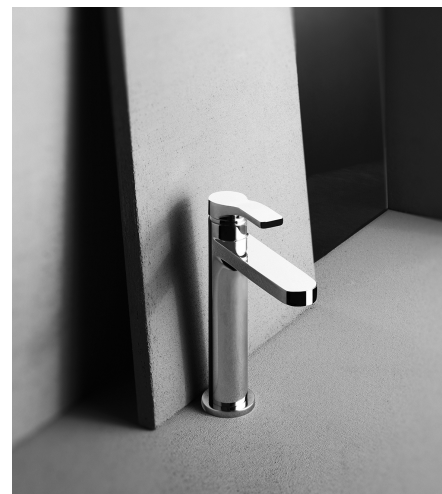

- заглушки
- установочная пластина
- без финишной пластины

Необходимо предусмотреть, чтобы при финишной отделке была предусмотрена возможность последующей проверки

Хром 91 02 9670 € 1.157,00

ДЛЯ РАКОВИНЫ