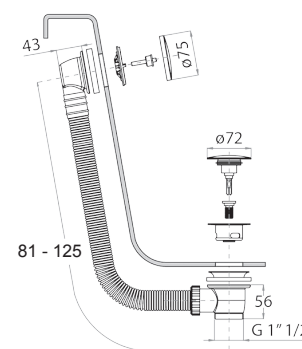

АРТ. W001

Слив для ванны

- с ручкой
- с ДОННЫМ КЛАПАНОМ

Н. В. полный список отделок в разделе прочие статьи в конце прайс листа"