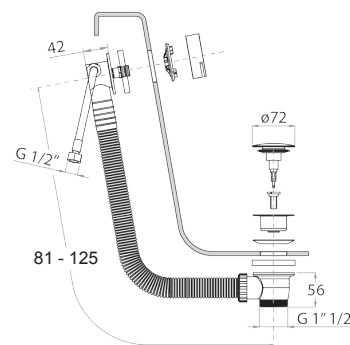

Matt Gun Metal PVD 91 P5 W002 € 232,00

Матовая натуральная сталь 91 93 W002 € 566,00