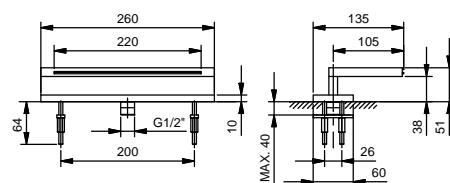

Matt Gun Metal PVD   48 P5 T045   € 2.175,00