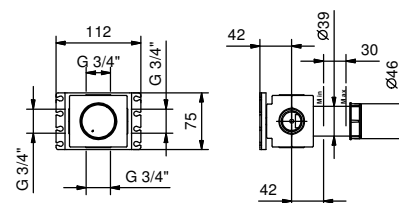

Внутренняя часть

19 00 D391A € 171,00