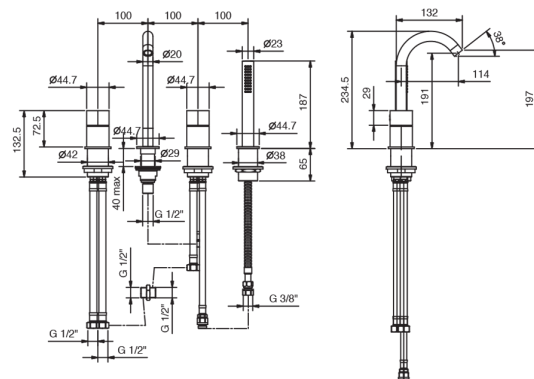

АРТ. Y065

Наборный смеситель для ванны

- вылет 11,4 см
- ручки
- на 4 отверстия
- переключатель на **2 потока** с поворотной кнопкой
- ручная лейка FIT
- гибкий шланг 150 см
- впуски 1/2"
- подводка

Matt Gun Metal PVD 33 P5 Y065 € 2.767,00

Матовая натуральная сталь 33 93 Y065 € 2.169,00

Напольный смеситель для ванны

- вылет 22,4 см
- ручка
- ручка открывания/закрывания, регулирующая поток и температуру
- ручная лейка FIT
- держатель ручной лейки
- гибкий шланг 125 см ПВХ
- впуски 1/2"
- напольный