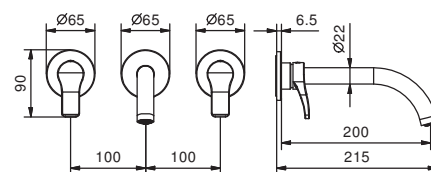

APT. B913B

Наружная часть

Хром	26 02 B913B	€ 454,00
Черный матовый	26 13 B913B	€ 544,00
Белый матовый	26 29 B913B	€ 544,00

APT. R010A

Внутренняя часть

44 00 R010A	€ 325,00
-------------	----------

ОБЩАЯ СТОИМОСТЬ