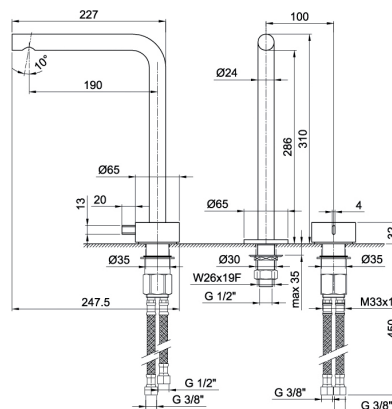

Смеситель для раковины на 2 отверстия, высокий удлиненный излив

- h. 31 см
- Вылет 19 см
- ручка
- ограничитель потока воды до 5 л/мин при 3 бар
- подводка
- БЕЗ ДОННОГО КЛАПАНА

Хром	27 02 A107WF	€ 952,00
Matt Gun Metal PVD	27 P5 A107WF	€ 1.523,00
Matt British Gold PVD	27 P6 A107WF	€ 1.523,00
Matt Copper PVD	27 P9 A107WF	€ 1.523,00

Матовая натуральная сталь 27 93 A107WF € 1.238,00