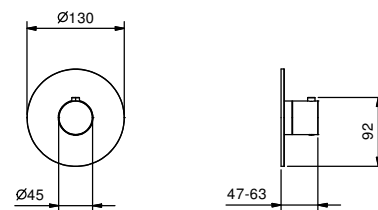

АРТ. В400В

Наружная часть

Хром	26 02 В400В	€ 265,00
Черный матовый	26 13 В400В	€ 318,00
Белый матовый	26 29 В400В	€ 318,00