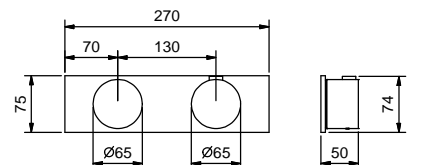

Термостатический встраиваемый смеситель для душа, 3/4"

- ручки
- переключатель с закрытием, на **3 потока** с поворотной кнопкой
- только для горизонтальной установки
- впуски 3/4"

APT. A973B

Наружная часть

Хром	27 02 A973B	€ 573,00
Matt Gun Metal PVD	27 P5 A973B	€ 917,00
Matt British Gold PVD	27 P6 A973B	€ 917,00
Matt Copper PVD	27 P9 A973B	€ 917,00

Матовая натуральная сталь   **27 93 A973B**   € 840,00