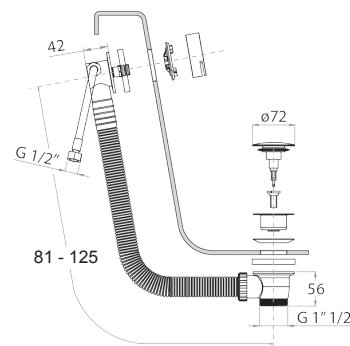

АРТ. W002

Слив для ванны

- с ручкой
- слив-перелив
- С ДОННЫМ КЛАПАНОМ

Н. В. полный список отделок в разделе прочие статьи в конце прайс листа"

Хром	91 02 W002	€ 144,00
Matt Gun Metal PVD	91 P5 W002	€ 232,00
Matt British Gold PVD	91 P6 W002	€ 232,00
Matt Copper PVD	91 P9 W002	€ 232,00

Матовая натуральная сталь 91 93 W002 € 566,00

АРТ. 9325

Установочная пластина для напорного смесителя для ванны

- заглушки
- установочная пластина
- без финишной пластины

Необходимо предусмотреть, чтобы при финишной отделке была предусмотрена возможность последующей проверки

Хром 91 02 9325 € 697,00

АРТ. 9670

Установочная пластина для напорного смесителя для ванны

- заглушки
- установочная пластина
- без финишной пластины

Необходимо предусмотреть, чтобы при финишной отделке была предусмотрена возможность последующей проверки

Хром 91 02 9670 € 1.157,00