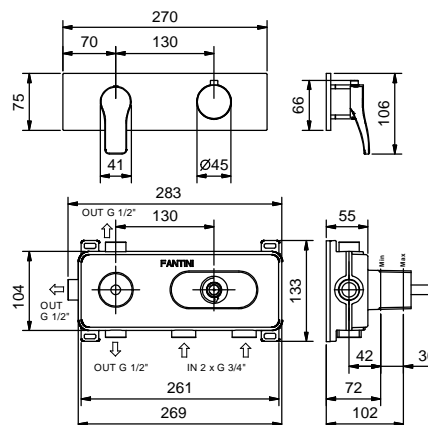

Термостатический встраиваемый смеситель для душа, 3/4"

- ручки
- переключатель с закрытием, на **3 потока** с поворотной кнопкой
- только для горизонтальной установки
- впуски 3/4"

АРТ. В473В

Наружная часть

Хром	26 02 В473В	€ 471,00
Черный матовый	26 13 В473В	€ 565,00
Белый матовый	26 29 В473В	€ 565,00

АРТ. D373А

Внутренняя часть

19 00 D373А	€ 782,00

ОБЩАЯ СТОИМОСТЬ

Хром	€ 1.253,00
Черный матовый	€ 1.347,00
Белый матовый	€ 1.347,00

Термостатический встраиваемый смеситель для душа, 3/4"

- ручка
- впуски 3/4"
- Звукоизолированные
- без запорного вентиля (заказывается отдельно)

N.V. Смеситель должен всегда заказываться вместе с запорным вентилем В491В+D391А