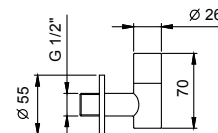

Н. В. полный список отделок в разделе прочие статьи в конце прайс листа"

Matt Gun Metal PVD 91 P5 8364 € 325,00

Матовая натуральная сталь 91 93 8364 € 396,00

АРТ. 8402

Кнопка смыва

- Базовый материал: Нержавеющая Сталь
- Выступающие кнопки
- с круглыми кнопками
- сочетается с GEBERIT SIGMA8, SIGMA12
- без видимых крепежей