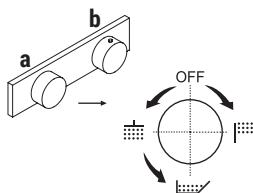

- арт. A931B+D331A - 1 выпуск

- арт. A972B+D372A - 2 выхода

- арт. A973B+D373A - 3 выхода

ПРИМЕР:

арт. A973B+D373A

а) вращающийся переключатель - Путем вращения ручки дивертора от центра направо по часовой стрелке, вы открываете первый выпуск, закрываемый при центральном положении, а вращая налево вы открываете последовательно второй и третий выпуск.