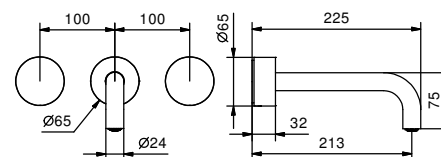

APT. A813B

Наружная часть

Хром	27 02 A813B	€ 620,00
Matt Gun Metal PVD	27 P5 A813B	€ 993,00
Matt British Gold PVD	27 P6 A813B	€ 993,00
Matt Copper PVD	27 P9 A813B	€ 993,00

Матовая натуральная сталь 27 93 A813B € 832,00