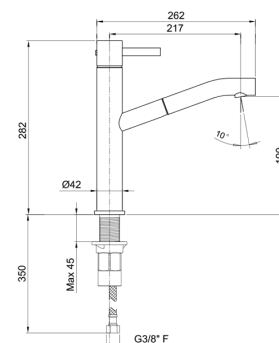

APT. A753F

lead $\varnothing$ free

Смеситель для раковины на 1 отверстие

- вылет 21,7 см
- ручка
- поворотный излив
- Вытяжной ручной душ с 1 режимом работы
- ограничитель потока воды до 8 л/мин при 3 бар
- подводка
- БЕЗ ДОННОГО КЛАПАНА