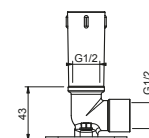

OPTIONAL Встроенная часть для гипсокартона

АРТ. W046 91 00 W046 € 58,00