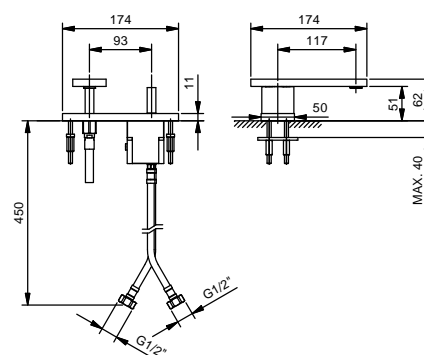

APT. T204WF

lead \emptyset free

Смеситель для раковины на 1 отверстие

- вылет 11,7 см
- **неподвижный излив**
- ручка
- ограничитель потока воды до 5 л/мин при 3 бар
- подводка
- БЕЗ ДОННОГО КЛАПАНА

Matt Gun Metal PVD 48 P5 T204WF € 1.571,00