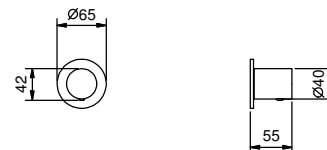

Запорный вентиль 3/4"

- ручка
- картридж керамический 90°
- впуски 3/4"
- Звукоизолированные

АРТ. Y391B

Наружная часть

Matt Gun Metal PVD 33 P5 Y391B € 431,00

Матовая натуральная сталь 33 93 Y391B € 373,00