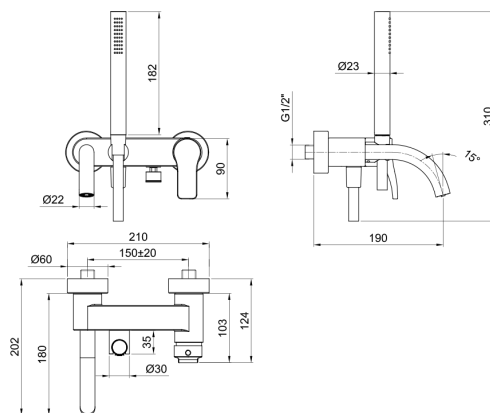

АРТ. B015

Смеситель из стены для ванны

- вылет 19 см
- ручка
- переключатель на **2 потока** с кнопкой
- ручная лейка FIT
- держатель ручной лейки
- гибкий шланг 150 см ПВХ

Хром	26 02 B015	€ 1.178,00
Черный матовый	26 13 B015	€ 1.414,00
Белый матовый	26 29 B015	€ 1.414,00