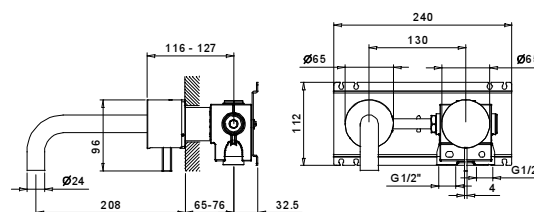

Наружная часть

Хром	27 02 А613В	€ 681,00
Matt Gun Metal PVD	27 P5 А613В	€ 1.091,00
Matt British Gold PVD	27 P6 А613В	€ 1.091,00
Matt Copper PVD	27 P9 А613В	€ 1.091,00

Матовая натуральная сталь 27 93 А613В € 1.061,00