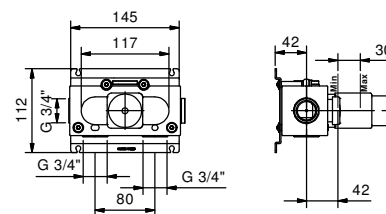

Матовая натуральная сталь **27 93 A900B** € 639,00

APT. D300A

Внутренняя часть

19 00 D300A € 488,00

ОБЩАЯ СТОИМОСТЬ

Хром	€ 996,00
Matt Gun Metal PVD	€ 1.300,00
Matt British Gold PVD	€ 1.300,00
Matt Copper PVD	€ 1.300,00