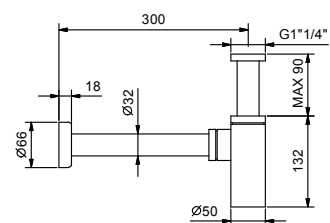

Хром	91 02 9234	€ 171,00
Черный матовый	91 13 9234	€ 205,00
Белый матовый	91 29 9234	€ 205,00

АРТ. 8364

Угловой вентиль с фильтром (2 шт.)

- с запорным вентилем
- фильтр
- впуск 1/2"

Н. В. полный список отделок в разделе прочие статьи в конце прайс листа"

Хром	91 02 8364	€ 175,00
Черный матовый	91 13 8364	€ 211,00
Белый матовый	91 29 8364	€ 211,00