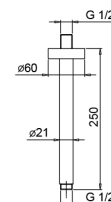

АРТ. W046 91 00 W046 € 58,00

АРТ. 8058

Кронштейн для душевой лейки

- длина 25 см
- круглая розетка
- потолочный
- впуск 1/2"

Matt Gun Metal PVD 81 P5 8058 € 232,00

Матовая натуральная сталь 81 93 8058 € 236,00