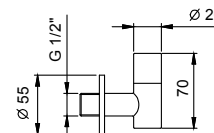

АРТ. 8434

Донный клапан

- 1" 1/4
- с нажимным механизмом "Push-Open",
- для раковин без перелива
- для раковин с переливом
- универсальный слив

Н. В. полный список отделки в разделе прочие статьи в конце прайс листа"

Хром	91 02 8434	€ 69,00
Matt Gun Metal PVD	91 P5 8434	€ 133,00
Matt British Gold PVD	91 P6 8434	€ 133,00
Matt Copper PVD	91 P9 8434	€ 133,00

Матовая натуральная сталь 91 93 8434 € 97,00

АРТ. 8435

Донный клапан

- 1" 1/4
- для раковин без перелива
- для раковин с переливом
- свободный слив
- универсальный слив

Н. В. полный список отделки в разделе прочие статьи в конце прайс листа"

Хром	91 02 8435	€ 49,00
Matt Gun Metal PVD	91 P5 8435	€ 109,00
Matt British Gold PVD	91 P6 8435	€ 109,00
Matt Copper PVD	91 P9 8435	€ 109,00

Матовая натуральная сталь 91 93 8435 € 63,00

АРТ. 9234

Сифон бутылочный

- 1" 1/4
- для раковины и биде

Н. В. полный список отделки в разделе прочие статьи в конце прайс листа"

Хром	91 02 9234	€ 171,00
Matt Gun Metal PVD	91 P5 9234	€ 379,00
Matt British Gold PVD	91 P6 9234	€ 379,00
Matt Copper PVD	91 P9 9234	€ 379,00

Матовая натуральная сталь 91 93 9234 € 437,00

АРТ. 8364

Угловой вентиль с фильтром (2 шт.)

- с запорным вентилем
- фильтр
- впуск 1/2"

Н. В. полный список отделки в разделе прочие статьи в конце прайс листа"

Хром	91 02 8364	€ 175,00
Matt Gun Metal PVD	91 P5 8364	€ 325,00
Matt British Gold PVD	91 P6 8364	€ 325,00
Matt Copper PVD	91 P9 8364	€ 325,00

Матовая натуральная сталь 91 93 8364 € 396,00