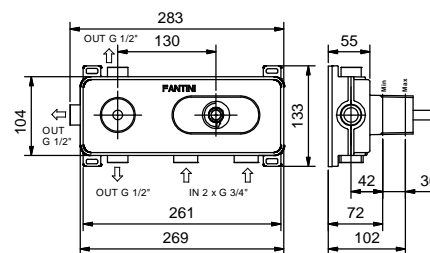

APT. D373A

Внутренняя часть

19 00 D373A   € 782,00

ОБЩАЯ СТОИМОСТЬ

Хром	€ 1.355,00
Matt Gun Metal PVD	€ 1.699,00
Matt British Gold PVD	€ 1.699,00
Matt Copper PVD	€ 1.699,00

Матовая натуральная сталь   € 1.622,00

Термостатический встраиваемый смеситель для душа, 3/4"

- ручка
- впуски 3/4"
- Звукоизолированные
- без запорного вентиля (заказывается отдельно)

N.B. Смеситель должен всегда заказываться вместе с запорным вентилем A991B+D391A

APT. A900B

Наружная часть

Хром	27 02 A900B	€ 508,00
Matt Gun Metal PVD	27 P5 A900B	€ 812,00
Matt British Gold PVD	27 P6 A900B	€ 812,00
Matt Copper PVD	27 P9 A900B	€ 812,00

Матовая натуральная сталь   **27 93 A900B**   € 639,00