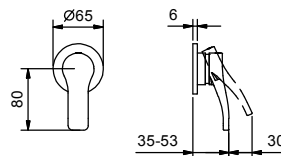

Встраиваемый смеситель для душа

- ручка
- **1 выпуск** 1/2"
- впуски 1/2"
- Звукоизолированные

АРТ. В863В

Наружная часть

Хром	26 02 В863В	€ 199,00
Черный матовый	26 13 В863В	€ 240,00
Белый матовый	26 29 В863В	€ 240,00