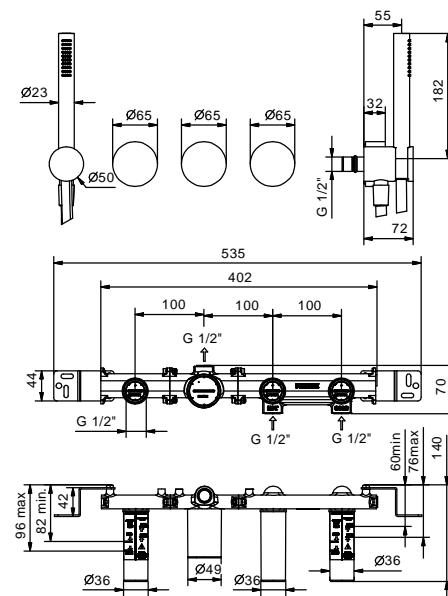

ОБЩАЯ СТОИМОСТЬ

Хром	€ 1.567,00
Matt Gun Metal PVD	€ 2.198,00
Matt British Gold PVD	€ 2.198,00
Matt Copper PVD	€ 2.198,00

Матовая натуральная сталь   € 2.012,00