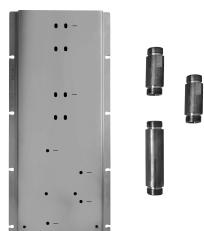

Матовая натуральная сталь € 472,00

АРТ. W042

Опционально, с системой простого монтажа

- Планка и соединения
- Для простой вертикальной и горизонтальной установки термостатических смесителей
 - для установки- D300А / D391А - 1 выход
 - для установки- D300А / D391А - 2 выхода