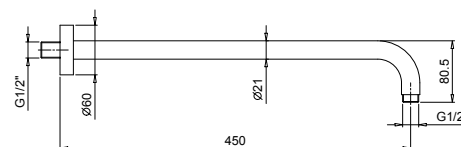

АРТ. 8059

Кронштейн для душевой лейки

- длина 45 см
- круглая розетка
- настенный
- впуск 1/2"

Хром	81 02 8059	€ 260,00
Черный матовый	81 13 8059	€ 312,00
Белый матовый	81 29 8059	€ 312,00