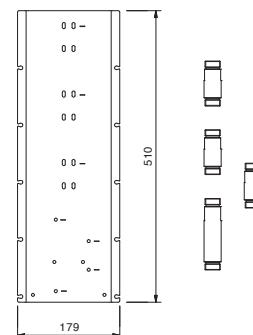

АРТ. W043

Опционально, с системой простого монтажа

Планка и соединения

- Для простой вертикальной и горизонтальной установки термостатических смесителей
- для установки - D300A / D391A - 3 выхода