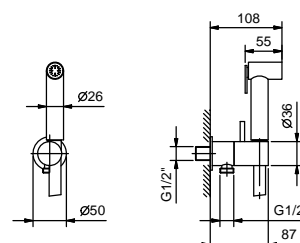

АРТ. 8486

Гидроёршик с двойной функцией

- для очистки унитаза
- для личной гигиены, при использовании вместе со смесителем для душа
- шланговое подключение с держателем для ручной лейки
- Запорный вентиль
- Базовый материал: латунь
- круглая розетка
- гибкий шланг 120 см ПВХ
- впуск 1/2"