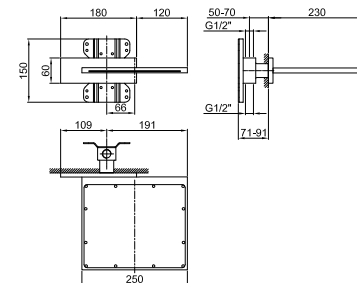

Верхний душ с функцией водопада

- Базовый материал: латунь
- настенный
- ограничитель потока воды до 17 л/мин при 3 бар
- впуск 1/2"
- минимальный поток воды 12 л/мин

N.B. Условия, необходимые для правильного функционирования: Мин. Поток: 12 л/мин

АРТ. 8043В

Наружная часть

Matt Gun Metal PVD 86 P5 8043В € 1.689,00