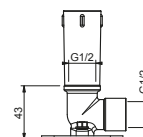

OPTIONAL Встроенная часть для гипсокартона

АРТ. W046	91 00 W046	€ 58,00