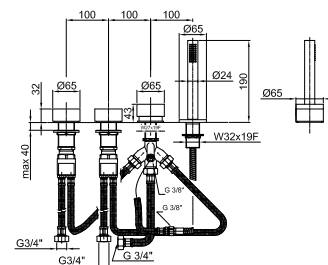

АРТ. А267

Наборный смеситель для ванны

- без излива
- ручки
- на 4 отверстия
- переключатель на **2 потока** с кнопкой
- ручная лейка FIT
- гибкий шланг 150 см
- картридж керамический 90°
- впуски 3/4"
- подводка

Хром	27 02 А267	€ 1.771,00
Matt Gun Metal PVD	27 P5 А267	€ 2.834,00
Matt British Gold PVD	27 P6 А267	€ 2.834,00
Matt Copper PVD	27 P9 А267	€ 2.834,00

Матовая натуральная сталь 27 93 А267 € 2.304,00