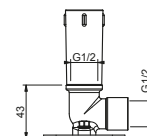

OPTIONAL Встроенная часть для гипсокартона

АРТ. W046	91 00 W046	€ 58,00