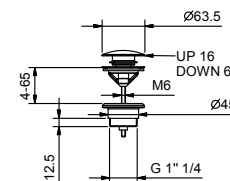

АРТ. 8434

Донный клапан

- 1" 1/4
- с нажимным механизмом "Push-Open",
- для раковин без перелива
- для раковин с переливом
- универсальный слив

Н. В. полный список отделки в разделе прочие статьи в конце прайс листа"

Хром	91 02 8434	€ 69,00
Matt Gun Metal PVD	91 P5 8434	€ 133,00
Matt British Gold PVD	91 P6 8434	€ 133,00
Matt Copper PVD	91 P9 8434	€ 133,00

Матовая натуральная сталь 91 93 8434 € 97,00