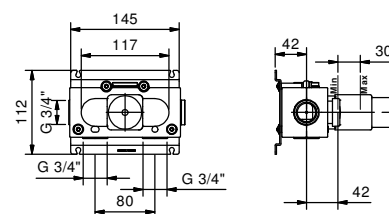

АРТ. D300А

Внутренняя часть

19 00 D300А	€ 488,00