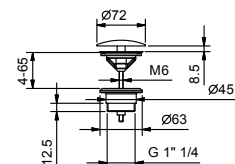

Хром	91 02 8435	€ 49,00
Черный матовый	91 13 8435	€ 59,00
Белый матовый	91 29 8435	€ 59,00