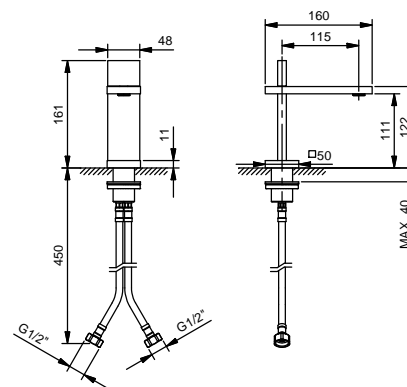

APT. T004WF

lead \emptyset free

Смеситель для раковины на 1 отверстие

- вылет 11,5 см
- ручка
- ограничитель потока воды до 5 л/мин при 3 бар
- подводка
- БЕЗ ДОННОГО КЛАПАНА

Matt Gun Metal PVD 48 P5 T004WF € 1.109,00