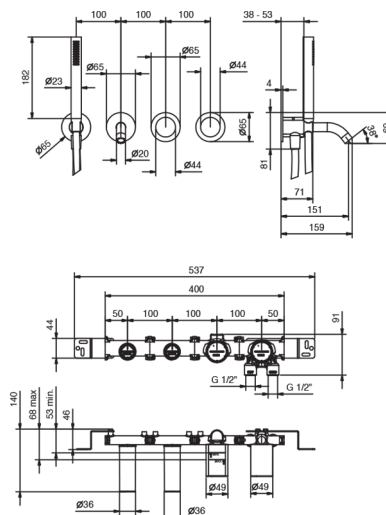

Встраиваемый смеситель для ванны

- вылет 15 см
- ручка
- переключатель на **2 потока** с поворотной кнопкой
- ручная лейка FIT
- шланговое подключение с держателем для ручной лейки
- гибкий шланг 150 см ПВХ
- впуски 1/2"

АРТ. Y120B

Наружная часть

Matt Gun Metal PVD 33 P5 Y120B € 1.662,00

Матовая натуральная сталь 33 93 Y120B € 1.458,00

АРТ. R021A

Внутренняя часть

44 00 R021A € 589,00

ОБЩАЯ СТОИМОСТЬ

Matt Gun Metal PVD € 2.251,00

Матовая натуральная сталь € 2.047,00