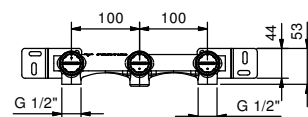

APT. R010A

Внутренняя часть

44 00 R010A € 325,00

ОБЩАЯ СТОИМОСТЬ

Хром	€ 945,00
Matt Gun Metal PVD	€ 1.318,00
Matt British Gold PVD	€ 1.318,00
Matt Copper PVD	€ 1.318,00

Матовая натуральная сталь € 1.157,00