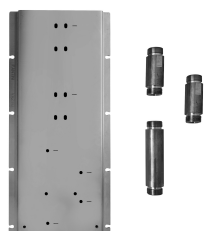

АРТ. W042

Опционально, с системой простого монтажа

- Планка и соединения
- Для простой вертикальной и горизонтальной установки термостатических смесителей
 - для установки- D300A / D391A - 1 выход
 - для установки- D300A / D391A - 2 выхода