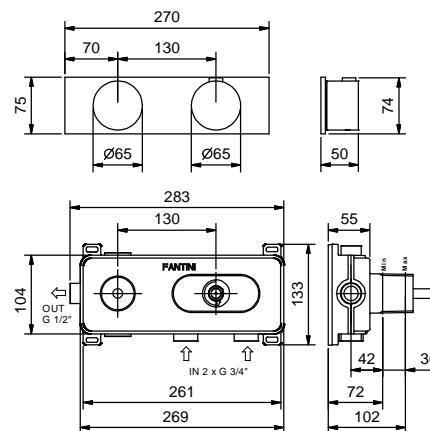

Термостатический встраиваемый смеситель для душа, 3/4"

- ручки
- **1 выпуск** 1/2"
- только для горизонтальной установки
- впуски 3/4"

АПТ. А931В

Наружная часть

Хром	27 02 А931В	€ 559,00
Matt Gun Metal PVD	27 P5 А931В	€ 895,00
Matt British Gold PVD	27 P6 А931В	€ 895,00
Matt Copper PVD	27 P9 А931В	€ 895,00

Матовая натуральная сталь 27 93 А931В € 822,00

АПТ. D331А

Внутренняя часть

19 00 D331А € 736,00

ОБЩАЯ СТОИМОСТЬ

Хром	€ 1.295,00
Matt Gun Metal PVD	€ 1.631,00
Matt British Gold PVD	€ 1.631,00
Matt Copper PVD	€ 1.631,00

Матовая натуральная сталь € 1.558,00