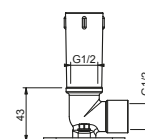

OPTIONAL Встроенная часть для гипсокартона

АРТ. W046 91 00 W046 € 58,00