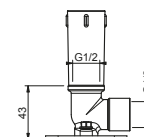

OPTIONAL Встроенная часть для гипсокартона

АРТ. W046 91 00 W046 € 58,00