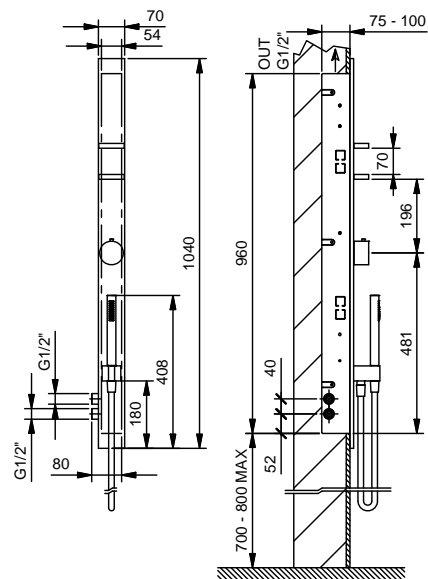

Термостатический встраиваемый смеситель для душа, 1/2"

- 2 выпуска 1/2"
- ручки
- впуски 1/2"
- ручная лейка FIT
- гибкий шланг 150 см ПВХ

АРТ. T302B

Наружная часть

Matt Gun Metal PVD 48 P5 T302B € 3.193,00

АРТ. T302A

Внутренняя часть

44 00 T302A € 955,00

ОБЩАЯ СТОИМОСТЬ

Matt Gun Metal PVD € 4.148,00