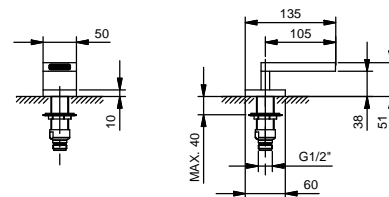

44 00 T068A € 725,00

ОБЩАЯ СТОИМОСТЬ

Matt Gun Metal PVD € 3.076,00

АРТ. T041

Наборный излив для ванны

- Вылет 10,5 см
- Водопад
- впуск 1/2"
- минимальный поток воды 22 л/мин

Н.В. Условия, необходимые для правильного функционирования:
Мин. Поток: 22 л/мин