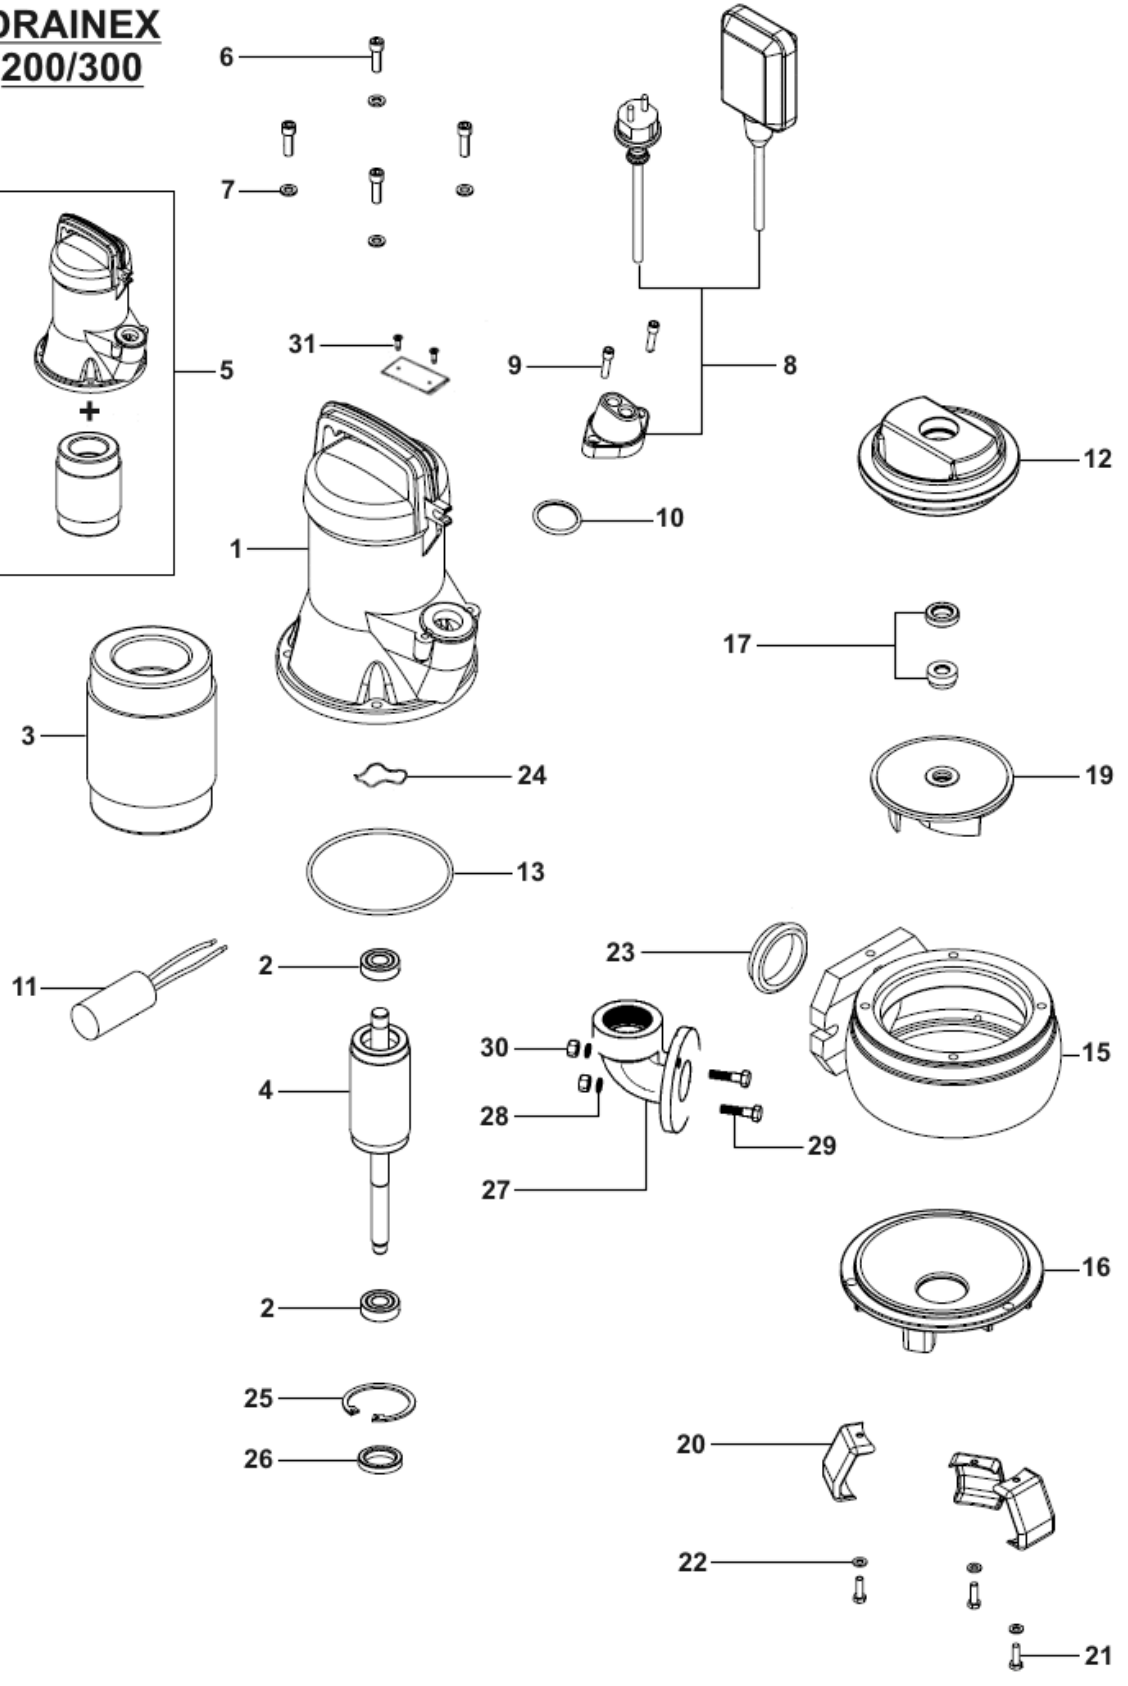

**DRAINEX
200/300**

-*	DRX 200 (28+29+30)	25000163	KIT
001	DRX 200/300	13200095	MOTOR COVER
002	DRX 200/300 6202 ZZ ESPA	1959	BEARING
003	60Hz DRX 200/300 M 220v 60Hz	41100035	STATOR
003	DRX 200M/300M 50Hz	41100018	STATOR
003	DRX 200T/300T (230V) 50/60Hz	41100019	STATOR
003	DRX 200T/300T (400V) 50/60Hz	41100020	STATOR
003	60Hz DRX 200/300 M 115v 60Hz	41100036	STATOR
004	ESPECIAL DRX 200 M TR	41200052	SHAFT
004	DRX 200/300 M/T	41200073	SHAFT
005	ESPECIAL DRX 200 400v TR	13300218	STATOR
005	60Hz DRX 200/300 M 220v 60Hz	13300219	STATOR
005	60Hz DRX 200/300 M 115v 60Hz	13300214	null
005	DRX200M/300M 50Hz	13300186	KIT SUP.BODY DRX200M 230V 50
005	DRX200T/300T 230V 50/60Hz	13300187	KIT BODY DRX200T 230V
005	DRX200T/300T 400V 50/60Hz	13300188	KIT BODY SUP. DRX200T 400V
005	ESPECIAL DRX 200 M TR 50Hz	13300216	KIT SUP.BODY DRX200-300M TR
006	DRX 200/300	1000023	SCREW
007	DRX 200/300	253	WASHER
008	DRX 200/300 M 115v	197698	CABLE
008	DRX 200/300 T	195049	CABLE
008	60Hz DRX M A 115v 60Hz	13300201	KIT
008	DRX 200MA/300MA	13300184	KIT
008	60Hz DRX M 220v 60Hz	13300140	KIT
008	60Hz DRX M A 220v 60Hz	13300200	KIT
008	DRX 200M/300M	13300182	KIT
009	DRX 200/300	1000022	SCREW
010	DRX 200/300	4000017	O RING
011	60Hz DRX M 115v 60Hz	2038	CAPACITOR
011	DRX 200/300 M	2049	CAPACITOR
012	DRX 200/300	13300098	BODY
013	DRX 200/300	4000016	O RING
015	DRX 300	13200110	PUMP BODY
015	DRX 200	13200102	PUMP BODY
016	DRX 200	13200103	SUCTION BODY
016	DRX 300	13200111	SUCTION BODY
017	DRX 200/300	8000074552	MECHANICAL SEAL (422+541)
019	DRX 202/302	13200141	IMPELLER
019	DRX 200 TR	13200144	IMPELLER
019	DRX 201/301	13200140	IMPELLER
019	60Hz DRX 200 60Hz	13200145	IMPELLER
019	60Hz DRX 202 60Hz	13200104	IMPELLER
019	60Hz DRX 301 60Hz	13200140	IMPELLER
019	DRX 200/300	13200104	IMPELLER
019	60Hz DRX 302 60Hz	13200143	IMPELLER
019	60Hz DRX 201 60Hz	13200144	IMPELLER
019	60HZ DRX 300 60Hz	13200144	IMPELLER
020	DRX 200/300	17111	FOOT
021	DRX 200/300	1000039	SCREW