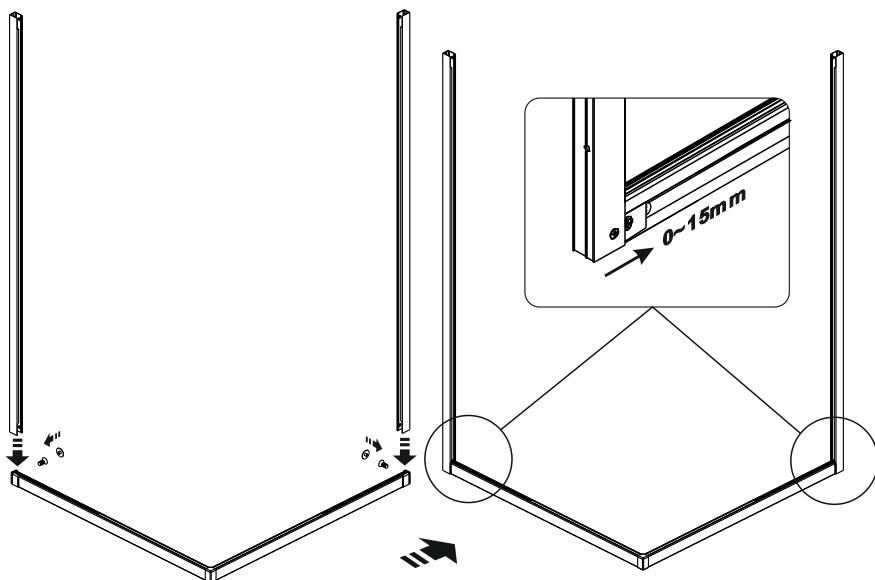

Measuring tape
Maßband
Рулетка

Set square
Anschlagwinkel
Угольник

Pencil
Bleistift
Карандаш

Mallet
Mallet
Деревянный молоток

Installation / Montage / Монтаж
Main 41S03, Main 41S19

1

2

Installation / Montage / Монтаж
Main 41S03, Main 41S19

3

SIZE	X, mm	Y, mm
900	878.5~893.5	878.5~893.5
1000	978.5~993.5	978.5~993.5

4

5

6

7

8

9