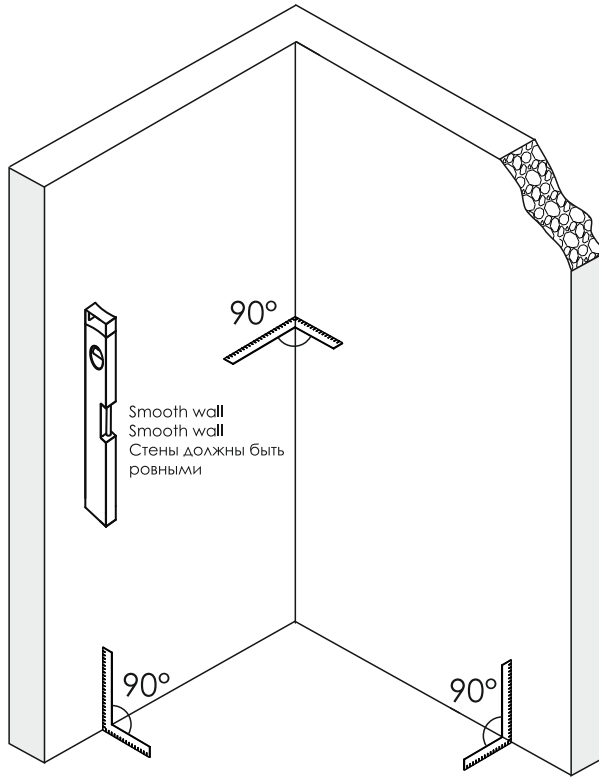

Preparation / Vorbereitung / Подготовка

Tools and materials required / Werkzeuge und Materialien benötigt / Необходимые инструменты и материалы (в комплект не входят)