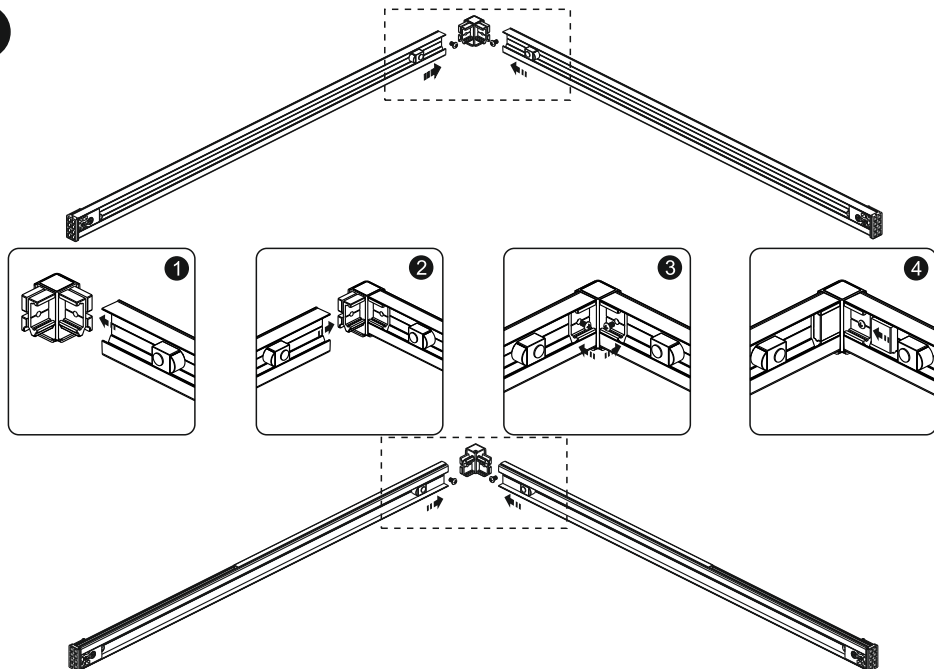

Measuring tape
Maßband
Рулетка

Set square
Anschlagwinkel
Угольник

Pencil
Bleistift
Карандаш

Mallet
Mallet
Деревянный молоток

Installation / Montage / Монтаж
Main 41S03, Main 41S19

1

2

Installation / Montage / Монтаж
Main 41S03, Main 41S19

3

SIZE	X, mm	Y, mm
900	878.5~893.5	878.5~893.5
1000	978.5~993.5	978.5~993.5

4

5

6

7

8

9