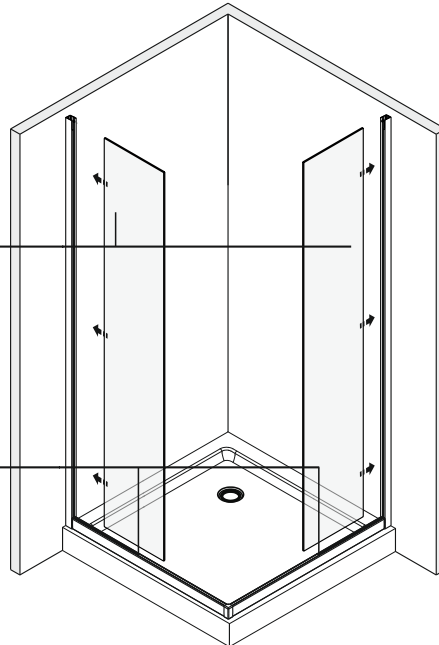

Measuring tape
Maßband
Рулетка

Set square
Anschlagwinkel
Угольник

Pencil
Bleistift
Карандаш

Mallet
Mallet
Деревянный молоток

Installation / Montage / Монтаж
Main 41S03, Main 41S19

1

2

Installation / Montage / Монтаж
Main 41S03, Main 41S19

3

SIZE	X, mm	Y, mm
900	878.5~893.5	878.5~893.5
1000	978.5~993.5	978.5~993.5

4

5

6

7

8

9