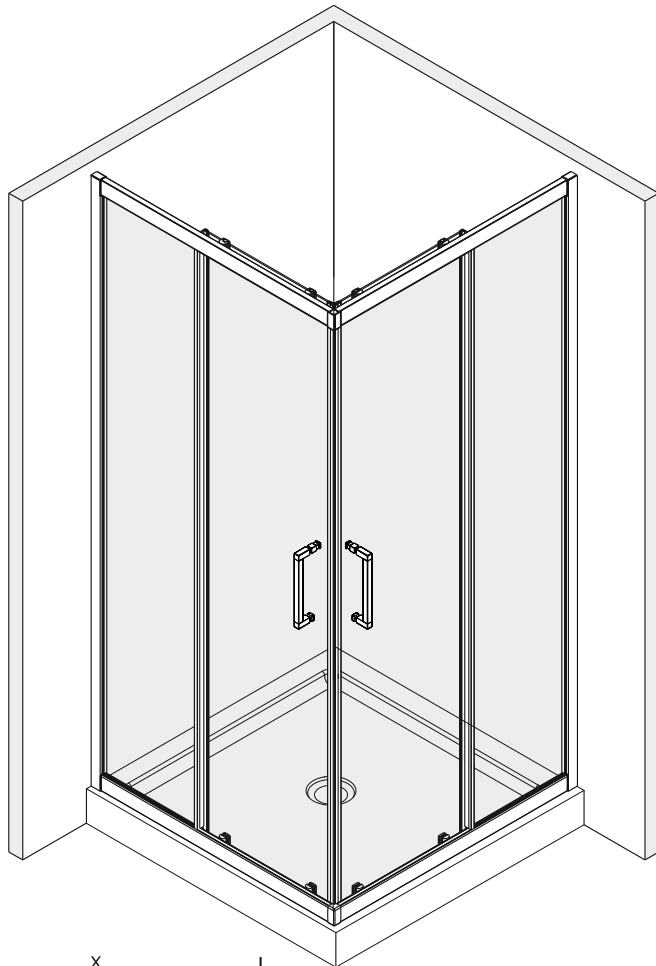

Detailization / Details / В комплект входит
Main 41S03, Main 41S19

SIZE	X, mm	Y, mm
900X900	878.5~893.5	878.5~893.5
1000X1000	978.5~993.5	978.5~993.5

Detailization / Details / В комплект входит
Main 41S03, Main 41S19

№	Description/Beschreibung/Наименование	pcs Stück шт.	№	Description/Beschreibung/Наименование	pcs Stück шт.
1	Screw M6x18 / Linsenblechschaube M6x18 / Саморез M6x18	4	13	Wall profile gasket / Wandprofildichtung / Пристенный уплотнитель	2
2	Rail profile / Führungsprofil / Направляющий профиль	2	14	Handle / Türgriffe / Ручка	2
3	Rail Connector / Schienenverbinder / Соединитель направляющие профилей	2	15	Magnet seal / Magnetischer Dichtung / Магнитный уплотнитель	2
4	Rail slot spacer / Stopper Rollen / Ограничители роликов	8	16	Fixed glass / Festverglasung / Боковая панель	2
5	Squeeze gasket / Klemmprofil / Зажимной уплотнитель	4	17	Screw M4x10 / Linsenblechschaube M4x10 / Саморез M4x10	4
6	Profile cap / Stecker Profil / Заглушка профиля	2	18	Profile / Profil / Профиль	2
7	Screw base / Schraubring / Винтовое кольцо	10	19	Water-retaining gasket / Wasserabweisend Silikonichtung / Водоотталкивающий силиконовый уплотнитель	2
8	Rail profile / Führungsprofil / Направляющий профиль	4	20	Screw cap / Kopfschrauben / Декоративная заглушка	8
9	Wall anchor / Dübel / Дюбель	10	21	Gasket / Dichtung / Уплотнитель	4
10	Moving door / Schiebetür / Раздвижная дверь	2	22	Bottom rail / Untere Rollen / Нижние ролики	4
11	Wall profile / Wand-Profil / Пристенный профиль	2	23	Rail profile / Führungsprofil / Направляющий профиль	2
12	Screw ST4x40 / Linsenblechschaube ST4x40 / Саморез ST4x40	10	24	Installation tool / Werkzeug für die Installation / Инструмент для установки	1