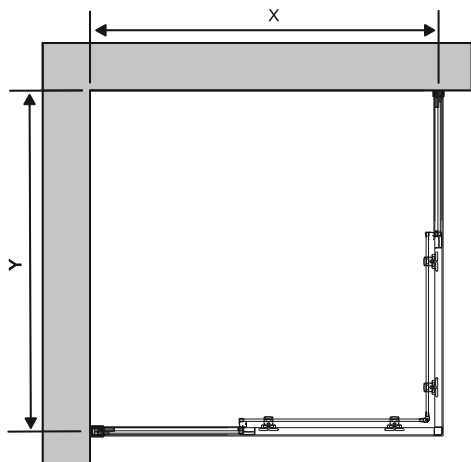

Detailization / Details / В комплект входит
Main 41S03, Main 41S19

SIZE	X, mm	Y, mm
900X900	878.5~893.5	878.5~893.5
1000X1000	978.5~993.5	978.5~993.5

Detailization / Details / В комплект входит
Main 41S03, Main 41S19

№	Description/Beschreibung/Наименование	pcs Stück шт.	№	Description/Beschreibung/Наименование	pcs Stück шт.
1	Screw M6x18 / Linsenblechschaube M6x18 / Саморез M6x18	4	13	Wall profile gasket / Wandprofildichtung / Пристенный уплотнитель	2
2	Rail profile / Führungsprofil / Направляющий профиль	2	14	Handle / Türgriffe / Ручка	2
3	Rail Connector / Schienenverbinder / Соединитель направляющие профилей	2	15	Magnet seal / Magnetischer Dichtung / Магнитный уплотнитель	2
4	Rail slot spacer / Stopper Rollen / Ограничители роликов	8	16	Fixed glass / Festverglasung / Боковая панель	2
5	Squeeze gasket / Klemmprofil / Зажимной уплотнитель	4	17	Screw M4x10 / Linsenblechschaube M4x10 / Саморез M4x10	4
6	Profile cap / Stecker Profil / Заглушка профиля	2	18	Profile / Profil / Профиль	2
7	Screw base / Schraubring / Винтовое кольцо	10	19	Water-retaining gasket / Wasserabweisend Silikonichtung / Водоотталкивающий силиконовый уплотнитель	2
8	Rail profile / Führungsprofil / Направляющий профиль	4	20	Screw cap / Kopfschrauben / Декоративная заглушка	8
9	Wall anchor / Dübel / Дюбель	10	21	Gasket / Dichtung / Уплотнитель	4
10	Moving door / Schiebetür / Раздвижная дверь	2	22	Bottom rail / Untere Rollen / Нижние ролики	4
11	Wall profile / Wand-Profil / Пристенный профиль	2	23	Rail profile / Führungsprofil / Направляющий профиль	2
12	Screw ST4x40 / Linsenblechschaube ST4x40 / Саморез ST4x40	10	24	Installation tool / Werkzeug für die Installation / Инструмент для установки	1

3

SIZE	X, mm	Y, mm
900	878.5~893.5	878.5~893.5
1000	978.5~993.5	978.5~993.5

4

5

6

7

8

9