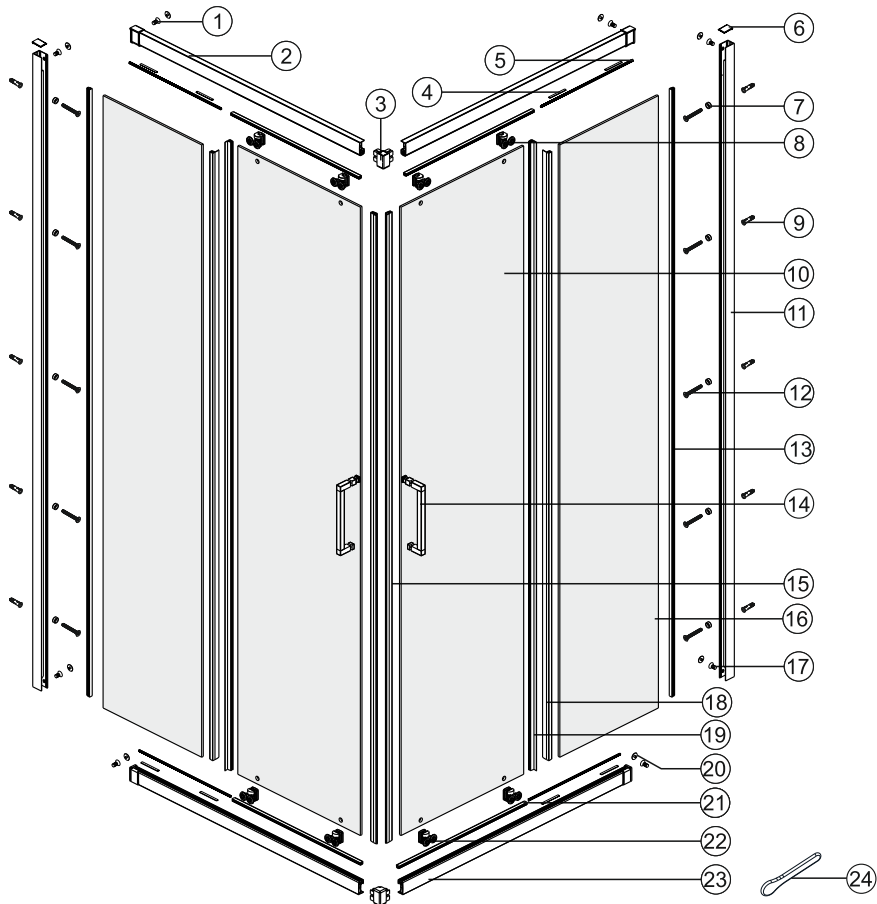

Detailization / Details / В комплект входит
Main 41S03, Main 41S19

SIZE	X, mm	Y, mm
900X900	878.5~893.5	878.5~893.5
1000X1000	978.5~993.5	978.5~993.5

Detailization / Details / В комплект входит
Main 41S03, Main 41S19

№	Description/Beschreibung/Наименование	pcs Stück шт.	№	Description/Beschreibung/Наименование	pcs Stück шт.
1	Screw M6x18 / Linsenblechschaube M6x18 / Саморез M6x18	4	13	Wall profile gasket / Wandprofildichtung / Пристенный уплотнитель	2
2	Rail profile / Führungsprofil / Направляющий профиль	2	14	Handle / Türgriffe / Ручка	2
3	Rail Connector / Schienenverbinder / Соединитель направляющие профилей	2	15	Magnet seal / Magnetischer Dichtung / Магнитный уплотнитель	2
4	Rail slot spacer / Stopper Rollen / Ограничители роликов	8	16	Fixed glass / Festverglasung / Боковая панель	2
5	Squeeze gasket / Klemmprofil / Зажимной уплотнитель	4	17	Screw M4x10 / Linsenblechschaube M4x10 / Саморез M4x10	4
6	Profile cap / Stecker Profil / Заглушка профиля	2	18	Profile / Profil / Профиль	2
7	Screw base / Schraubring / Винтовое кольцо	10	19	Water-retaining gasket / Wasserabweisend Silikonichtung / Водоотталкивающий силиконовый уплотнитель	2
8	Rail profile / Führungsprofil / Направляющий профиль	4	20	Screw cap / Kopfschrauben / Декоративная заглушка	8
9	Wall anchor / Dübel / Дюбель	10	21	Gasket / Dichtung / Уплотнитель	4
10	Moving door / Schiebetür / Раздвижная дверь	2	22	Bottom rail / Untere Rollen / Нижние ролики	4
11	Wall profile / Wand-Profil / Пристенный профиль	2	23	Rail profile / Führungsprofil / Направляющий профиль	2
12	Screw ST4x40 / Linsenblechschaube ST4x40 / Саморез ST4x40	10	24	Installation tool / Werkzeug für die Installation / Инструмент для установки	1

3

SIZE	X, mm	Y, mm
900	878.5~893.5	878.5~893.5
1000	978.5~993.5	978.5~993.5

4

5

6

7

8

9