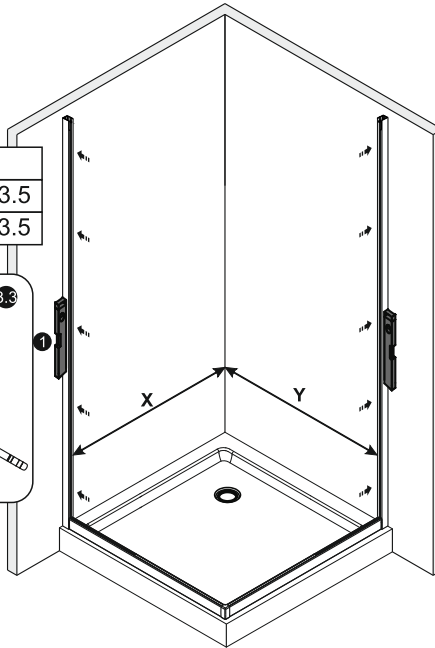

Measuring tape
Maßband
Рулетка

Set square
Anschlagwinkel
Угольник

Pencil
Bleistift
Карандаш

Mallet
Mallet
Деревянный молоток

Installation / Montage / Монтаж
Main 41S03, Main 41S19

1

2

Installation / Montage / Монтаж
Main 41S03, Main 41S19

3

SIZE	X, mm	Y, mm
900	878.5~893.5	878.5~893.5
1000	978.5~993.5	978.5~993.5

4

5

6

7

8

9