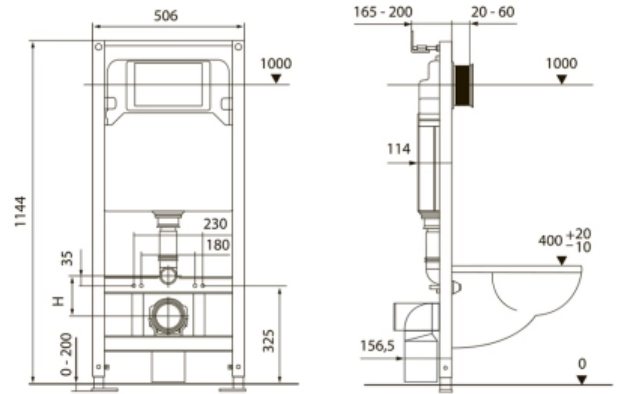

Актуальная и полная информация по продукту на сайте <https://tece-market.ru>