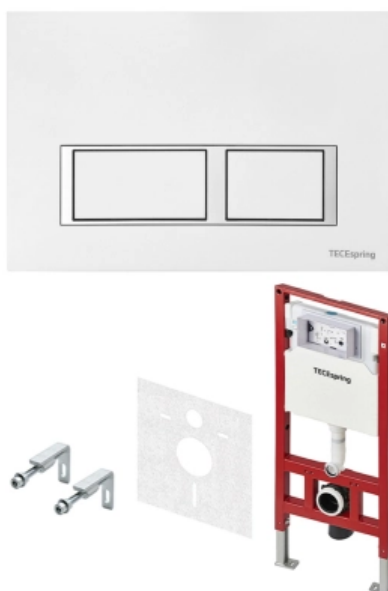

TECE TECEspring V Комплект TECEspring для установки подвесного унитаза с панелью смыва TECEspring V панель смыва белая глянцевая S401203

Характеристики

- Производитель: **TECE**
- Коллекция: **TECEspring V**
- Страна-производитель: **Германия**
- Поверхность: **глянцевая**
- Материал: **пластик, сталь**
- Вариант: **панель смыва белая глянцевая**
- Тип: **инсталляция**
- Панель смыва: **белая**
- Назначение: **для унитаза**
- Управление: **нажимное**
- С застенным модулем: **да**
- Коллекция панели смыва: **TECEspring V**

Комплектация