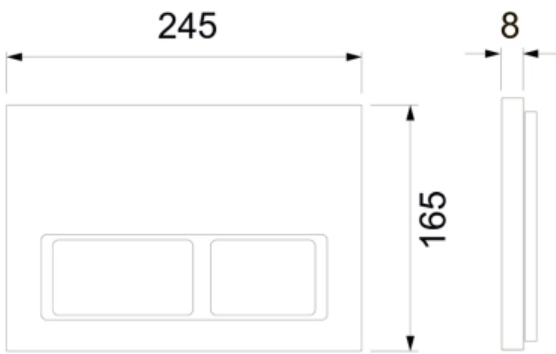

Актуальная и полная информация по продукту на сайте <https://tece-market.ru>