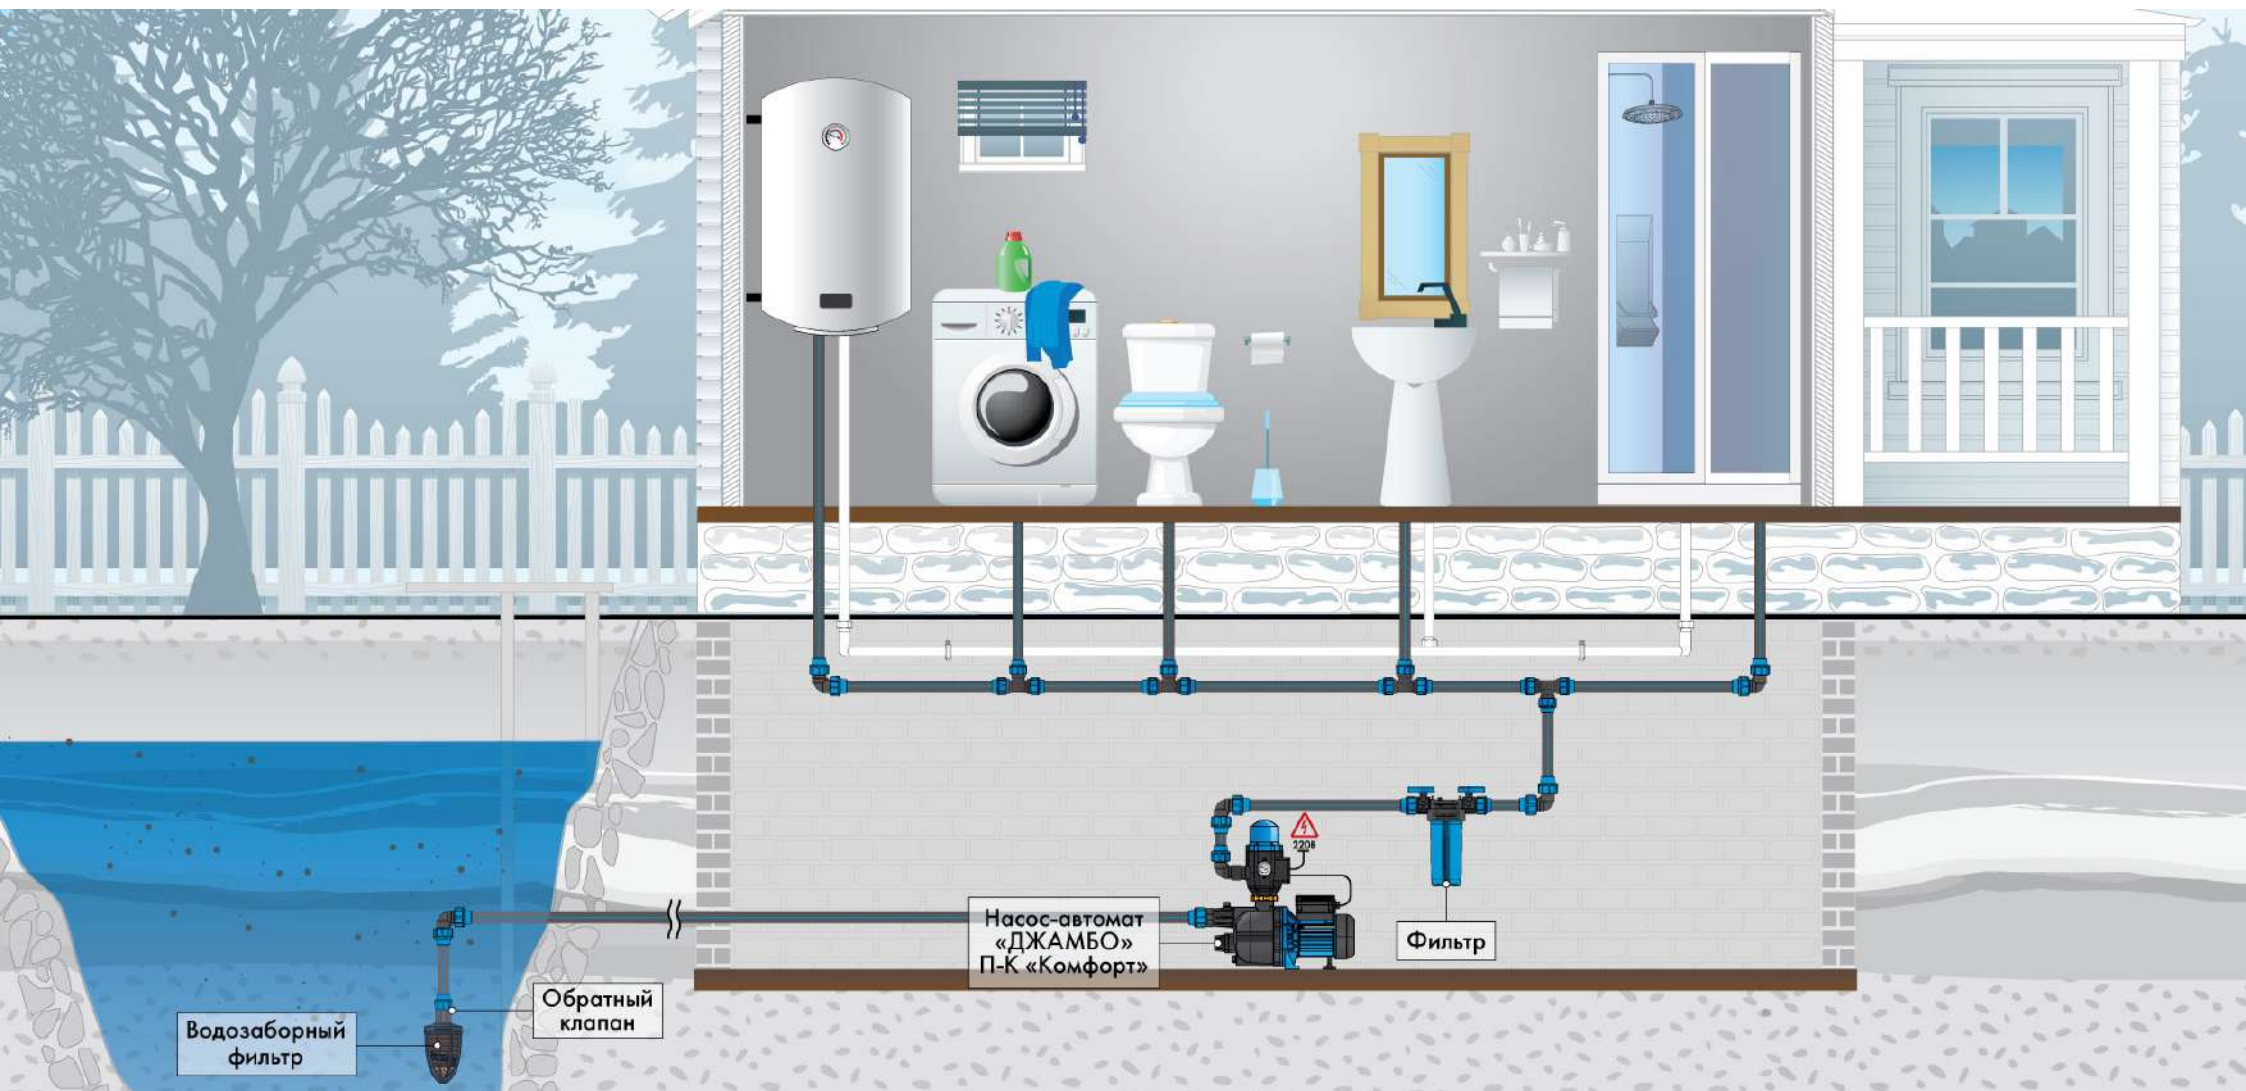

Погружной насос «ВОДОМЕТ» А

Фильтр

Поплавковый выключатель

Регулирующий вентиль

Накопительный бак

Обратный клапан

Насос-автомат «ДЖАМБО» П-К «Комфорт»

220В

220В

Обратный
клапан

Фильтр

Насос-автомат
«ДЖАМБО»
П-К «Комфорт»

220В