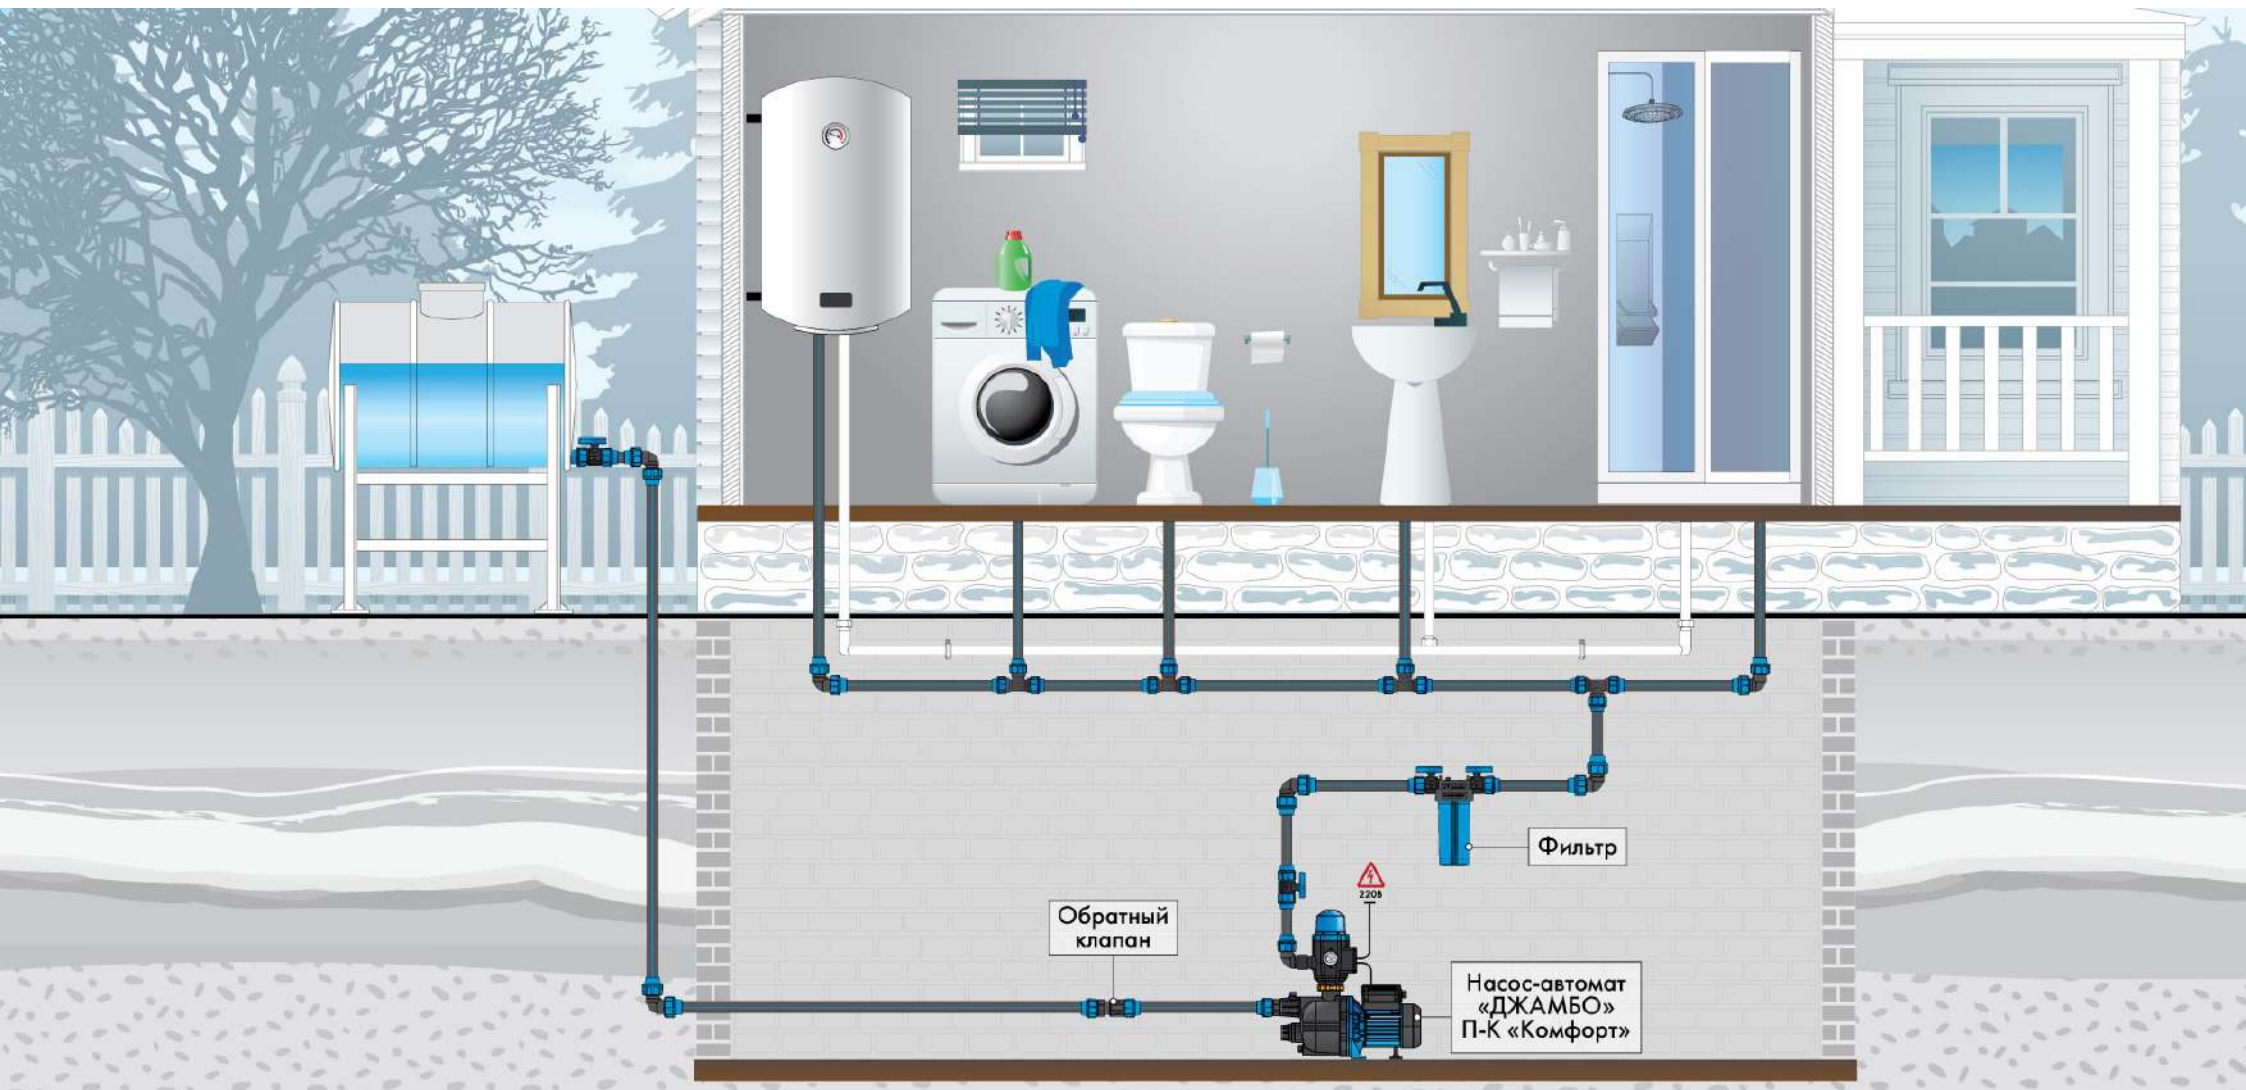

Погружной насос «ВОДОМЕТ» А

Фильтр

Поплавковый выключатель

Регулирующий вентиль

Накопительный бак

Обратный клапан

Насос-автомат «ДЖАМБО» П-К «Комфорт»

220В

220В

Обратный
клапан

Фильтр

Насос-автомат
«ДЖАМБО»
П-К «Комфорт»

220В