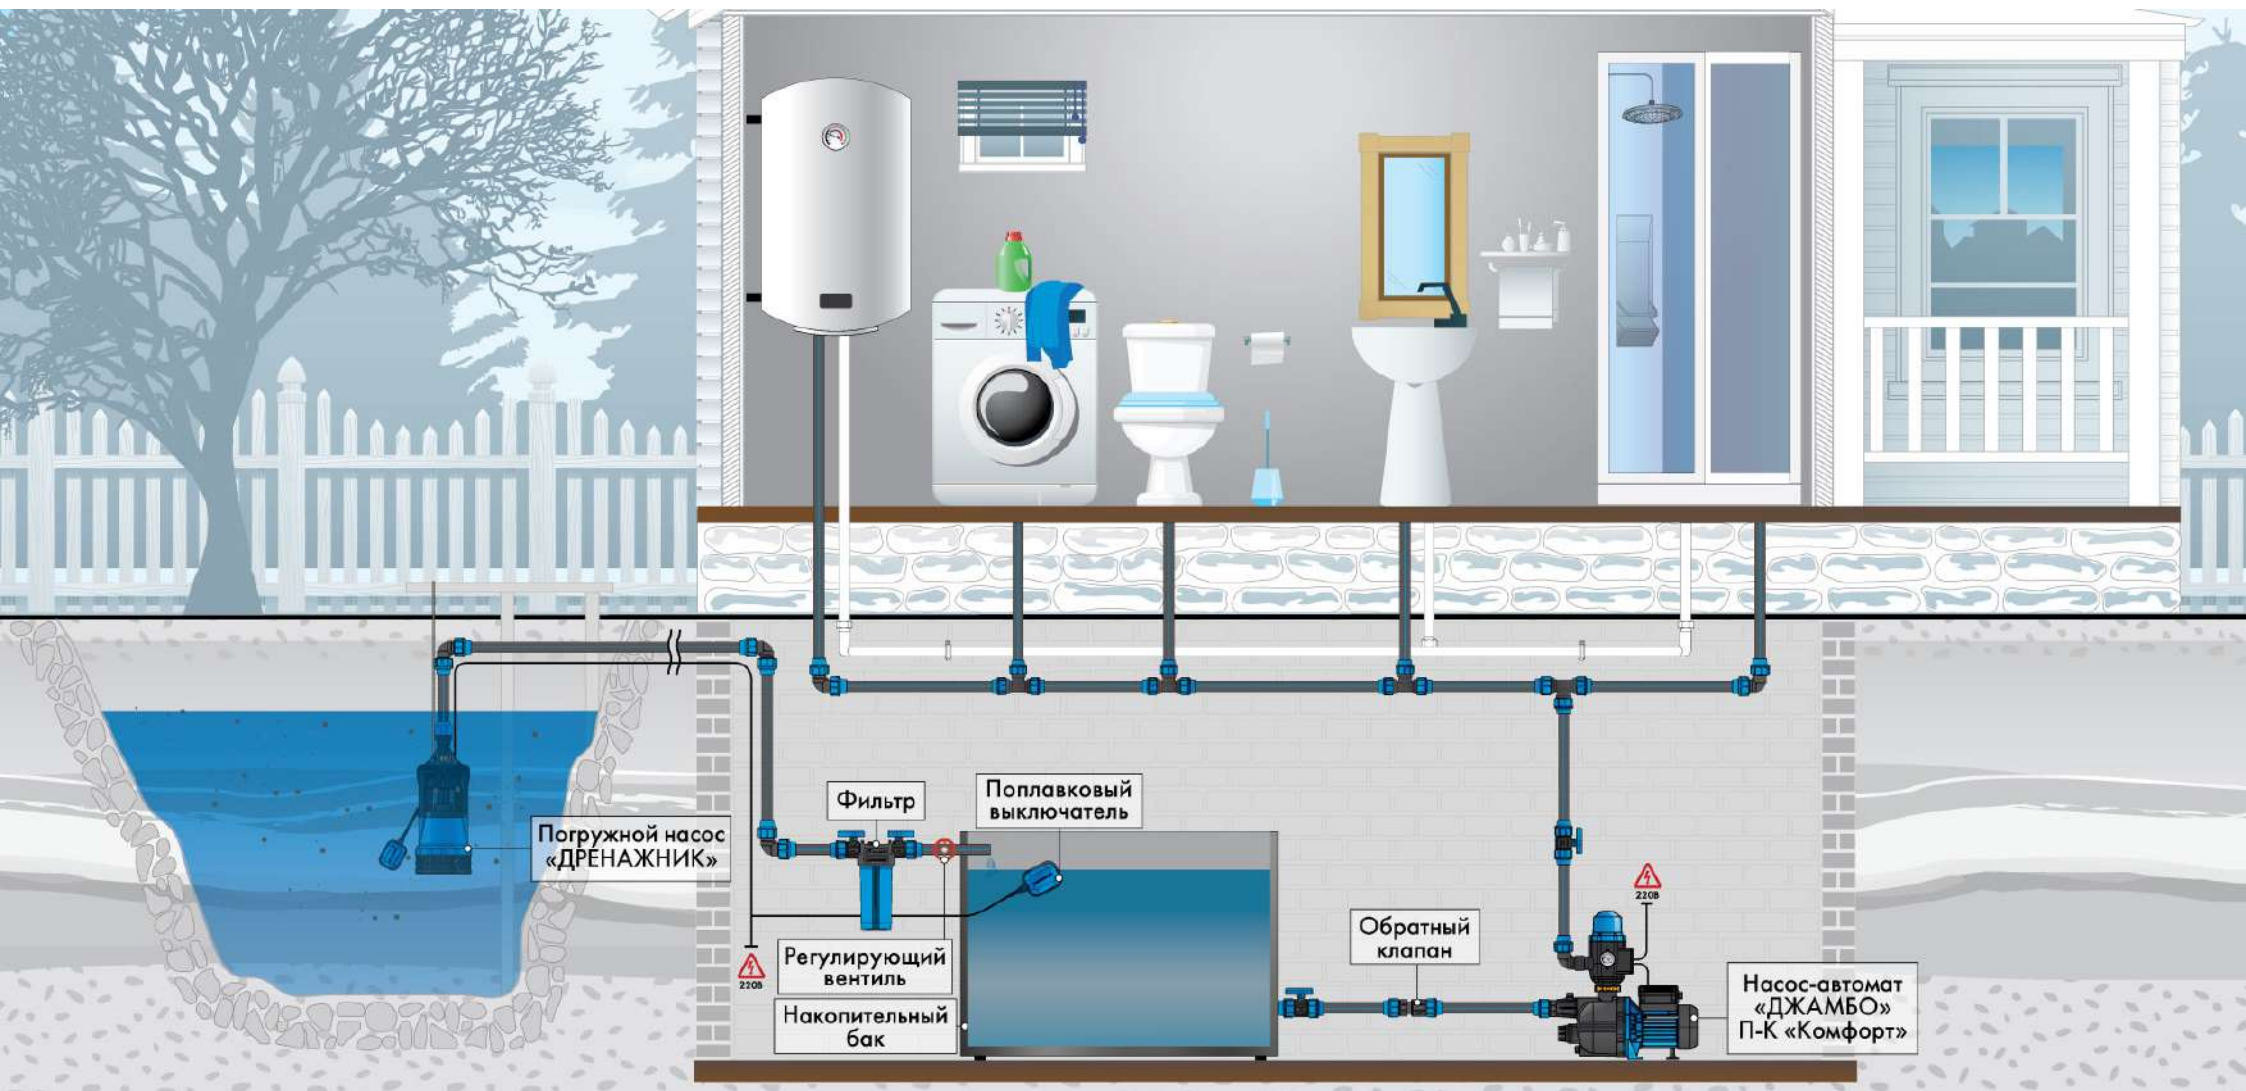

Погружной насос «ВОДОМЕТ» А

Фильтр

Поплавковый выключатель

Регулирующий вентиль

Накопительный бак

Обратный клапан

Насос-автомат «ДЖАМБО» П-К «Комфорт»

220В

220В

Обратный
клапан

Фильтр

Насос-автомат
«ДЖАМБО»
П-К «Комфорт»

220В