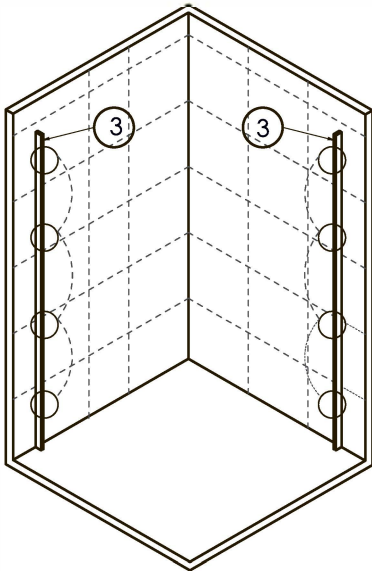

Measuring tape
Maßband
Рулетка

Screwdriver
Schraubendreher
Отвертка

Level
Level
Уровень

Precision knife
Schreibwaren Messer
Канцелярский нож

Silicone
Silikon
Силикон

Drill bits: 1/4", 1/8"
*Masconry drill bits
Bohrer: 1/4", 1/8"
*Bohrer für Steinwand
Сверла: 6 мм, 3 мм
*Сверла для каменной стены

Set square
Anschlagwinkel
Угольник

Mallet
Mallet
Деревянный молоток

Cutting Pliers
Drahtzange
Кусачки

Pencil
Bleistift
Карандаш

Installation / Montage / Монтаж

Leine 35P11, Leine 35P38, Wiese 84P11, Wiese 84P38

1

SIZE	X, mm	Y, mm
900X900	875-890	875-890
1000X1000	975-990	975-990

2

3

4

5

6

Installation / Montage / Монтаж