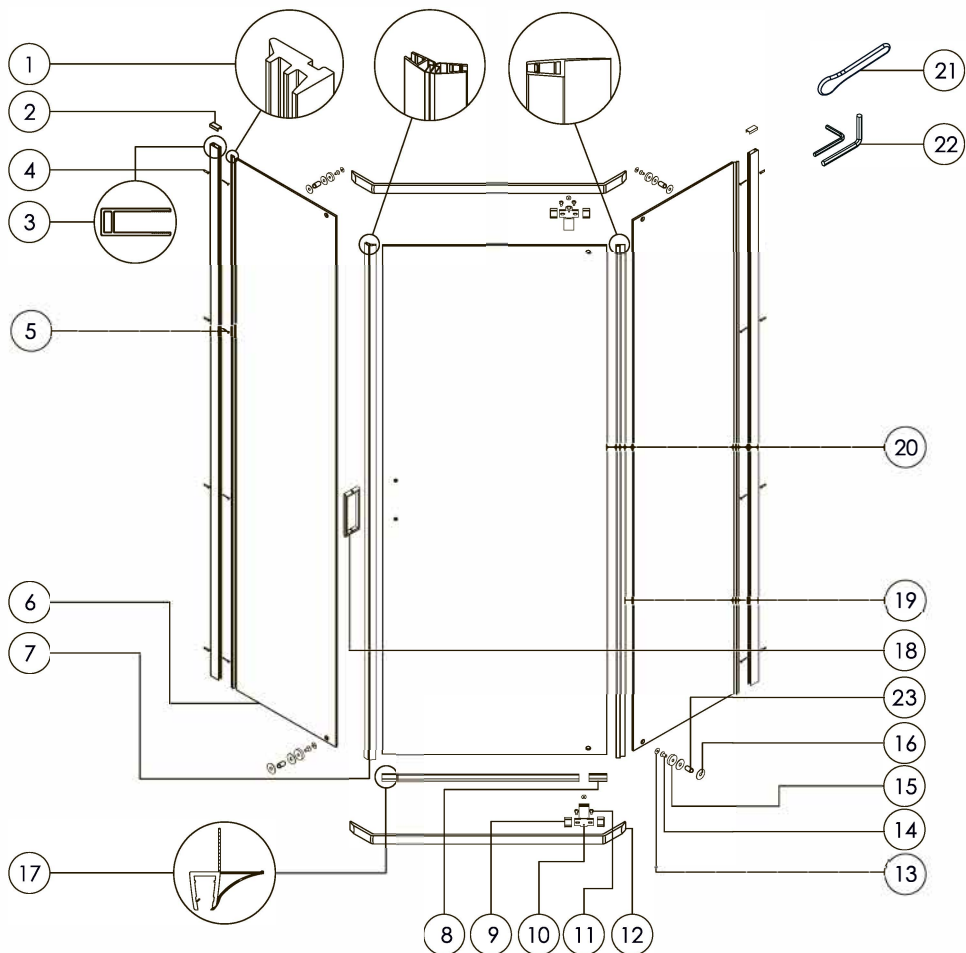

Detailization / Details / В комплект входит
Leine 35P11, Leine 35P38, Wiese 84P11, Wiese 84P38

Detailation / Details / В комплект входит
Leine 35P11, Leine 35P38, Wiese 84P11, Wiese 84P38

№ **Number of pieces**
Stückzahl
Количество

Measuring tape
Maßband
Рулетка

Screwdriver
Schraubendreher
Отвертка

Level
Level
Уровень

Precision knife
Schreibwaren Messer
Канцелярский нож

Silicone
Silikon
Силикон

Drill bits: 1/4", 1/8"
*Masconry drill bits
Bohrer: 1/4", 1/8"
*Bohrer für Steinwand
Сверла: 6 мм, 3 мм
*Сверла для каменной стены

1

SIZE	X, mm	Y, mm
900X900	875-890	875-890
1000X1000	975-990	975-990

2

3

4

5

6

Installation / Montage / Монтаж