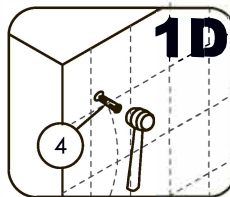

Measuring tape
Maßband
Рулетка

Screwdriver
Schraubendreher
Отвертка

Level
Level
Уровень

Precision knife
Schreibwaren Messer
Канцелярский нож

Silicone
Silikon
Силикон

Drill bits: 1/4", 1/8"
*Masconry drill bits
Bohrer: 1/4", 1/8"
*Bohrer für Steinwand
Сверла: 6 мм, 3 мм
*Сверла для каменной стены

Set square
Anschlagwinkel
Угольник

Mallet
Mallet
Деревянный молоток

Cutting Pliers
Drahtzange
Кусачки

Pencil
Bleistift
Карандаш

Installation / Montage / Монтаж

Leine 35P11, Leine 35P38, Wiese 84P11, Wiese 84P38

1

SIZE	X, mm	Y, mm
900X900	875-890	875-890
1000X1000	975-990	975-990

2

3

4

5

6

Installation / Montage / Монтаж