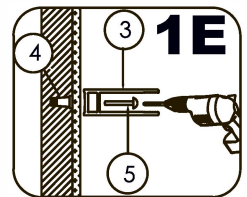

Measuring tape
Maßband
Рулетка

Screwdriver
Schraubendreher
Отвертка

Level
Level
Уровень

Precision knife
Schreibwaren Messer
Канцелярский нож

Silicone
Silikon
Силикон

Drill bits: 1/4", 1/8"
*Masconry drill bits
Bohrer: 1/4", 1/8"
*Bohrer für Steinwand
Сверла: 6 мм, 3 мм
*Сверла для каменной стены

Set square
Anschlagwinkel
Угольник

Mallet
Mallet
Деревянный молоток

Cutting Pliers
Drahtzange
Кусачки

Pencil
Bleistift
Карандаш

Installation / Montage / Монтаж

Leine 35P11, Leine 35P38, Wiese 84P11, Wiese 84P38

1

SIZE	X, mm	Y, mm
900X900	875-890	875-890
1000X1000	975-990	975-990

2

3

4

5

6

Installation / Montage / Монтаж