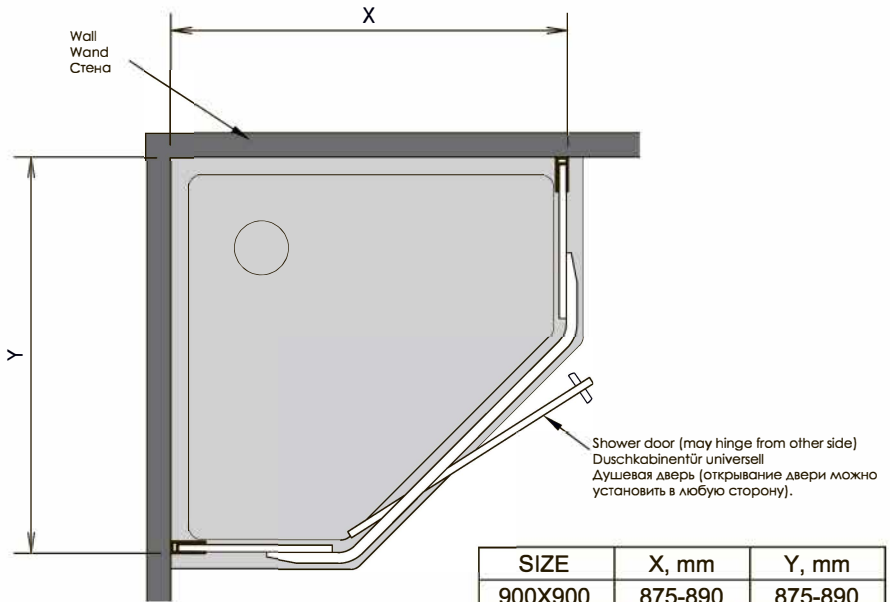

Measuring tape
Maßband
Рулетка

Screwdriver
Schraubendreher
Отвертка

Level
Level
Уровень

Precision knife
Schreibwaren Messer
Канцелярский нож

Silicone
Silikon
Силикон

Drill bits: 1/4", 1/8"
*Masconry drill bits
Bohrer: 1/4", 1/8"
*Bohrer für Steinwand
Сверла: 6 мм, 3 мм
*Сверла для каменной стены

Set square
Anschlagwinkel
Угольник

Mallet
Mallet
Деревянный молоток

Cutting Pliers
Drahtzange
Кусачки

Pencil
Bleistift
Карандаш

Installation / Montage / Монтаж

Leine 35P11, Leine 35P38, Wiese 84P11, Wiese 84P38

1

SIZE	X, mm	Y, mm
900X900	875-890	875-890
1000X1000	975-990	975-990

2

3

4

5

6

Installation / Montage / Монтаж