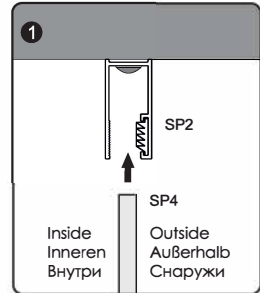

Neime 19P03, 19P07, 19P10, 19P18

Aisch 55P03, 55P19, 55P18, 55P07, 55P10, 55P22, 55P20, 55P17, 55P06

1

SIZE	X,mm	Y,mm
900X800	890-900	782,5-794,5
900X900	890-900	882,5-894,5
900X1000	890-900	982,5-994,5

SIZE	X,mm	Y,mm
1000X800	990-1000	782,5-794,5
1000X900	990-1000	882,5-894,5
1000X1000	990-1000	982,5-994,5

SIZE	X,mm	Y,mm
1200X800	1190-1200	782,5-794,5
1200X900	1190-1200	882,5-894,5
1200X1000	1190-1200	982,5-994,5

2

Installation / Montage / Монтаж

Elbe 74P03, 74P19, 74P06, 74P07, 74P10, 74P17, 74P18, 74P19, 74P20, 74P22

Neime 19P03, 19P07, 19P10, 19P18

Aisch 55P03, 55P19, 55P18, 55P07, 55P10, 55P22, 55P20, 55P17, 55P06

3

4

Insert gasket by half only
Stecken Sie die Silikonichtung zur Hälfte ein
Вставьте силиконовый уплотнитель на половину