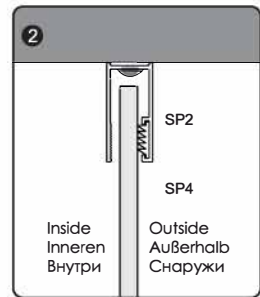

Neime 19P03, 19P07, 19P10, 19P18

Aisch 55P03, 55P19, 55P18, 55P07, 55P10, 55P22, 55P20, 55P17, 55P06

1

SIZE	X,mm	Y,mm
900X800	890-900	782,5-794,5
900X900	890-900	882,5-894,5
900X1000	890-900	982,5-994,5

SIZE	X,mm	Y,mm
1000X800	990-1000	782,5-794,5
1000X900	990-1000	882,5-894,5
1000X1000	990-1000	982,5-994,5

SIZE	X,mm	Y,mm
1200X800	1190-1200	782,5-794,5
1200X900	1190-1200	882,5-894,5
1200X1000	1190-1200	982,5-994,5

2

Installation / Montage / Монтаж

Elbe 74P03, 74P19, 74P06, 74P07, 74P10, 74P17, 74P18, 74P19, 74P20, 74P22

Neime 19P03, 19P07, 19P10, 19P18

Aisch 55P03, 55P19, 55P18, 55P07, 55P10, 55P22, 55P20, 55P17, 55P06

3

4

Insert gasket by half only
Stecken Sie die Silikonichtung zur Hälfte ein
Вставьте силиконовый уплотнитель на половину