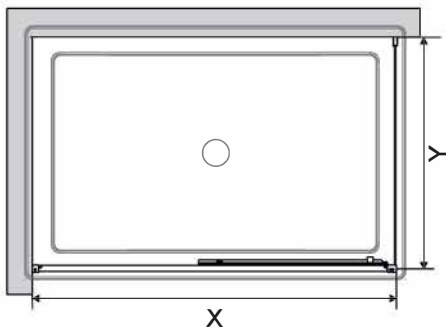

Neime 19P03, 19P07, 19P10, 19P18

Aisch 55P03, 55P19, 55P18, 55P07, 55P10, 55P22, 55P20, 55P17, 55P06

1

SIZE	X,mm	Y,mm
900X800	890-900	782,5-794,5
900X900	890-900	882,5-894,5
900X1000	890-900	982,5-994,5

SIZE	X,mm	Y,mm
1000X800	990-1000	782,5-794,5
1000X900	990-1000	882,5-894,5
1000X1000	990-1000	982,5-994,5

SIZE	X,mm	Y,mm
1200X800	1190-1200	782,5-794,5
1200X900	1190-1200	882,5-894,5
1200X1000	1190-1200	982,5-994,5

2

Installation / Montage / Монтаж

Elbe 74P03, 74P19, 74P06, 74P07, 74P10, 74P17, 74P18, 74P19, 74P20, 74P22