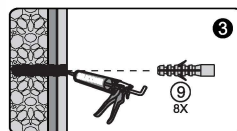

Neime 19P03, 19P07, 19P10, 19P18

Aisch 55P03, 55P19, 55P18, 55P07, 55P10, 55P22, 55P20, 55P17, 55P06

1

SIZE	X,mm	Y,mm
900X800	890-900	782,5-794,5
900X900	890-900	882,5-894,5
900X1000	890-900	982,5-994,5

SIZE	X,mm	Y,mm
1000X800	990-1000	782,5-794,5
1000X900	990-1000	882,5-894,5
1000X1000	990-1000	982,5-994,5

SIZE	X,mm	Y,mm
1200X800	1190-1200	782,5-794,5
1200X900	1190-1200	882,5-894,5
1200X1000	1190-1200	982,5-994,5

2

Installation / Montage / Монтаж

Elbe 74P03, 74P19, 74P06, 74P07, 74P10, 74P17, 74P18, 74P19, 74P20, 74P22