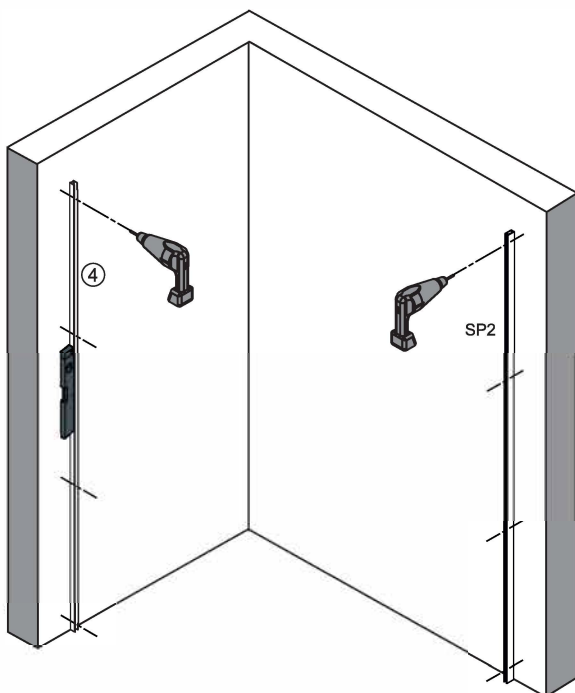

Neime 19P03, 19P07, 19P10, 19P18

Aisch 55P03, 55P19, 55P18, 55P07, 55P10, 55P22, 55P20, 55P17, 55P06

1

SIZE	X,mm	Y,mm
900X800	890-900	782,5-794,5
900X900	890-900	882,5-894,5
900X1000	890-900	982,5-994,5

SIZE	X,mm	Y,mm
1000X800	990-1000	782,5-794,5
1000X900	990-1000	882,5-894,5
1000X1000	990-1000	982,5-994,5

SIZE	X,mm	Y,mm
1200X800	1190-1200	782,5-794,5
1200X900	1190-1200	882,5-894,5
1200X1000	1190-1200	982,5-994,5

2

Installation / Montage / Монтаж

Elbe 74P03, 74P19, 74P06, 74P07, 74P10, 74P17, 74P18, 74P19, 74P20, 74P22