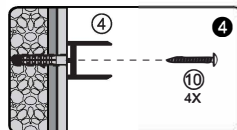

Neime 19P03, 19P07, 19P10, 19P18

Aisch 55P03, 55P19, 55P18, 55P07, 55P10, 55P22, 55P20, 55P17, 55P06

1

SIZE	X,mm	Y,mm
900X800	890-900	782,5-794,5
900X900	890-900	882,5-894,5
900X1000	890-900	982,5-994,5

SIZE	X,mm	Y,mm
1000X800	990-1000	782,5-794,5
1000X900	990-1000	882,5-894,5
1000X1000	990-1000	982,5-994,5

SIZE	X,mm	Y,mm
1200X800	1190-1200	782,5-794,5
1200X900	1190-1200	882,5-894,5
1200X1000	1190-1200	982,5-994,5

2

Installation / Montage / Монтаж

Elbe 74P03, 74P19, 74P06, 74P07, 74P10, 74P17, 74P18, 74P19, 74P20, 74P22