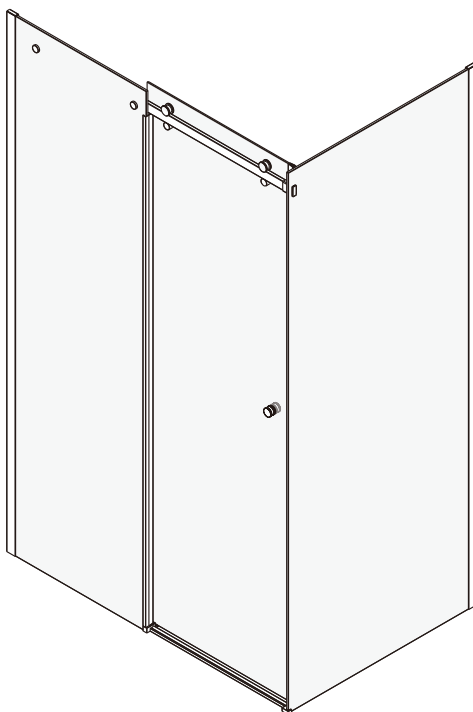

Vils 56R05
Vils 56R12
Vils 56R13

Vils 56R06
Vils 56R07
Vils 56R10
Vils 56R14
Vils 56R15
Vils 56R16
Vils 56R17
Vils 56R19
Vils 56R22