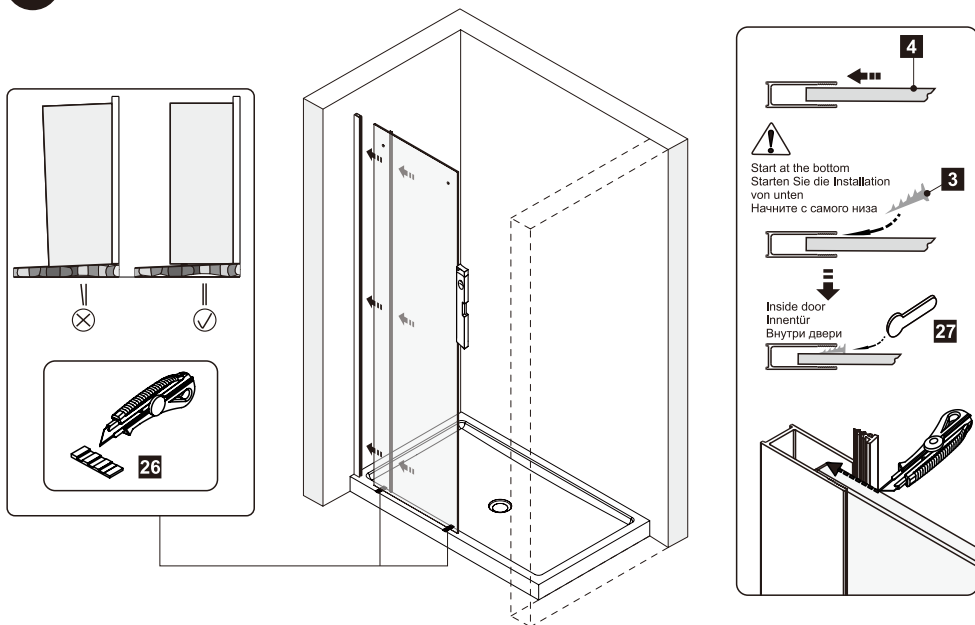

Measuring tape
Maßband
Рулетка

Set square
Anschlagwinkel
Угольник

Pencil
Bleistift
Карандаш

Mallet
Mallet
Деревянный молоток

A 01

SIZE	X
1000	980~1010mm
1100	1080~1110mm
1200	1180~1210mm

A 02

A 03