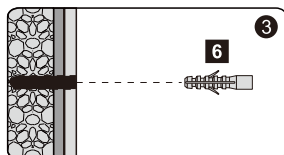

Measuring tape
Maßband
Рулетка

Set square
Anschlagwinkel
Угольник

Pencil
Bleistift
Карандаш

Mallet
Mallet
Деревянный молоток

A 01

SIZE	X
1000	980~1010mm
1100	1080~1110mm
1200	1180~1210mm

A 02

A 03