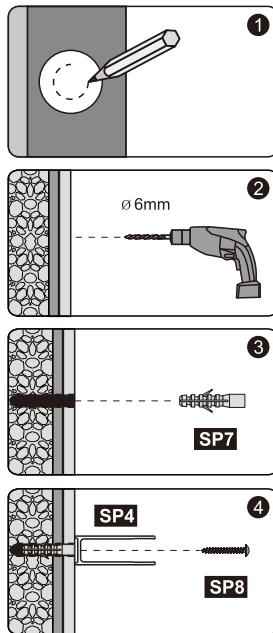

Measuring tape
Maßband
Рулетка

Set square
Anschlagwinkel
Угольник

Pencil
Bleistift
Карандаш

Mallet
Mallet
Деревянный молоток

A 01

SIZE	X
1000	980~1010mm
1100	1080~1110mm
1200	1180~1210mm

A 02

A 03

A 11

Detailization / Details / В комплект входит

Vils 56R19, Vils 56R06, Vils 56R07, Vils 56R10, Vils 56R17, Vils 56R22,
Vils 56R14, Vils 56R15, Vils 56R16

Detailization / Details / В комплект входит
Vils 56R19, Vils 56R06, Vils 56R07, Vils 56R10, Vils 56R17, Vils 56R22,
Vils 56R14, Vils 56R15, Vils 56R16

SIZE	X,mm	Y,mm
1000X800	985-1015	782-802
1100X900	1085-1115	882-902
1200X1000	1185-1215	982-1002

Detailization / Details / В комплект входит

Vils 56R19, Vils 56R06, Vils 56R07, Vils 56R10, Vils 56R17, Vils 56R22,
Vils 56R14, Vils 56R15, Vils 56R16