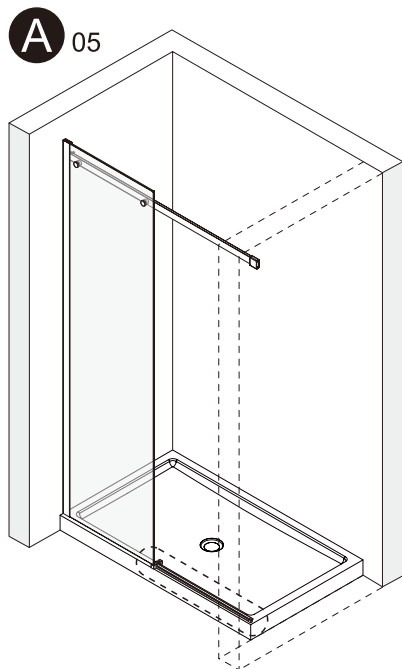

Installation / Montage / Монтаж
Vils 56R05, Vils 56R12, Vils 56R13