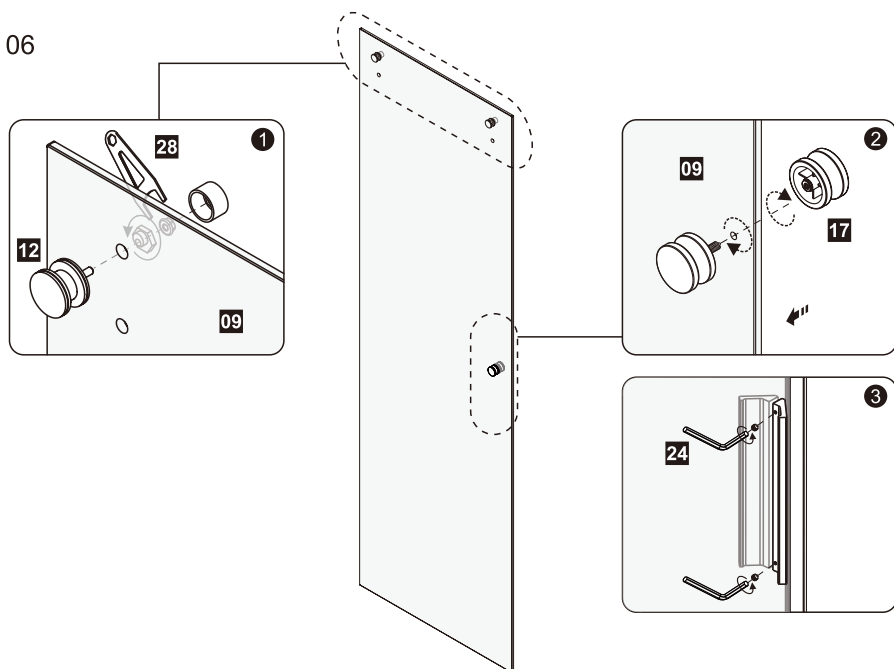

Installation / Montage / Монтаж
Vils 56R05, Vils 56R12, Vils 56R13

A 06