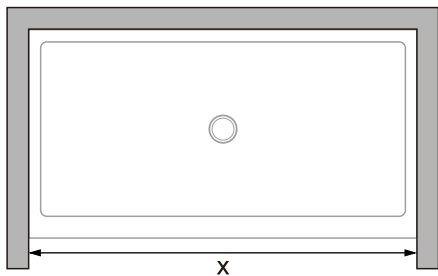

Measuring tape
Maßband
Рулетка

Set square
Anschlagwinkel
Угольник

Pencil
Bleistift
Карандаш

Mallet
Mallet
Деревянный молоток

A 01

SIZE	X
1000	980~1010mm
1100	1080~1110mm
1200	1180~1210mm

A 02

A 03