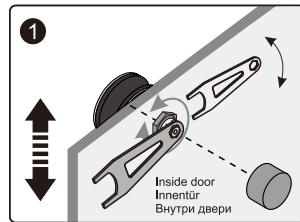

Installation / Montage / Монтаж
Vils 56R05, Vils 56R12, Vils 56R13

A 09