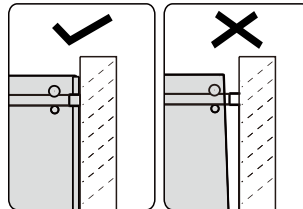

Installation / Montage / Монтаж
Vils 56R05, Vils 56R12, Vils 56R13

A 09