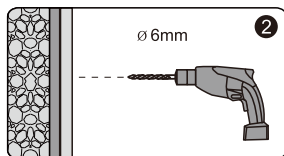

Measuring tape
Maßband
Рулетка

Set square
Anschlagwinkel
Угольник

Pencil
Bleistift
Карандаш

Mallet
Mallet
Деревянный молоток

A 01

SIZE	X
1000	980~1010mm
1100	1080~1110mm
1200	1180~1210mm

A 02

A 03