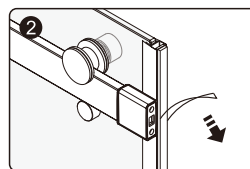

Installation / Montage / Монтаж
Vils 56R05, Vils 56R12, Vils 56R13

A 09

A 10