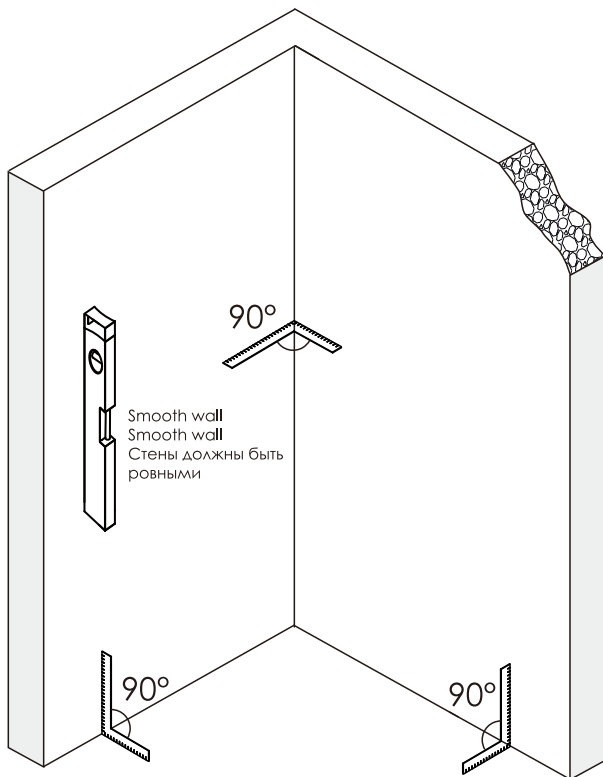

Preparation / Vorbereitung / Подготовка

Tools and materials required / Werkzeuge und Materialien benötigt / Необходимые инструменты и материалы (в комплект не входят)