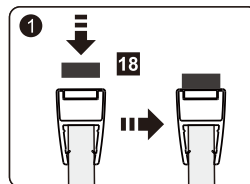

Installation / Montage / Монтаж
Vils 56R05, Vils 56R12, Vils 56R13

A 09

A 10