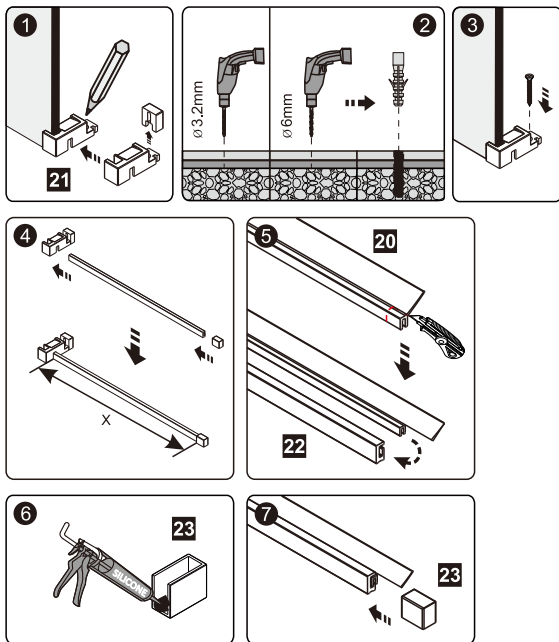

Installation / Montage / Монтаж
Vils 56R05, Vils 56R12, Vils 56R13