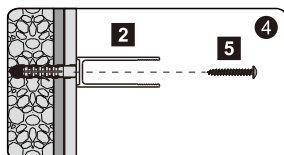

Measuring tape
Maßband
Рулетка

Set square
Anschlagwinkel
Угольник

Pencil
Bleistift
Карандаш

Mallet
Mallet
Деревянный молоток

A 01

SIZE	X
1000	980~1010mm
1100	1080~1110mm
1200	1180~1210mm

A 02

A 03