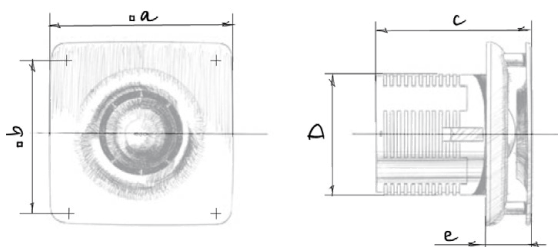

Габаритные размеры и монтаж

Размеры, мм	a	b	c	Ø d	e
Jet 100	150	122	125	98	36

Основные технические параметры

Модель	Jet 100
Напряжение, В/Гц	220–240/50
Потребляемая мощность, Вт	14
Ток, А	0,085
Частота вращения, мин ⁻¹	2300
Производительность, м³/ч (л/с)	95 (26)
SFP, Вт/л/с	0,53
Уровень звукового давления, дБА*	34