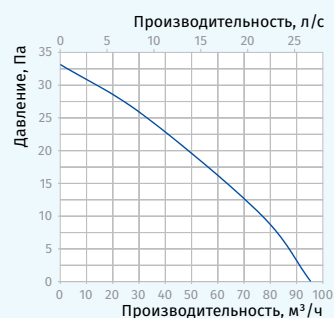

Основные технические параметры

Модель	Jet 100
Напряжение, В/Гц	220–240/50
Потребляемая мощность, Вт	14
Ток, А	0,085
Частота вращения, мин⁻¹	2300
Производительность, м³/ч (л/с)	95 (26)
SFP, Вт/л/с	0,53
Уровень звукового давления, дБА*	34

*Уровень звукового давления измерен на расстоянии 3 метра от вентилятора, в свободном пространстве.