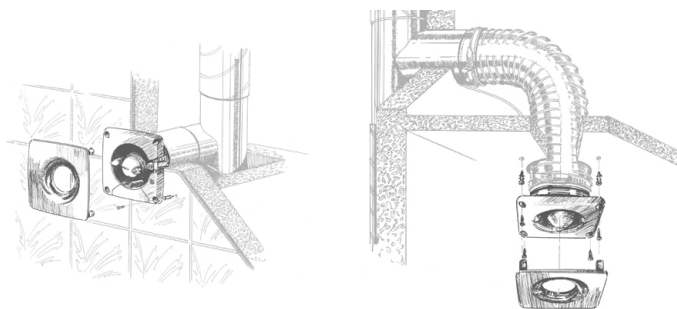

JET

КЛАССИЧЕСКИЕ МОДЕЛИ

Особенности

- Настенный или потолочный монтаж.
- Двигатель на подшипниках качения.
- Простой монтаж с помощью крепежных лапок или шурупов.
- Световая индикация работы вентилятора.
- Современный дизайн.
- Декоративное покрытие – натуральный алюминий (Jet Hi-Tech), белый – по умолчанию.
- Гарантия 5 лет.

Производительность:
95 м³/ч
26 л/с

Мощность:
14 Вт
SFP:
0,53 Вт/л/с

Уровень шума:
34 дБА

Опции

Модель	Jet 100	
Опция	Т	Н
Таймер	•	•
Датчик влажности		•

- Диапазон времени задержки выключения от 2 до 30 мин.
- Диапазон уровня влажности от 60 до 90 %.

Габаритные размеры и монтаж

Размеры, мм	a	b	c	Ø d	e
Jet 100	150	122	125	98	36

Основные технические параметры

Модель	Jet 100
Напряжение, В/Гц	220–240/50
Потребляемая мощность, Вт	14
Ток, А	0,085
Частота вращения, мин⁻¹	2300
Производительность, м³/ч (л/с)	95 (26)
SFP, Вт/л/с	0,53
Уровень звукового давления, дБА*	34

*Уровень звукового давления измерен на расстоянии 3 метра от вентилятора, в свободном пространстве.

Условное обозначение

Jet	Hi-Tech	100	Н
Модель	Цвет	Ø патрубка	Опция

Аксессуары

Система воздуховодов

Гибкие воздуховоды

Решетки и колпаки

Регуляторы скорости

Хомуты