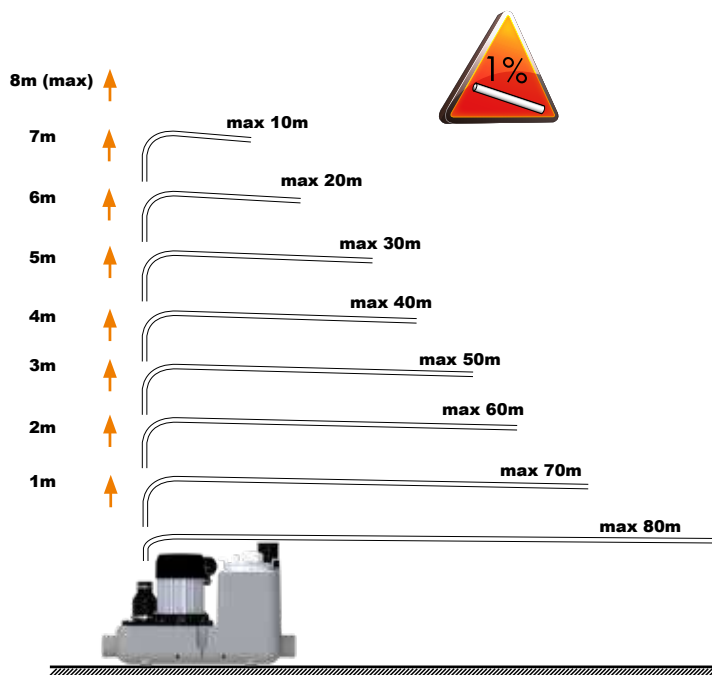

SERVICE HELPLINES

France
Tel. 01 44 82 25 55
Fax. 03 44 94 46 19

United Kingdom
Tel. 08457 650011 (Call from a land line)
Fax. 020 8842 1671

Ireland
Tel. 1850 23 24 25 (LOW CALL)
Fax. +353 46 97 33 093

Australia
Tel. +1300 554 779
Fax. +61.2.9882.6950

Deutschland
Tel. 0800 82 27 82 0
Fax. (060 74) 30928-90

Italia
Tel. 0382 6181
Fax. +39 0382 618200

España
Tel. +34 93 544 60 76
Fax. +34 93 462 18 96

Portugal
Tel. +35 21 911 27 85
Fax. +35 21 957 70 00

Suisse Schweiz Svizzera
Tel. +41 (0)32 631 04 74
Fax. +41 (0)32 631 04 75

Benelux
Tel. +31 475 487100
Fax. +31 475 486515

Sverige
Tel. +08-404 15 30

Norge
Tel. +08-404 15 30

Polska
Tel. (+4822) 732 00 33
Fax. (+4822) 751 35 16

РОССИЯ
Tel. (495) 258 29 51
Fax. (495) 258 29 51

Česká Republika
Tel. +420 266 712 855
Fax. +420 266 712 856

România
Tel. +40 724 364 543
service@saniflo.ro

Türkiye
Tel. +90 212 275 30 88
Fax. +90 212 275 90 58

Brazil
Tel. (11) 3052-2292

中国
Tel. +86(0)21 6218 8969
Fax. +86(0)21 6218 8970

South Africa
Tel. +27 (0) 21 286 00 28

Service information : www.sfa.biz