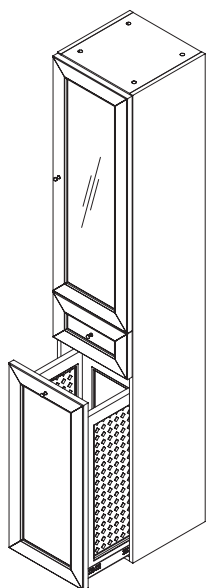

в комплекте:

170

арт.: T-24
шкаф
с полками

размеры:
ш – 700 мм
в – 1878 мм
г – 464 мм

133.770 р.

в комплекте:
пять деревянных полок

		ЦЕНА	
		<p>арт.: T-21 колонна связующая</p> <p>размеры: ш – 120 мм в – 1878 мм г – 363 мм</p>	<p>41.860 р.</p>
		<p>арт.: T-21 B колонна связующая малая</p> <p>размеры: ш – 120 мм в – 1878 мм г – 140 мм</p>	<p>32.032 р.</p>
		<p>арт.: T-22 R (правый) арт.: T-22 L (левый) колонна торцевая с крючками</p> <p>размеры: ш – 120 мм в – 1878 мм г – 363 мм</p>	<p>39.904 р.</p>

ЦЕНА

арт.: T-12 R (правый)
арт.: T-12 L (левый)
шкаф-пенал L/R
с ящиком

размеры:
Ш – 350 мм
В – 1878 мм
Г – 363 мм

82.355 р.

в комплекте:
Один выдвижной ящик
две стеклянные полки
две деревянные полки

арт.: T-12G R (правый)
арт.: T-12G L (левый)
шкаф-пенал L/R
с ящиком
с бельевой корзиной

размеры:
Ш – 350 мм
В – 1878 мм
Г – 363 мм

96.915 р.

в комплекте:
Один выдвижной ящик
две стеклянные полки
выдвижная
корзина для белья

арт.: T-25 R (правый)
арт.: T-25 L (левый)
шкаф-пенал

размеры:
Ш – 350 мм
В – 1878 мм
Г – 368 мм

размеры:
Ш – 238 мм
В – 1070 мм
Г – 128 мм

12.740 р.

зеркальный фацет 25 мм

		ЦЕНА	
	<p>арт.: Z-02 зеркало</p> <p>размеры: ш – 238 мм в – 1070 мм г – 28 мм</p>	11.411 р.	зеркальный фацет 25 мм
	<p>арт.: Z-03 зеркало</p> <p>размеры: ш – 478 мм в – 1070 мм г – 28 мм</p>	13.750 р.	зеркальный фацет 25 мм
	<p>арт.: Z-04A R (правый) арт.: Z-04A L (левый) зеркало со шкафчиком</p> <p>размеры: ш – 348 мм в – 1070 мм г – 163 мм</p>	24.801 р.	<p>в комплекте: две стеклянные полки 4 мм зеркальный фацет 25 мм</p>
	<p>арт.: Z-04B зеркало с полками</p> <p>размеры: ш – 348 мм в – 1070 мм г – 128 мм</p>	15.106 р.	зеркальный фацет 25 мм