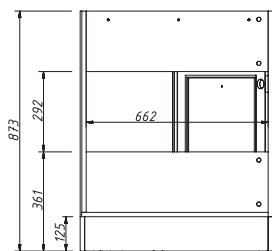

	ЦЕНА	
 <p>арт.: T-14 R (правый) арт.: T-14 L (левый) тумба 2 ящика + дверь</p> <p>размеры: Ш – 350 мм В – 934 мм Г – 363 мм</p>	59.540 р.	в комплекте: два выдвижных ящика одна деревянная полка
 <p>арт.: T-15 тумба с 4 ящиками</p> <p>размеры: Ш – 350 мм В – 748 мм Г – 363 мм</p>	68.770 р.	в комплекте: четыре выдвижных ящика
 <p>арт.: T-31 тумба 1 ящик (столик) 70 см</p> <p>размеры: Ш – 698 мм В – 189 мм Г – 363 мм</p>	35.880 р.	в комплекте: один выдвижной ящик

ЦЕНА

арт.: T-05 R (правый)
арт.: T-05 L (левый)
тумба угловая д/раковины

размеры:
Ш – 700 мм
В – 748 мм
Г – 700 мм

56.095 р.

МОДУЛЬ ПОЛКОЙ
НЕ КОМПЛЕКТУЕТСЯ

арт.: T-08 R (правый)
арт.: T-08 L (левый)
тумба угловая

размеры:
Ш – 700 мм
В – 748 мм
Г – 700 мм

55.900 р.

МОДУЛЬ ПОЛКОЙ
НЕ КОМПЛЕКТУЕТСЯ

166

арт.: T-09 R (правый)
тумба д/раковины

размеры:
Ш – 850 мм
В – 748 мм
Г – 546 мм

56.550 р.

В КОМПЛЕКТЕ:
ОДНА ДЕРЕВЯННАЯ ПОЛКА

		ЦЕНА	
	<p>арт.: T-09 L (ЛЕВЫЙ) тумба д/раковины</p>	<p>56.550 р.</p>	<p>В комплекте: одна деревянная полка</p>
	<p>размеры: Ш – 850 мм В – 748 мм Г – 546 мм</p>		
	<p>арт.: T-10 тумба д/раковины</p>	<p>56.550 р.</p>	<p>В комплекте: одна деревянная полка</p>
	<p>размеры: Ш – 850 мм В – 748 мм Г – 546 мм</p>		
	<p>арт.: T-10/02 тумба д/раковины гнутые фасады</p>	<p>64.610 р.</p>	<p>В комплекте: одна деревянная полка</p>
	<p>размеры: Ш – 850 мм В – 748 мм Г – 546 мм</p>		