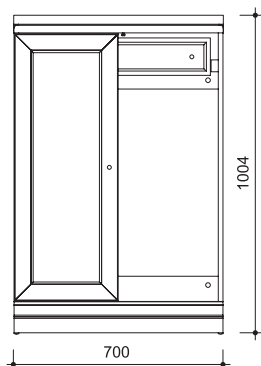

арт.: T-18A
тумба
для стиральной
машины
(высокая)
с ящиком

размеры:
ш – 700 мм
в – 1004 мм
г – 726 мм

73.450 р.

в комплекте:
тумба без крышки
тумба без днища,
съёмная фасадная часть

один выдвижной ящик
за фасадами модуля