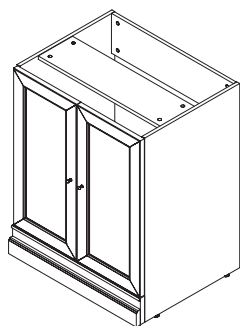

ЦЕНА

арт.: T-16
тумба
для стиральной
машины
глубиной
до 510 мм

размеры:
ш – 700 мм
в – 873 мм
г – 566 мм

53.300 р.

в комплекте:
тумба без крышки
тумба без днища,
съёмная фасадная часть