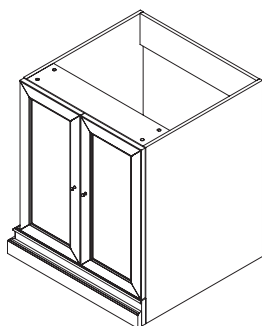

ЦЕНА

арт.: T-16
тумба
для стиральной
машины
глубиной
до 510 мм

размеры:
ш – 700 мм
в – 873 мм
г – 566 мм

53.300 р.

в комплекте:
тумба без крышки
тумба без днища,
съёмная фасадная часть

арт.: T-17
тумба
для стиральной
машины
глубиной
до 620 мм

размеры:
ш – 700 мм
в – 873 мм
г – 715 мм

56.355 р.

в комплекте:
тумба без крышки
тумба без днища,
съёмная фасадная часть

арт.: T-18
тумба
для стиральной
машины
(высокая)

размеры:
ш – 700 мм
в – 1004 мм
г – 726 мм