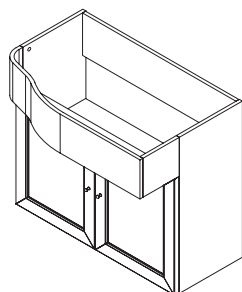

размеры:
Ш – 700 мм
В – 748 мм
Г – 700 мм

55.900 р.

МОДУЛЬ ПОЛКОЙ
НЕ КОМПЛЕКТУЕТСЯ

166

арт.: T-09 R (правый)
тумба д/раковины

размеры:
Ш – 850 мм
В – 748 мм
Г – 546 мм

56.550 р.

В КОМПЛЕКТЕ:
ОДНА ДЕРЕВЯННАЯ ПОЛКА