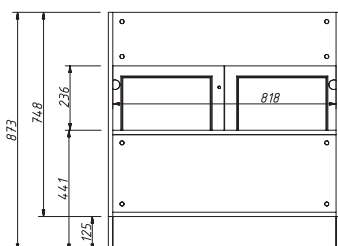

размеры:
Ш – 700 мм
В – 748 мм
Г – 700 мм

55.900 р.

МОДУЛЬ ПОЛКОЙ
НЕ КОМПЛЕКТУЕТСЯ

166

арт.: T-09 R (правый)
тумба д/раковины

размеры:
Ш – 850 мм
В – 748 мм
Г – 546 мм

56.550 р.

В КОМПЛЕКТЕ:
ОДНА ДЕРЕВЯННАЯ ПОЛКА

		ЦЕНА	
	<p>арт.: T-09 L (ЛЕВЫЙ) тумба д/раковины</p>	<p>56.550 р.</p>	<p>В комплекте: одна деревянная полка</p>
	<p>размеры: Ш – 850 мм В – 748 мм Г – 546 мм</p>		
	<p>арт.: T-10 тумба д/раковины</p>	<p>56.550 р.</p>	<p>В комплекте: одна деревянная полка</p>
	<p>размеры: Ш – 850 мм В – 748 мм Г – 546 мм</p>		
	<p>арт.: T-10/02 тумба д/раковины гнутые фасады</p>	<p>64.610 р.</p>	<p>В комплекте: одна деревянная полка</p>
	<p>размеры: Ш – 850 мм В – 748 мм Г – 546 мм</p>		