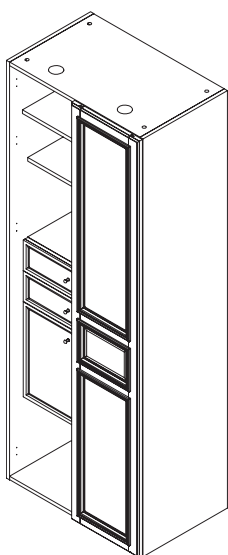

ЦЕНА

арт.: T-19
шкаф для
халатов 700

размеры:
ш – 700 мм
в – 1878 мм
г – 464 мм

114.660 р.

в комплекте:

арт.: T-23
шкаф 700
универсальный

размеры:
ш – 700 мм
в – 1878 мм
г – 464 мм

165.620 р.

в комплекте:

170

арт.: T-24
шкаф
с полками

размеры:
ш – 700 мм
в – 1878 мм
г – 464 мм

133.770 р.

в комплекте:
пять деревянных полок

		ЦЕНА	
		<p>арт.: T-21 колонна связующая</p> <p>размеры: ш – 120 мм в – 1878 мм г – 363 мм</p>	<p>41.860 р.</p>
		<p>арт.: T-21 B колонна связующая малая</p> <p>размеры: ш – 120 мм в – 1878 мм г – 140 мм</p>	<p>32.032 р.</p>
		<p>арт.: T-22 R (правый) арт.: T-22 L (левый) колонна торцевая с крючками</p> <p>размеры: ш – 120 мм в – 1878 мм г – 363 мм</p>	<p>39.904 р.</p>

размеры:
Ш – 238 мм
В – 1070 мм
Г – 128 мм

12.740 р.

зеркальный фацет 25 мм

		ЦЕНА	
	<p>арт.: Z-02 зеркало</p> <p>размеры: ш – 238 мм в – 1070 мм г – 28 мм</p>	11.411 р.	зеркальный фацет 25 мм
	<p>арт.: Z-03 зеркало</p> <p>размеры: ш – 478 мм в – 1070 мм г – 28 мм</p>	13.750 р.	зеркальный фацет 25 мм
	<p>арт.: Z-04A R (правый) арт.: Z-04A L (левый) зеркало со шкафчиком</p> <p>размеры: ш – 348 мм в – 1070 мм г – 163 мм</p>	24.801 р.	<p>в комплекте: две стеклянные полки 4 мм зеркальный фацет 25 мм</p>
	<p>арт.: Z-04B зеркало с полками</p> <p>размеры: ш – 348 мм в – 1070 мм г – 128 мм</p>	15.106 р.	зеркальный фацет 25 мм