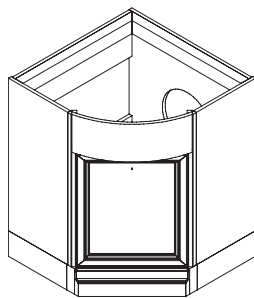

ЦЕНА

арт.: T-05 R (правый)
арт.: T-05 L (левый)
тумба угловая д/раковины

размеры:
Ш – 700 мм
В – 748 мм
Г – 700 мм

56.095 р.

МОДУЛЬ ПОЛКОЙ
НЕ КОМПЛЕКТУЕТСЯ