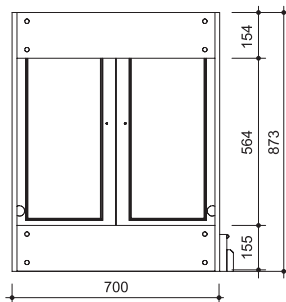

размеры:
Ш – 700 мм
В – 748 мм
Г – 700 мм

55.900 р.

МОДУЛЬ ПОЛКОЙ
НЕ КОМПЛЕКТУЕТСЯ

166

арт.: T-09 R (правый)
тумба д/раковины

размеры:
Ш – 850 мм
В – 748 мм
Г – 546 мм

56.550 р.

В КОМПЛЕКТЕ:
ОДНА ДЕРЕВЯННАЯ ПОЛКА

		ЦЕНА	
	<p>арт.: T-09 L (ЛЕВЫЙ) тумба д/раковины</p>	<p>56.550 р.</p>	<p>В комплекте: одна деревянная полка</p>
	<p>размеры: Ш – 850 мм В – 748 мм Г – 546 мм</p>		
	<p>арт.: T-10 тумба д/раковины</p>	<p>56.550 р.</p>	<p>В комплекте: одна деревянная полка</p>
	<p>размеры: Ш – 850 мм В – 748 мм Г – 546 мм</p>		
	<p>арт.: T-10/02 тумба д/раковины гнутые фасады</p>	<p>64.610 р.</p>	<p>В комплекте: одна деревянная полка</p>
	<p>размеры: Ш – 850 мм В – 748 мм Г – 546 мм</p>		

ЦЕНА

арт.: T-16
тумба
для стиральной
машины
глубиной
до 510 мм

размеры:
ш – 700 мм
в – 873 мм
г – 566 мм

53.300 р.

в комплекте:
тумба без крышки
тумба без днища,
съёмная фасадная часть

арт.: T-17
тумба
для стиральной
машины
глубиной
до 620 мм

размеры:
ш – 700 мм
в – 873 мм
г – 715 мм

56.355 р.

в комплекте:
тумба без крышки
тумба без днища,
съёмная фасадная часть

арт.: T-18
тумба
для стиральной
машины
(высокая)

размеры:
ш – 700 мм
в – 1004 мм
г – 726 мм