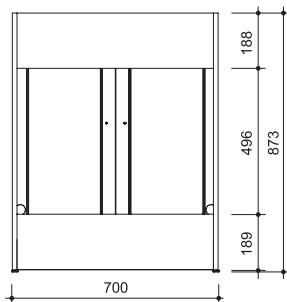

ЦЕНА

арт.: T-16
тумба
для стиральной
машины
глубиной
до 510 мм

размеры:
ш – 700 мм
в – 873 мм
г – 566 мм

53.300 р.

в комплекте:
тумба без крышки
тумба без днища,
съёмная фасадная часть