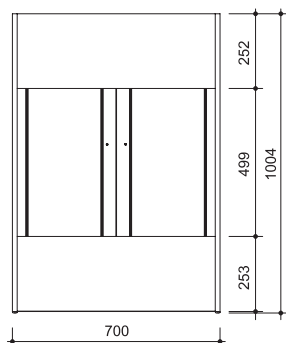

размеры:
Ш – 700 мм
В – 748 мм
Г – 700 мм

55.900 р.

МОДУЛЬ ПОЛКОЙ
НЕ КОМПЛЕКТУЕТСЯ

166

арт.: T-09 R (правый)
тумба д/раковины

размеры:
Ш – 850 мм
В – 748 мм
Г – 546 мм

56.550 р.

В КОМПЛЕКТЕ:
ОДНА ДЕРЕВЯННАЯ ПОЛКА

		ЦЕНА	
	<p>арт.: T-09 L (ЛЕВЫЙ) тумба д/раковины</p>	<p>56.550 р.</p>	<p>В комплекте: одна деревянная полка</p>
	<p>размеры: Ш – 850 мм В – 748 мм Г – 546 мм</p>		
	<p>арт.: T-10 тумба д/раковины</p>	<p>56.550 р.</p>	<p>В комплекте: одна деревянная полка</p>
	<p>размеры: Ш – 850 мм В – 748 мм Г – 546 мм</p>		
	<p>арт.: T-10/02 тумба д/раковины гнутые фасады</p>	<p>64.610 р.</p>	<p>В комплекте: одна деревянная полка</p>
	<p>размеры: Ш – 850 мм В – 748 мм Г – 546 мм</p>		

размеры:
ш – 700 мм
в – 873 мм
г – 715 мм

56.355 р.

в комплекте:
тумба без крышки
тумба без днища,
съёмная фасадная часть

арт.: T-18
тумба
для стиральной
машины
(высокая)

размеры:
ш – 700 мм
в – 1004 мм
г – 726 мм

размеры:
Ш – 238 мм
В – 1070 мм
Г – 128 мм

12.740 р.

зеркальный фацет 25 мм

		ЦЕНА	
	<p>арт.: Z-02 зеркало</p> <p>размеры: ш – 238 мм в – 1070 мм г – 28 мм</p>	11.411 р.	зеркальный фацет 25 мм
	<p>арт.: Z-03 зеркало</p> <p>размеры: ш – 478 мм в – 1070 мм г – 28 мм</p>	13.750 р.	зеркальный фацет 25 мм
	<p>арт.: Z-04A R (правый) арт.: Z-04A L (левый) зеркало со шкафчиком</p> <p>размеры: ш – 348 мм в – 1070 мм г – 163 мм</p>	24.801 р.	<p>в комплекте: две стеклянные полки 4 мм зеркальный фацет 25 мм</p>
	<p>арт.: Z-04B зеркало с полками</p> <p>размеры: ш – 348 мм в – 1070 мм г – 128 мм</p>	15.106 р.	зеркальный фацет 25 мм