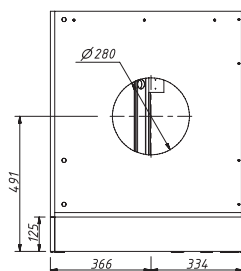

ЦЕНА

арт.: T-05 R (правый)
арт.: T-05 L (левый)
тумба угловая д/раковины

размеры:
Ш – 700 мм
В – 748 мм
Г – 700 мм

56.095 р.

МОДУЛЬ ПОЛКОЙ
НЕ КОМПЛЕКТУЕТСЯ

арт.: T-08 R (правый)
арт.: T-08 L (левый)
тумба угловая

размеры:
Ш – 700 мм
В – 748 мм
Г – 700 мм

55.900 р.

МОДУЛЬ ПОЛКОЙ
НЕ КОМПЛЕКТУЕТСЯ

166

арт.: T-09 R (правый)
тумба д/раковины

размеры:
Ш – 850 мм
В – 748 мм
Г – 546 мм

56.550 р.

В КОМПЛЕКТЕ:
ОДНА ДЕРЕВЯННАЯ ПОЛКА